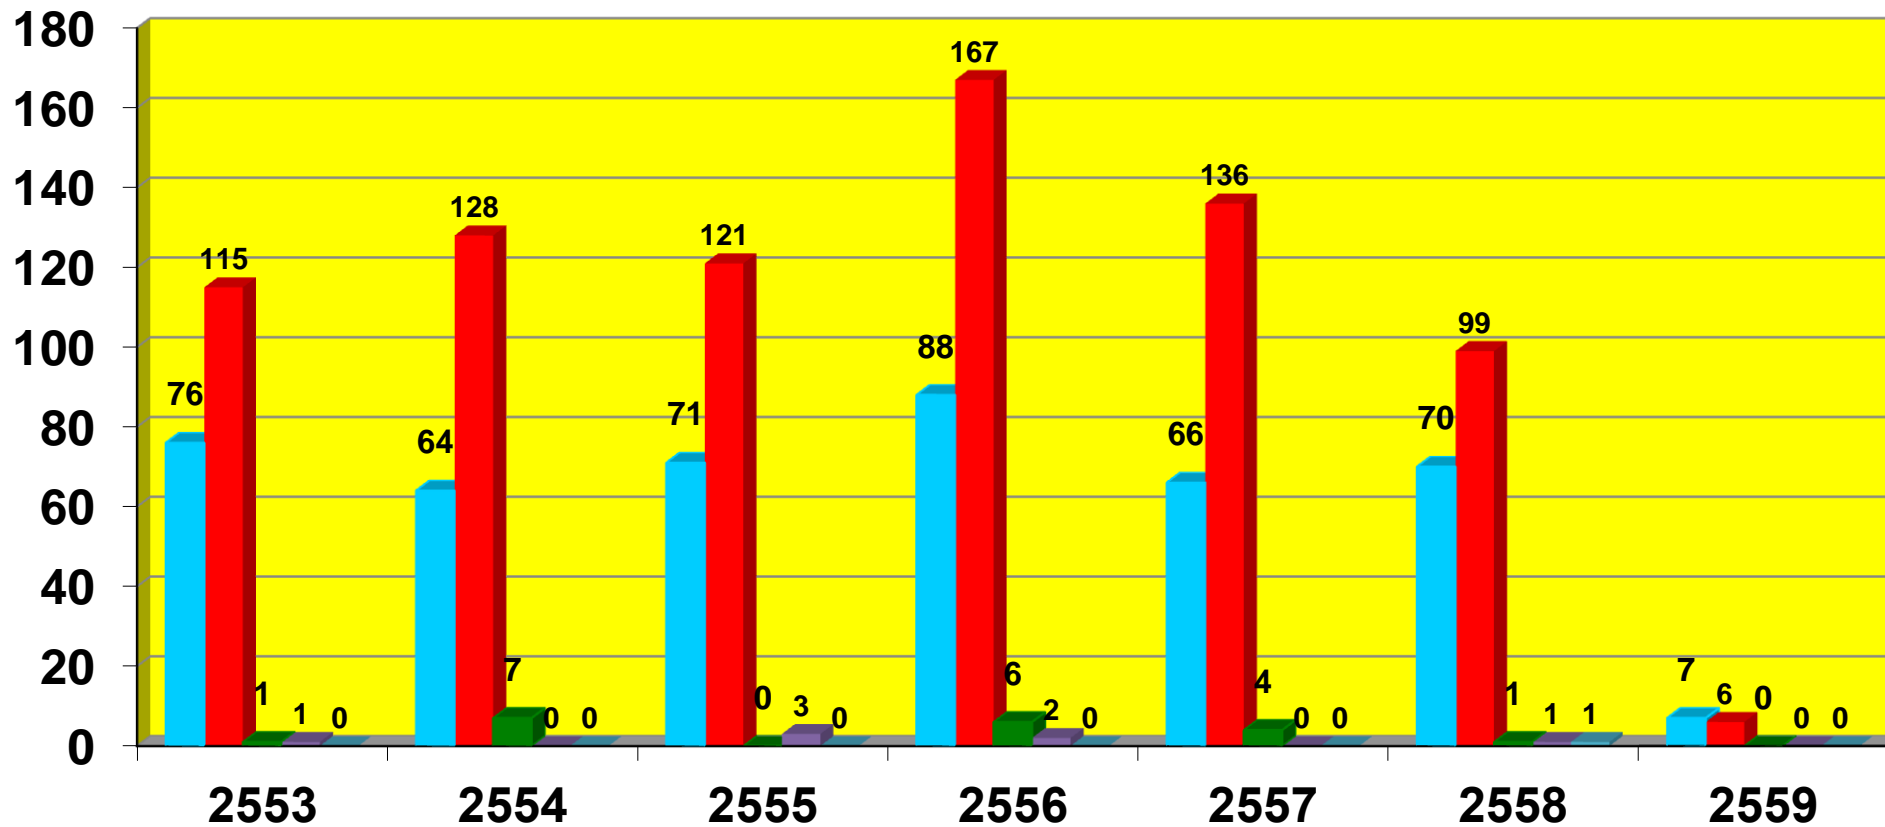

สถิติคดีรับใหม่ 2553 – 2559

จำแนกตามประเภทคดี

จำนวนคดี

*1 มกราคม 2553 – 31 มกราคม 2559

- แพง
- อาญา
- พ.ร.บ. คู้มครองเด็ก
- พ.ร.บ. ความรุนแรงฯ
- คดีคู้มครองสัวส์ติภาพ

สถิติคดีเสร็จสิ้นในปี 2553 – 2559

จำแนกตามประเภทคดี

จำนวนคดี

*1 มกราคม 2553 – 31 ธันวาคม 2559