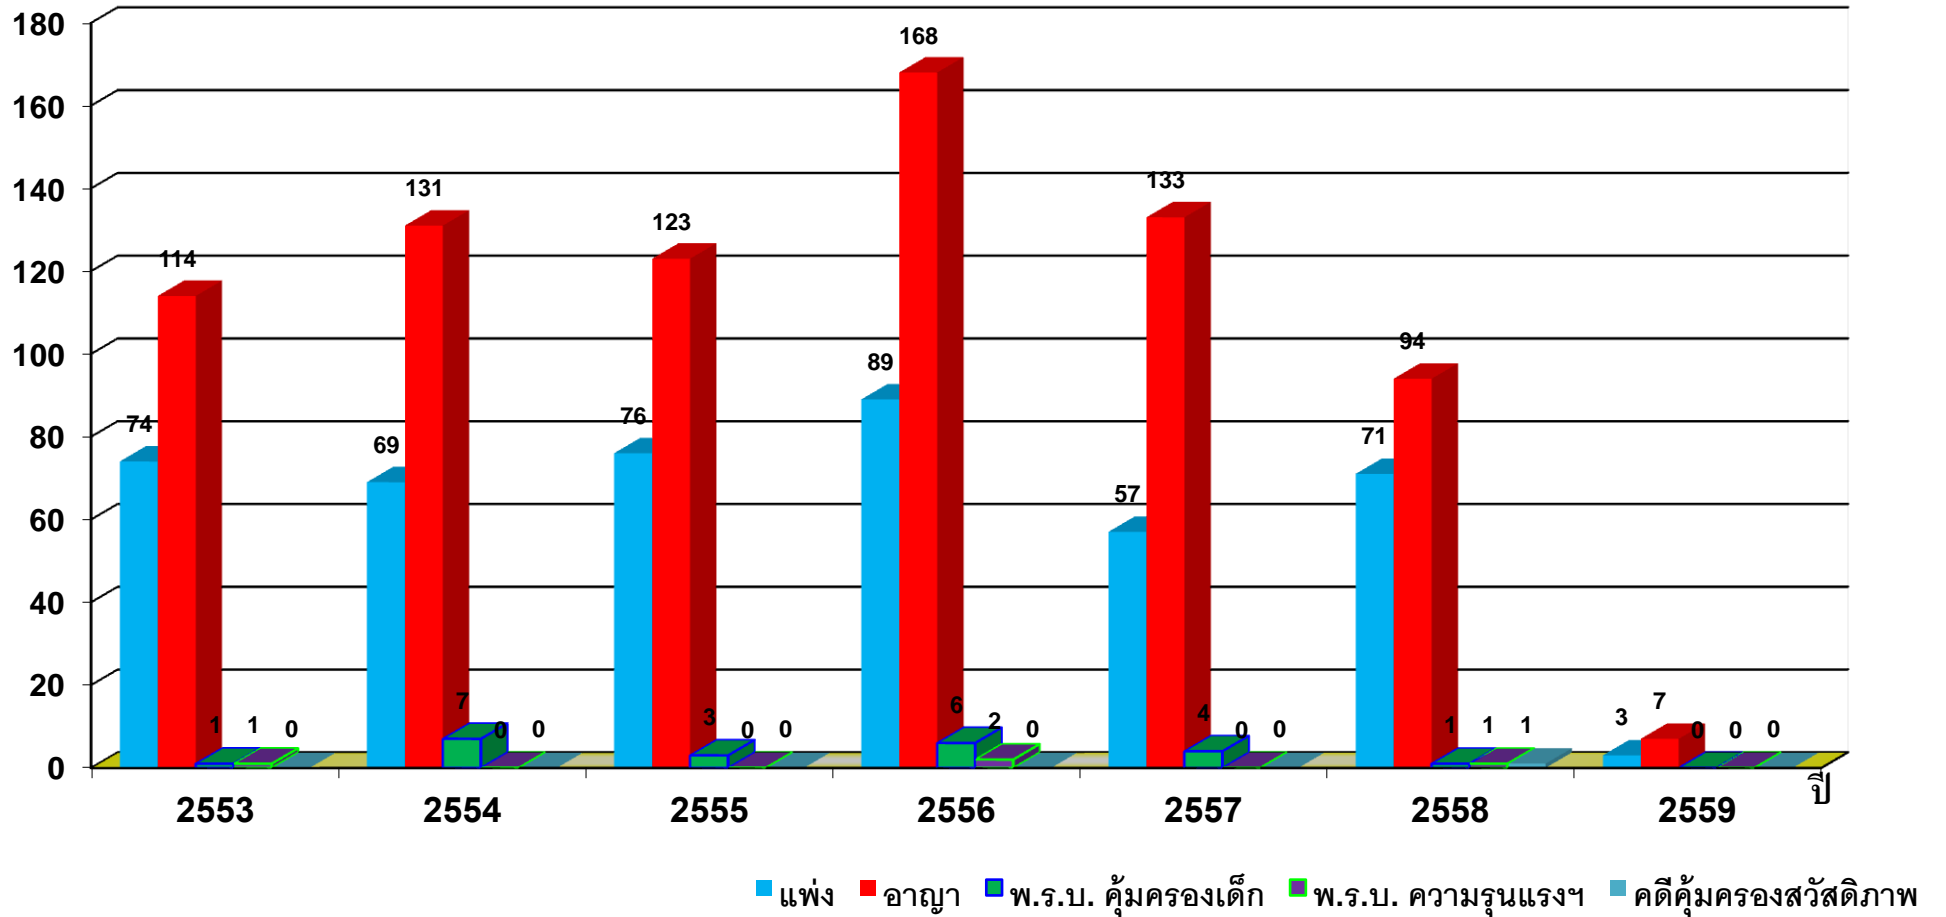

สถิติคดีรับใหม่ 2553 – 2559

จำแนกตามประเภทคดี

จำนวนคดี

*1 มกราคม 2553 – 31 มกราคม 2559

- แพง
- อาญา
- พ.ร.บ. คู้มครองเด็ก
- พ.ร.บ. ความรุนแรงฯ
- คดีคู้มครองสัวส์ติภาพ

สถิติคดีเสร็จสิ้นในปี 2553 – 2559

จำแนกตามประเภทคดี

จำนวนคดี

*1 มกราคม 2553 – 31 ธันวาคม 2559