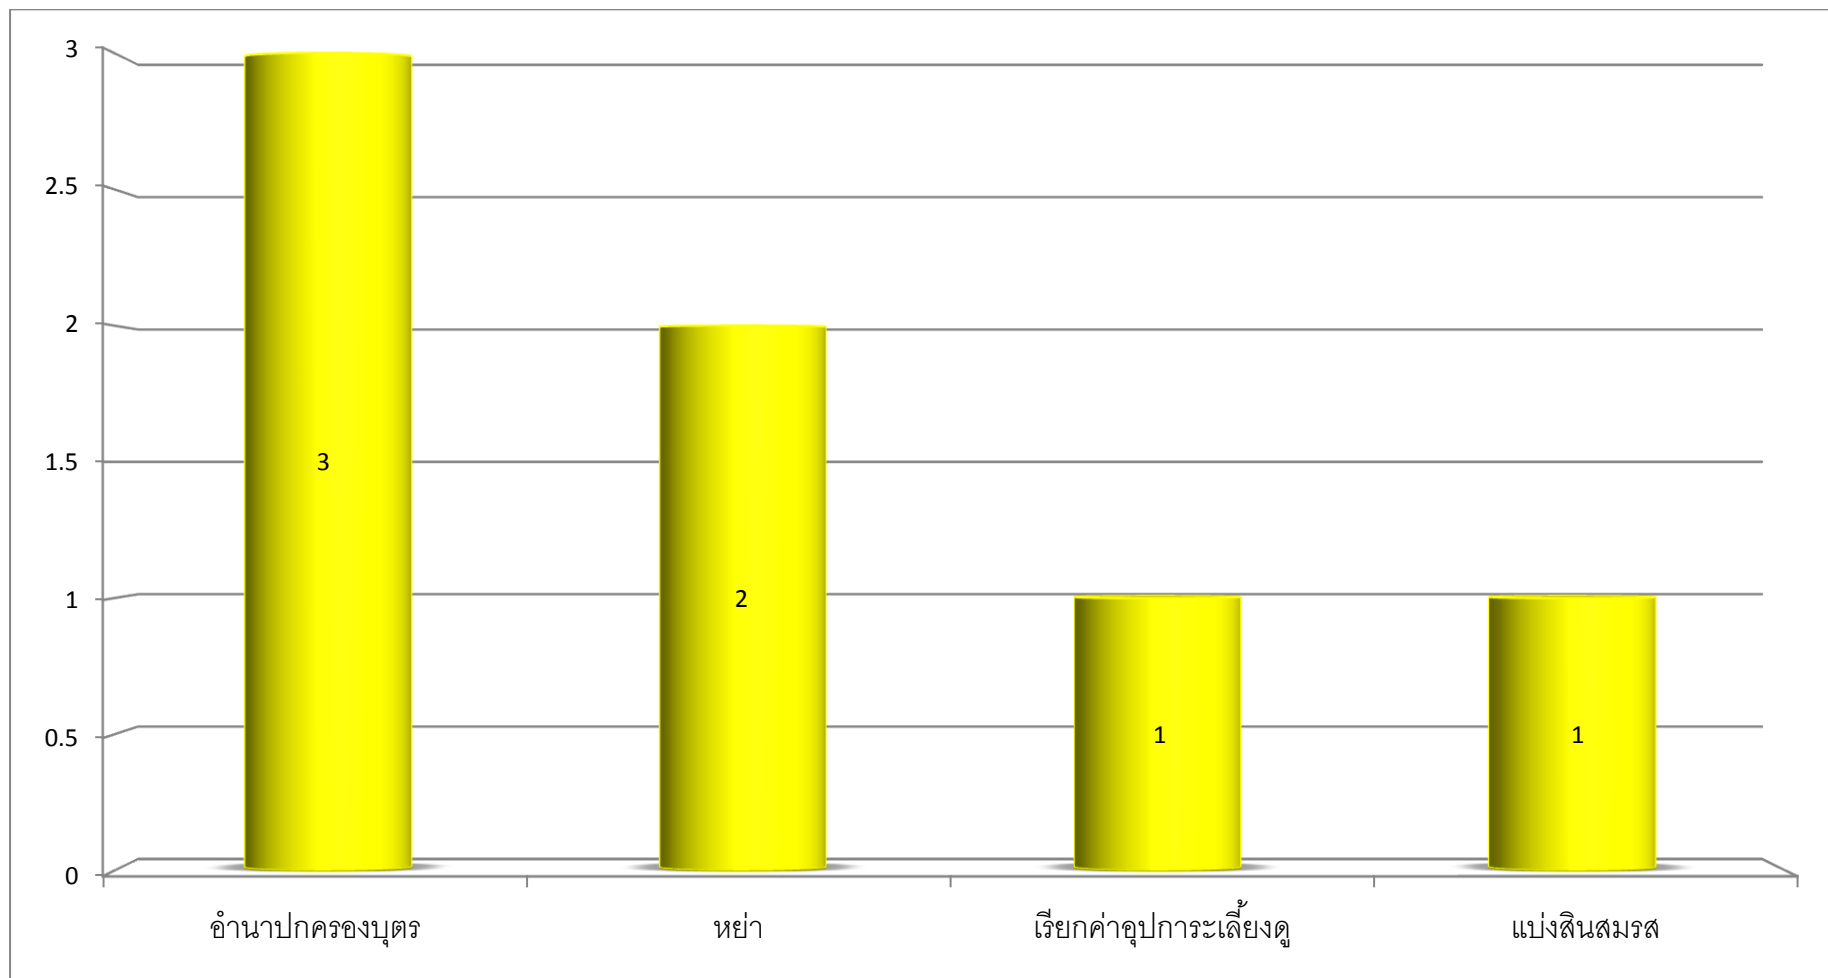

# สถิติคดีแพ่งที่เกิด ปี 2559 \*

แยกตาม ข้อหา/เรื่อง สูงสุด 4 อันดับ ข้อมูล ณ 31 มกราคม 2559

จำนวนคดี

สถิติคดีอาญาที่เกิด ปี 2559 \*  
แยกตาม ข้อหา/เรื่อง สูงสุด 3 อันดับ ข้อมูล ณ 31 มกราคม 2559