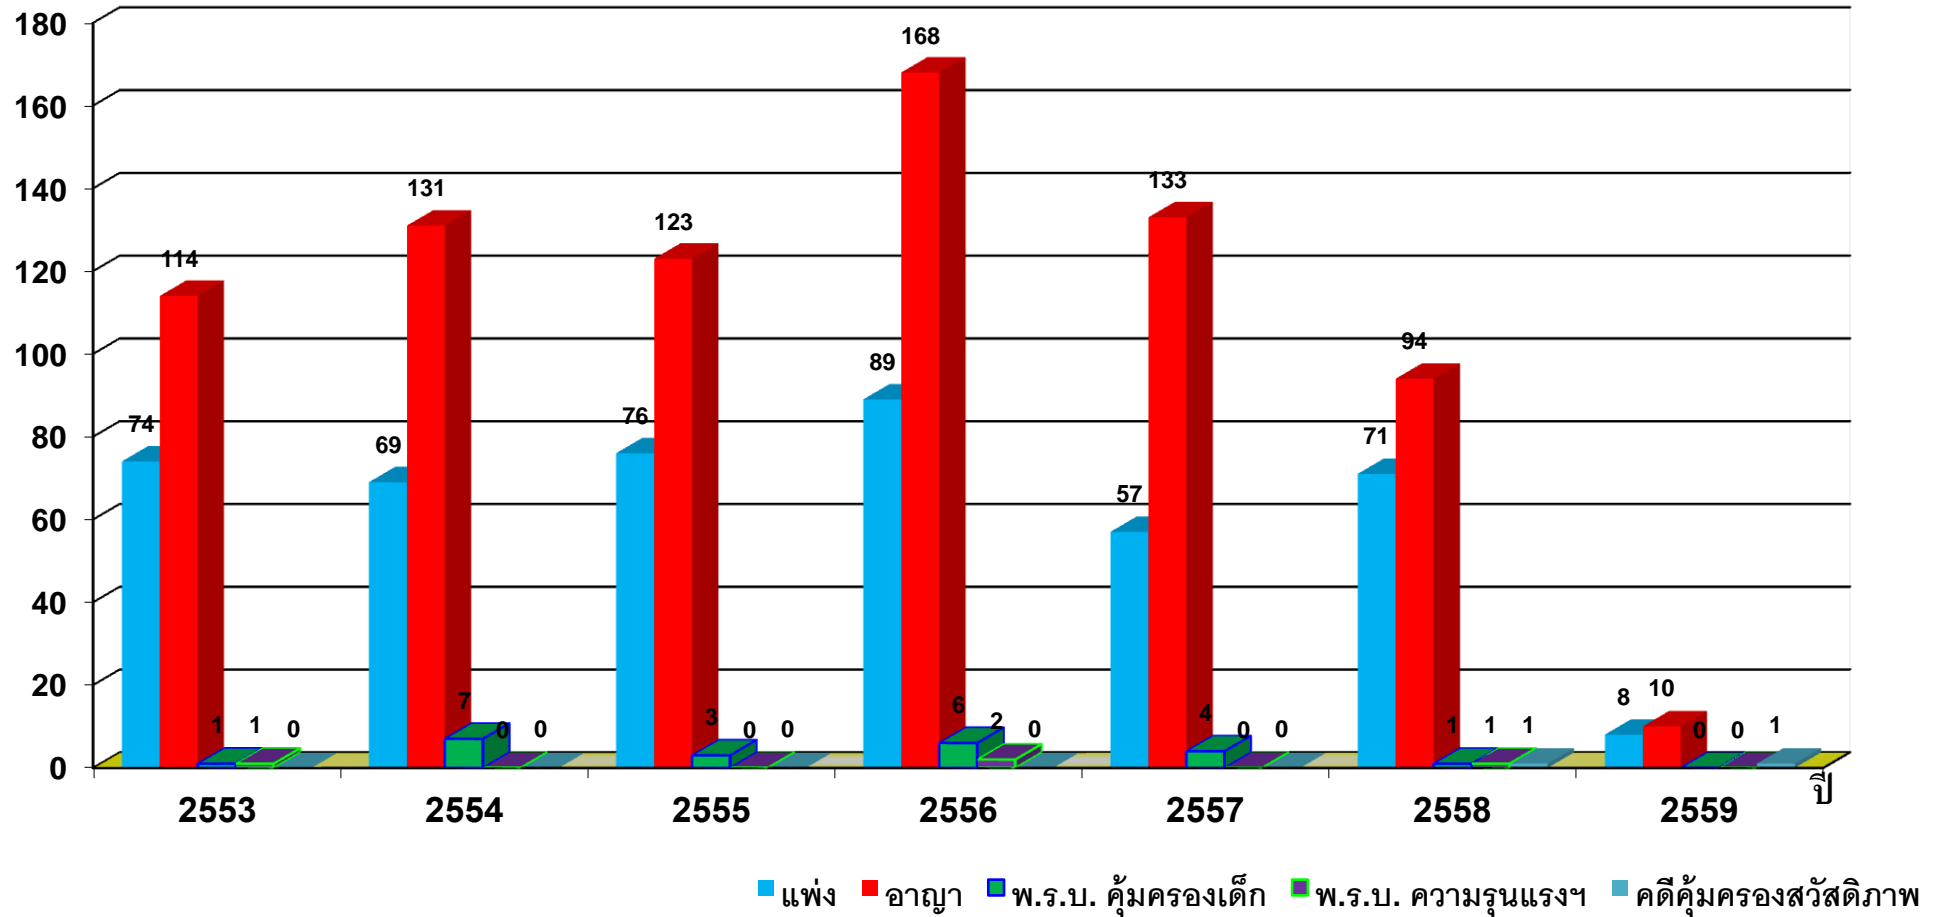

สถิติคดีรับใหม่ 2553 – 2559

จำแนกตามประเภทคดี

จำนวนคดี

*1 มกราคม 2553 – 29 กุมภาพันธ์ 2559

- แพ่ง
- อาญา
- พ.ร.บ. คุ้มครองเด็ก
- พ.ร.บ. ความรุนแรงฯ
- คดีคุ้มครองสวัสดิภาพ

สถิติคดีเสร็จสิ้นในปี 2553 – 2559

จำแนกตามประเภทคดี

จำนวนคดี

*1 มกราคม 2553 – 29 กุมภาพันธ์ 2559