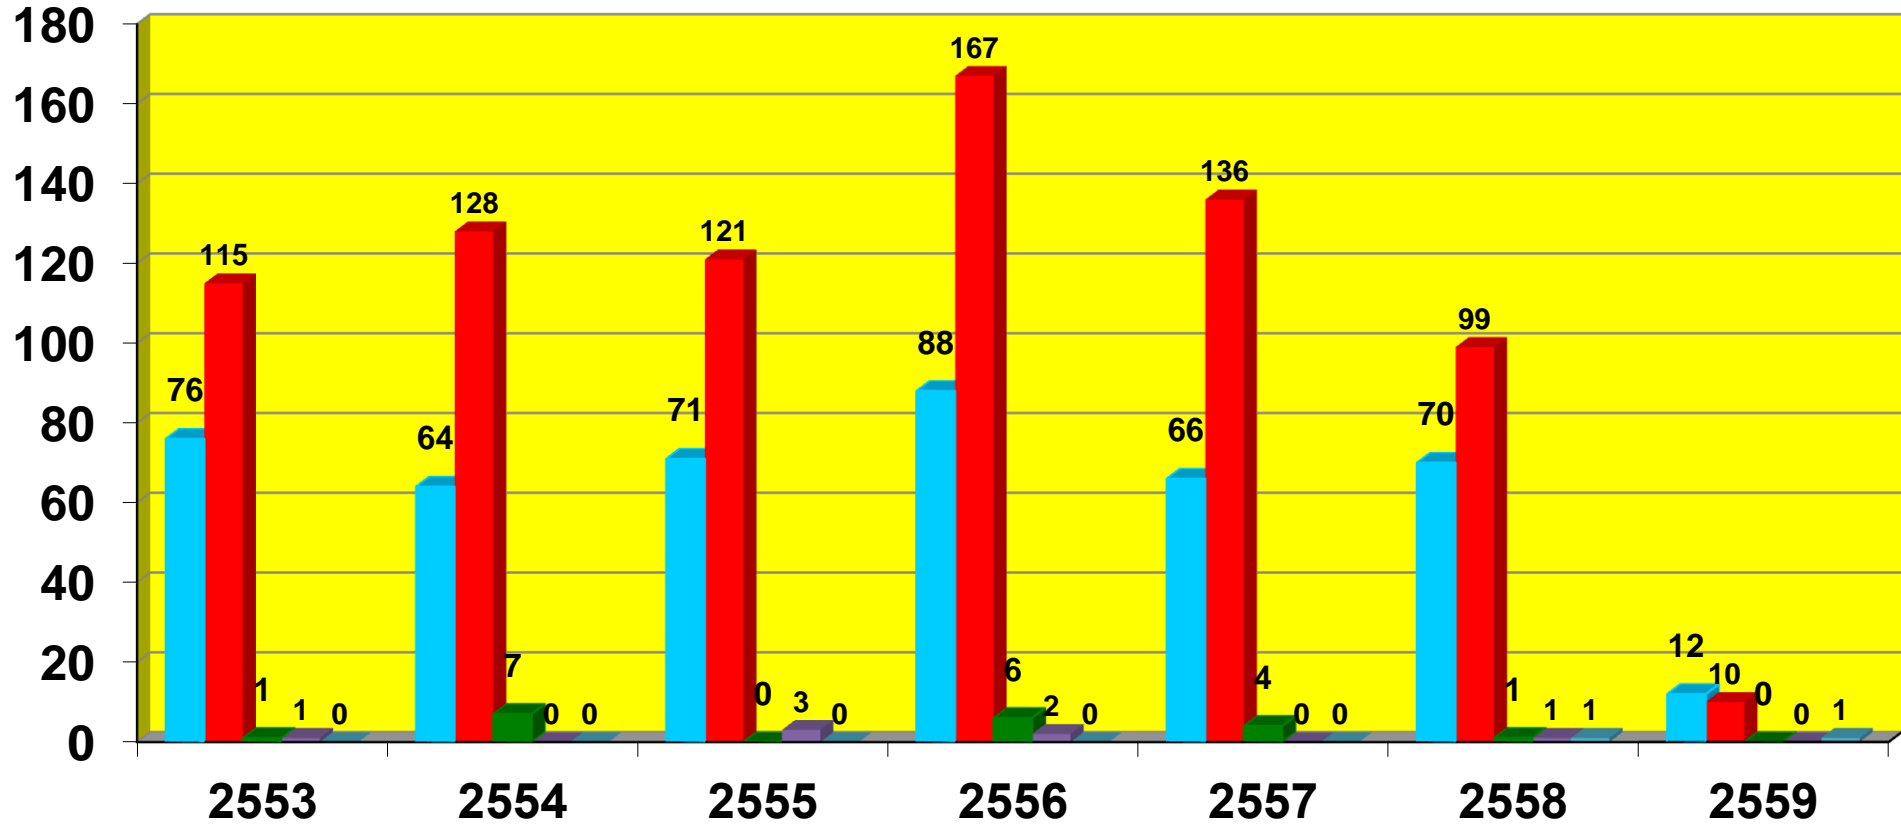

สถิติคดีรับใหม่ 2553 – 2559

จำแนกตามประเภทคดี

จำนวนคดี

*1 มกราคม 2553 – 29 กุมภาพันธ์ 2559

- แพ่ง
- อาญา
- พ.ร.บ. คุ้มครองเด็ก
- พ.ร.บ. ความรุนแรงฯ
- คดีคุ้มครองสวัสดิภาพ

สถิติคดีเสร็จสิ้นในปี 2553 – 2559

จำแนกตามประเภทคดี

จำนวนคดี

*1 มกราคม 2553 – 29 กุมภาพันธ์ 2559