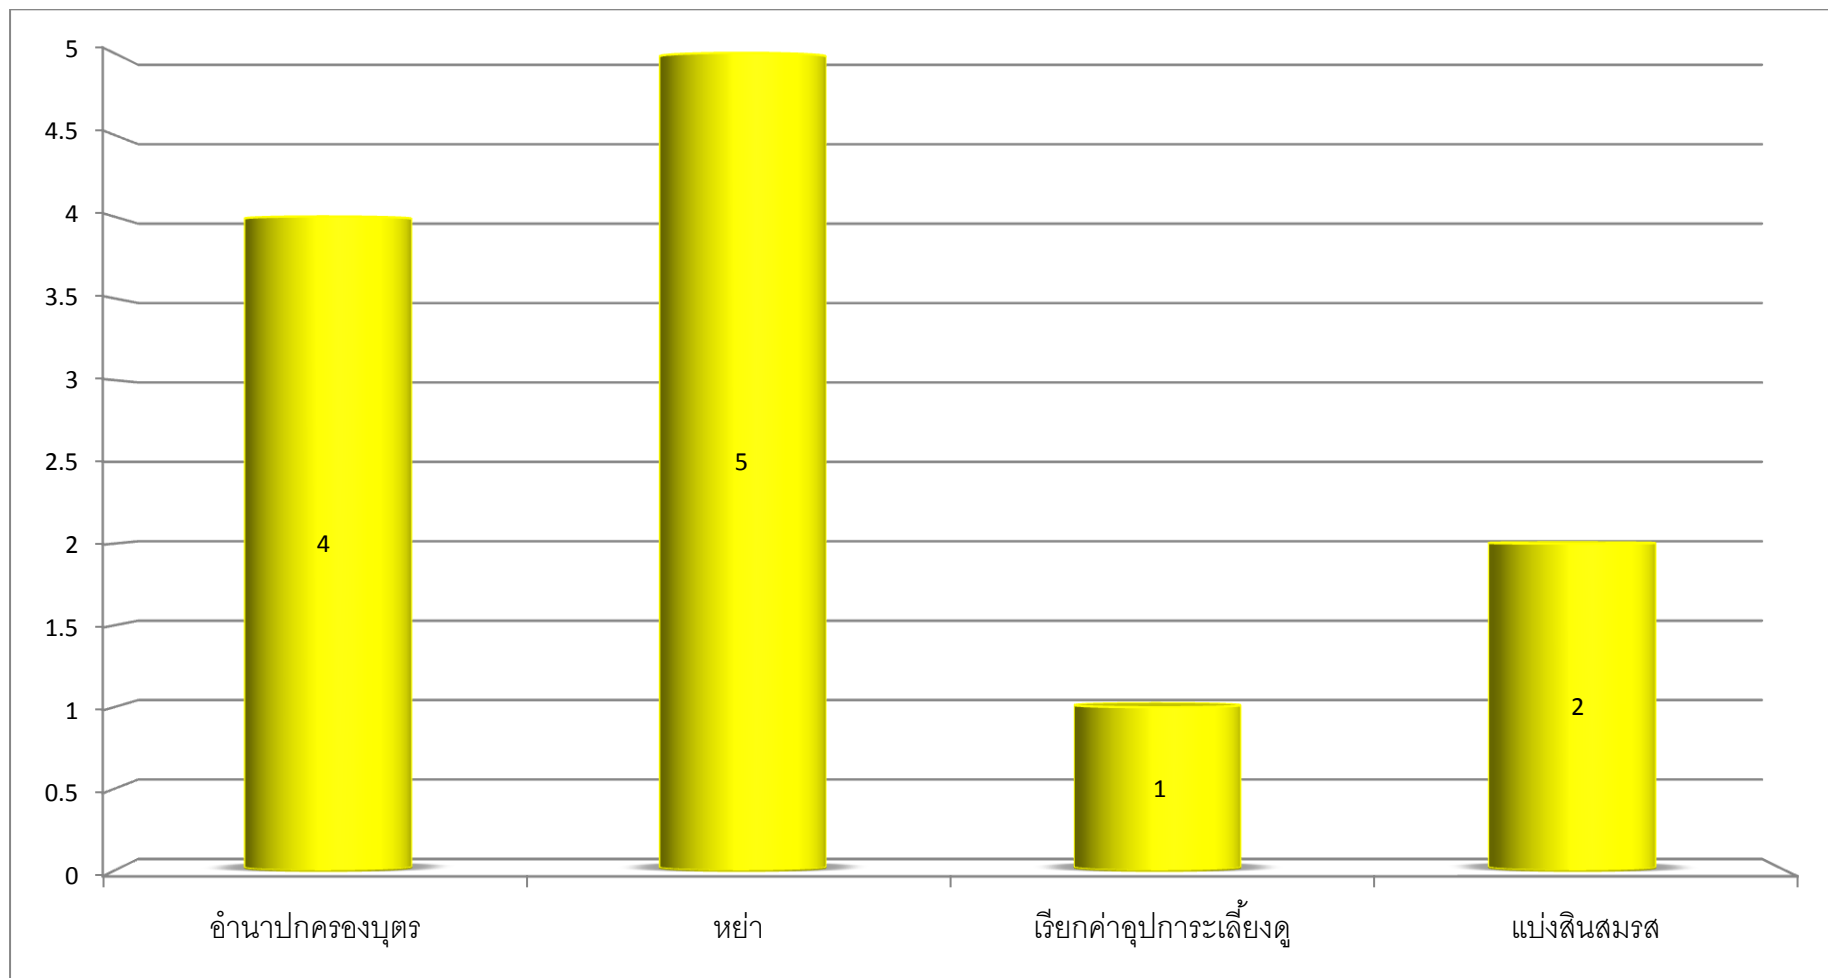

สถิติคดีแพ่งที่เกิด ปี 2559 *

แยกตาม ข้อหา/เรื่อง สูงสุด 4 อันดับ ข้อมูล ณ 29 กุมภาพันธ์ 2559

จำนวนคดี

สถิติคดีอาญาที่เกิด ปี 2559 *
แยกตาม ข้อหา/เรื่อง สูงสุด 3 อันดับ ข้อมูล ณ 29 กุมภาพันธ์ 2559