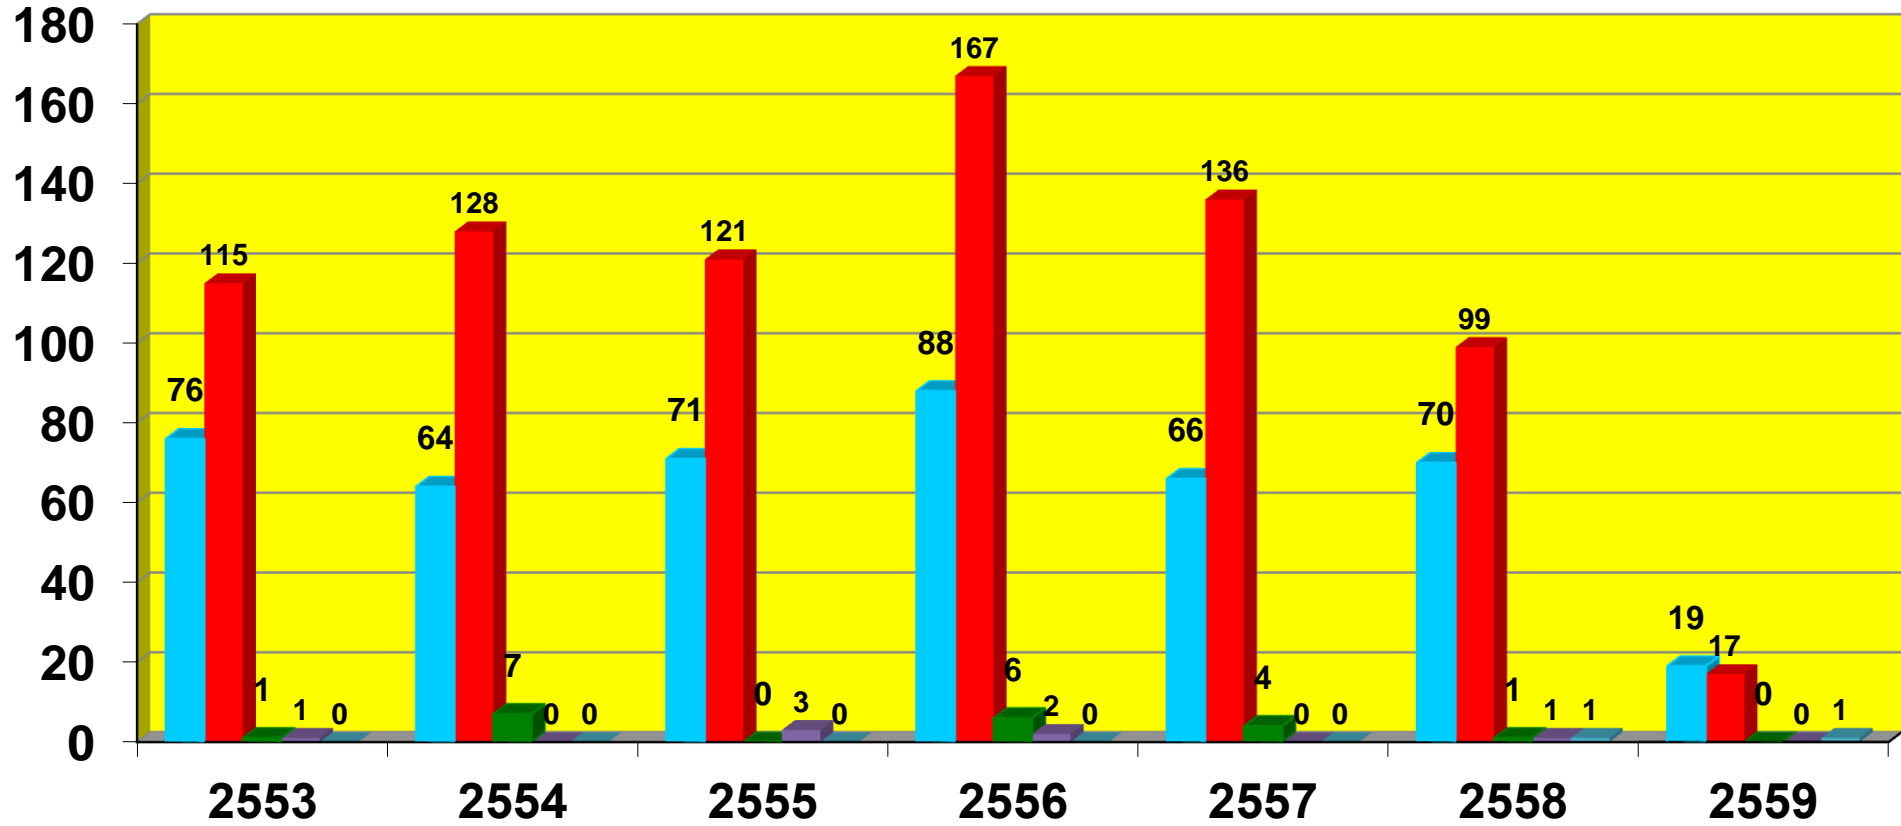

# สถิติคดีรับใหม่ 2553 – 2559

## จำแนกตามประเภทคดี

จำนวนคดี

\*1 มกราคม 2553 – 31 มีนาคม 2559

- แพง
- อาญา
- พ.ร.บ. คู้มครองเด็ก
- พ.ร.บ. ความรุนแรงฯ
- คดีคู้มครองสวัสดิภาพ

# สถิติคดีเสร็จสิ้นในปี 2553 – 2559

## จำแนกตามประเภทคดี

จำนวนคดี

\*1 มกราคม 2553 – 31 มีนาคม 2559