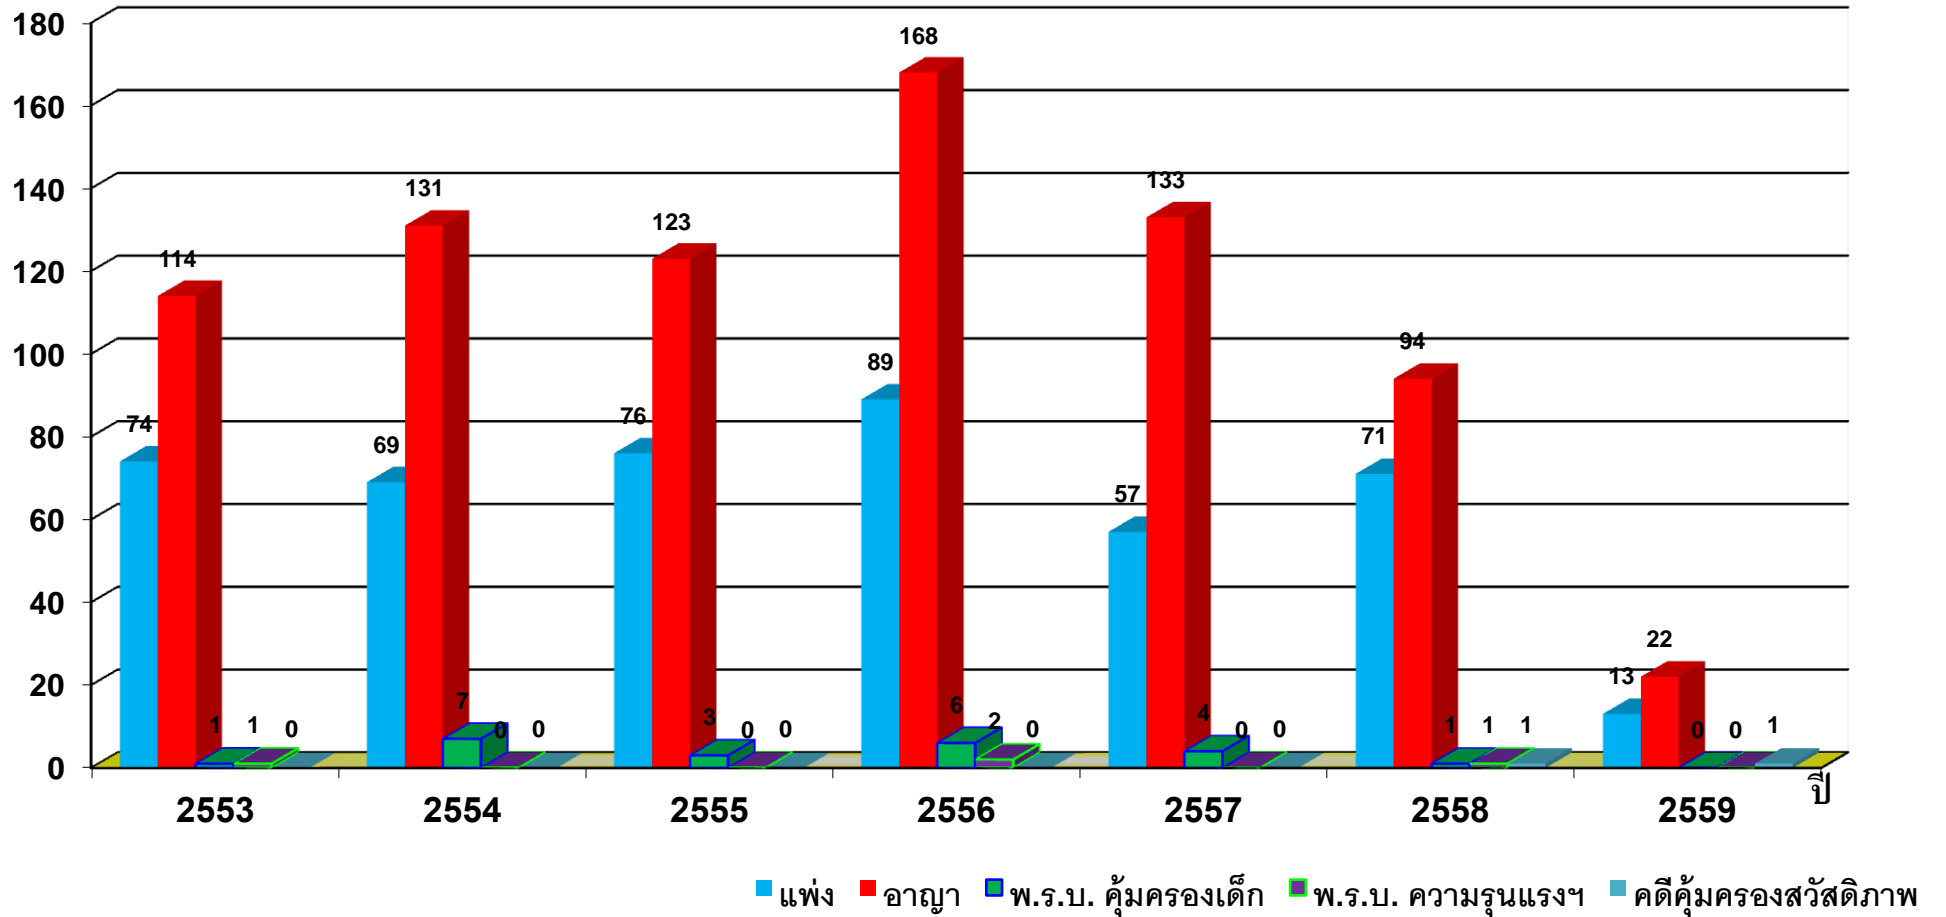

# สถิติคดีรับใหม่ 2553 – 2559

## จำแนกตามประเภทคดี

จำนวนคดี

\*1 มกราคม 2553 – 31 มีนาคม 2559

- แพง
- อาญา
- พ.ร.บ. คู้มครองเด็ก
- พ.ร.บ. ความรุนแรงฯ
- คดีคู้มครองสวัสดิภาพ

# สถิติคดีเสร็จสิ้นในปี 2553 – 2559

## จำแนกตามประเภทคดี

จำนวนคดี

\*1 มกราคม 2553 – 31 มีนาคม 2559