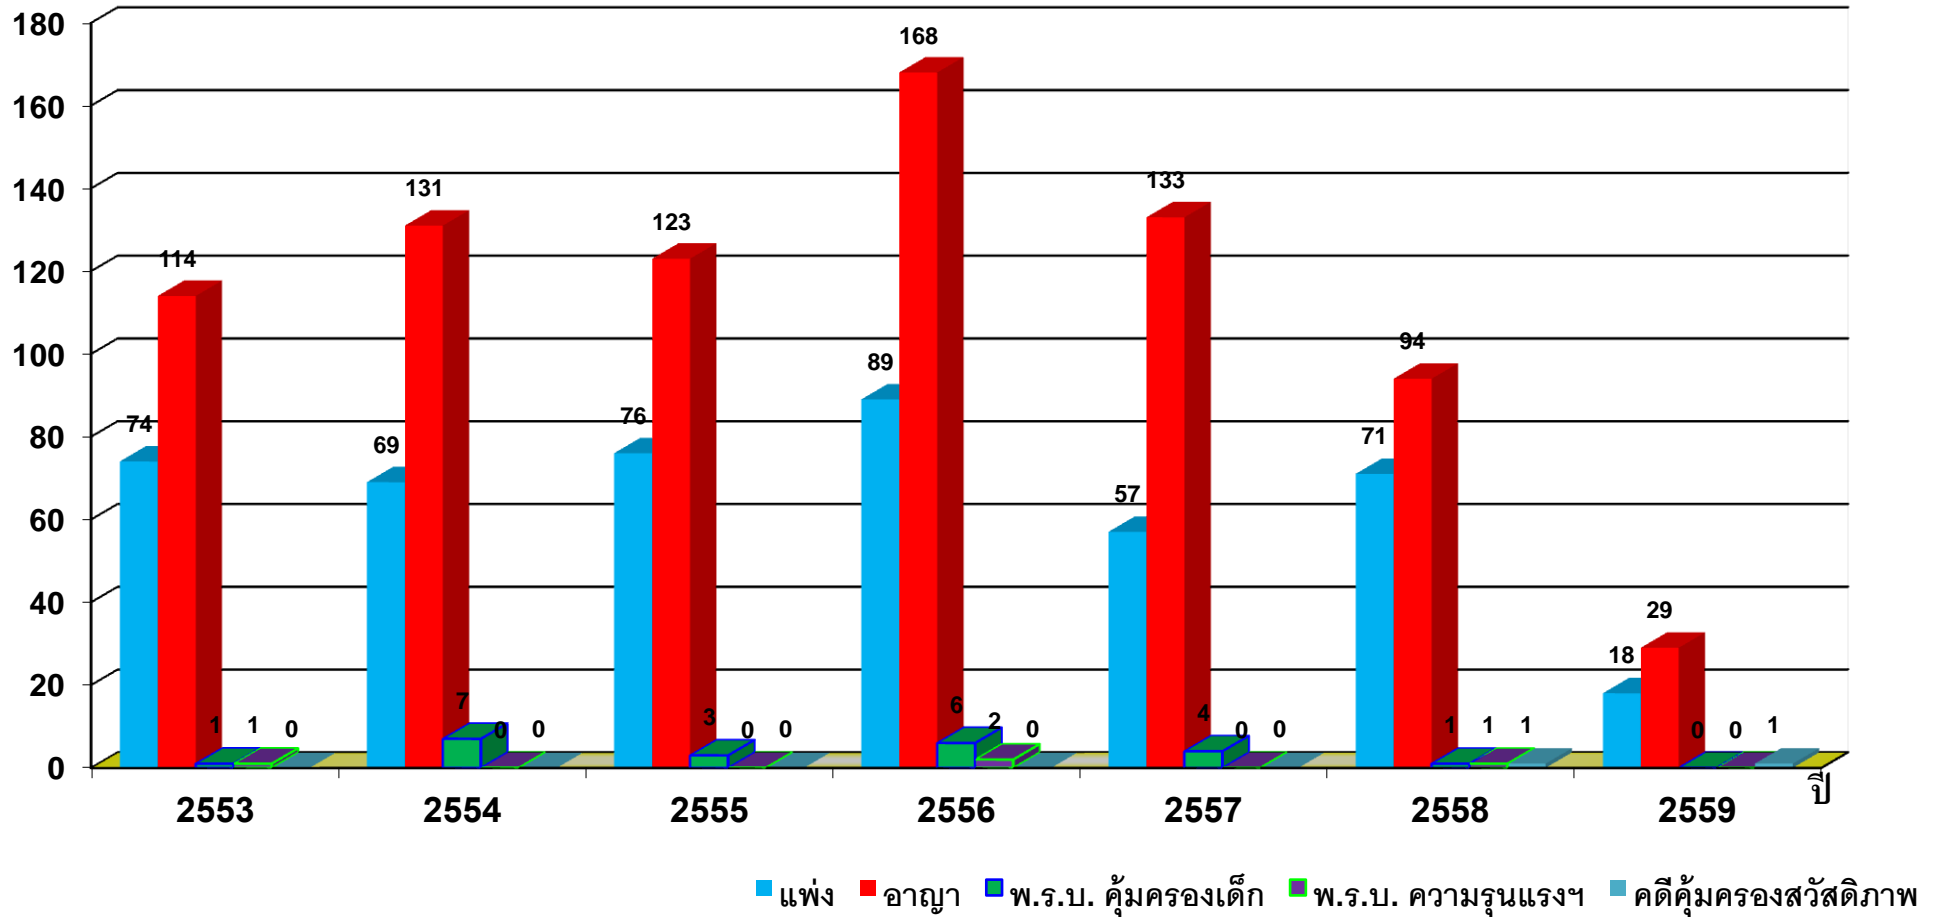

สถิติคดีรับใหม่ 2553 – 2559

จำแนกตามประเภทคดี

จำนวนคดี

*1 มกราคม 2553 – 30 เมษายน 2559

- แพง
- อาญา
- พ.ร.บ. คู้มครองเด็ก
- พ.ร.บ. ความรุนแรงฯ
- คดีคู้มครองสวัสดีภาพ

สถิติคดีเสร็จสิ้นในปี 2553 – 2559

จำแนกตามประเภทคดี

จำนวนคดี

*1 มกราคม 2553 – 30 เมษายน 2559