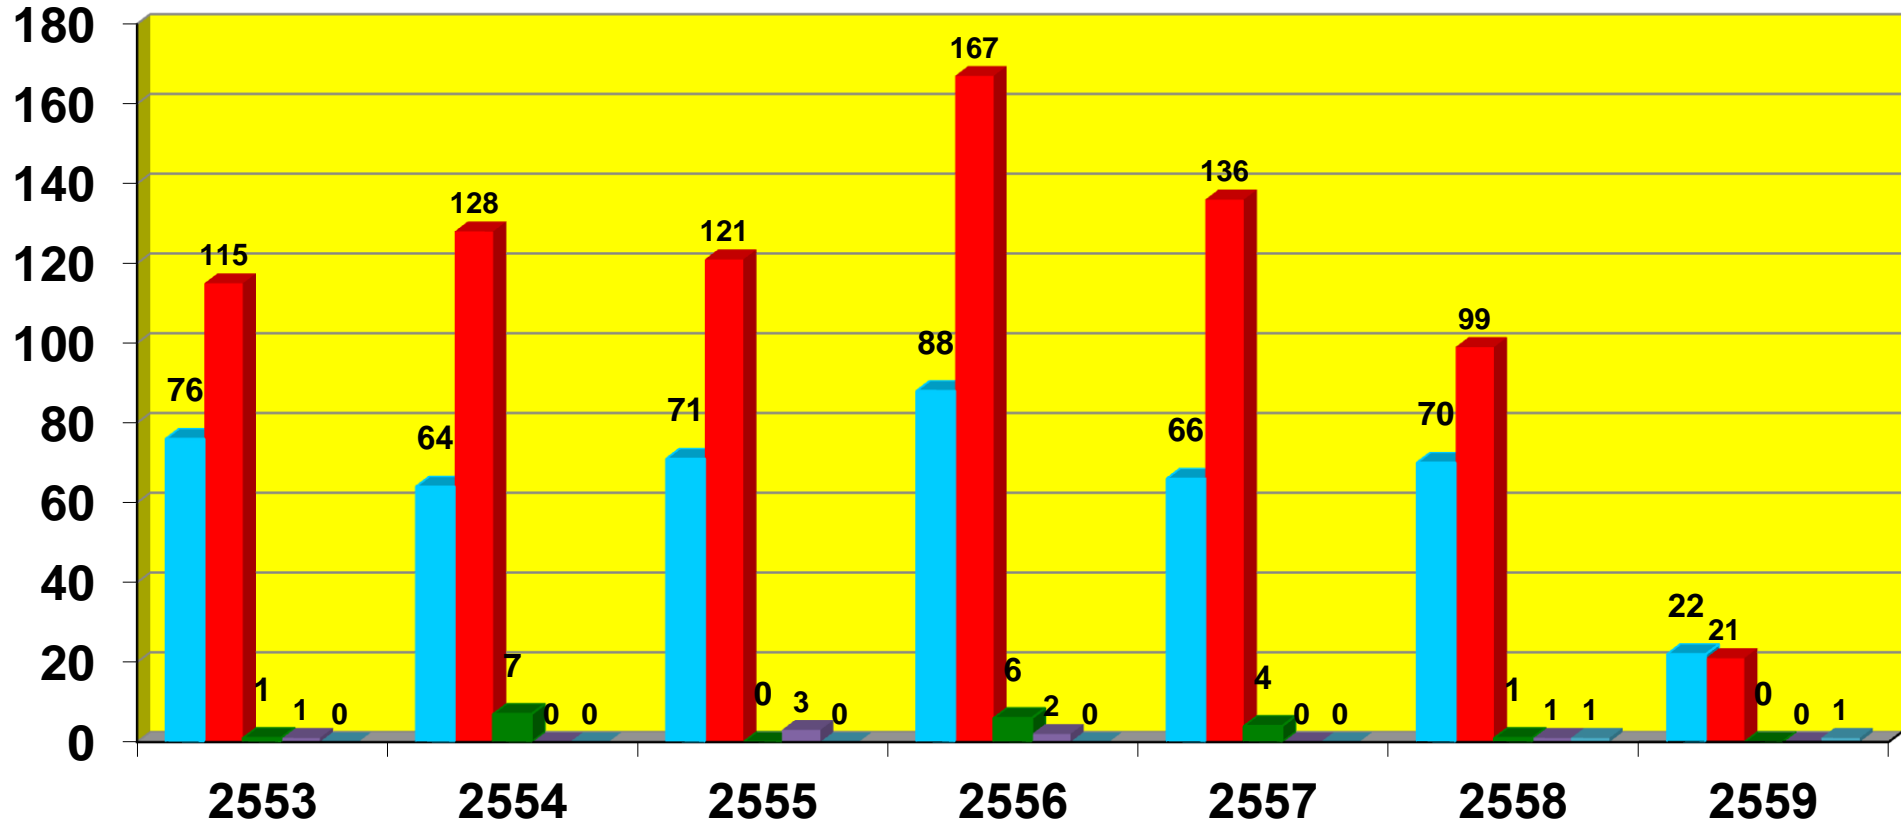

สถิติคดีรับใหม่ 2553 – 2559

จำแนกตามประเภทคดี

จำนวนคดี

*1 มกราคม 2553 – 30 เมษายน 2559

- แพง
- อาญา
- พ.ร.บ. คู้มครองเด็ก
- พ.ร.บ. ความรุนแรงฯ
- คดีคู้มครองสวัสดีภาพ

สถิติคดีเสร็จสิ้นในปี 2553 – 2559

จำแนกตามประเภทคดี

จำนวนคดี

*1 มกราคม 2553 – 30 เมษายน 2559