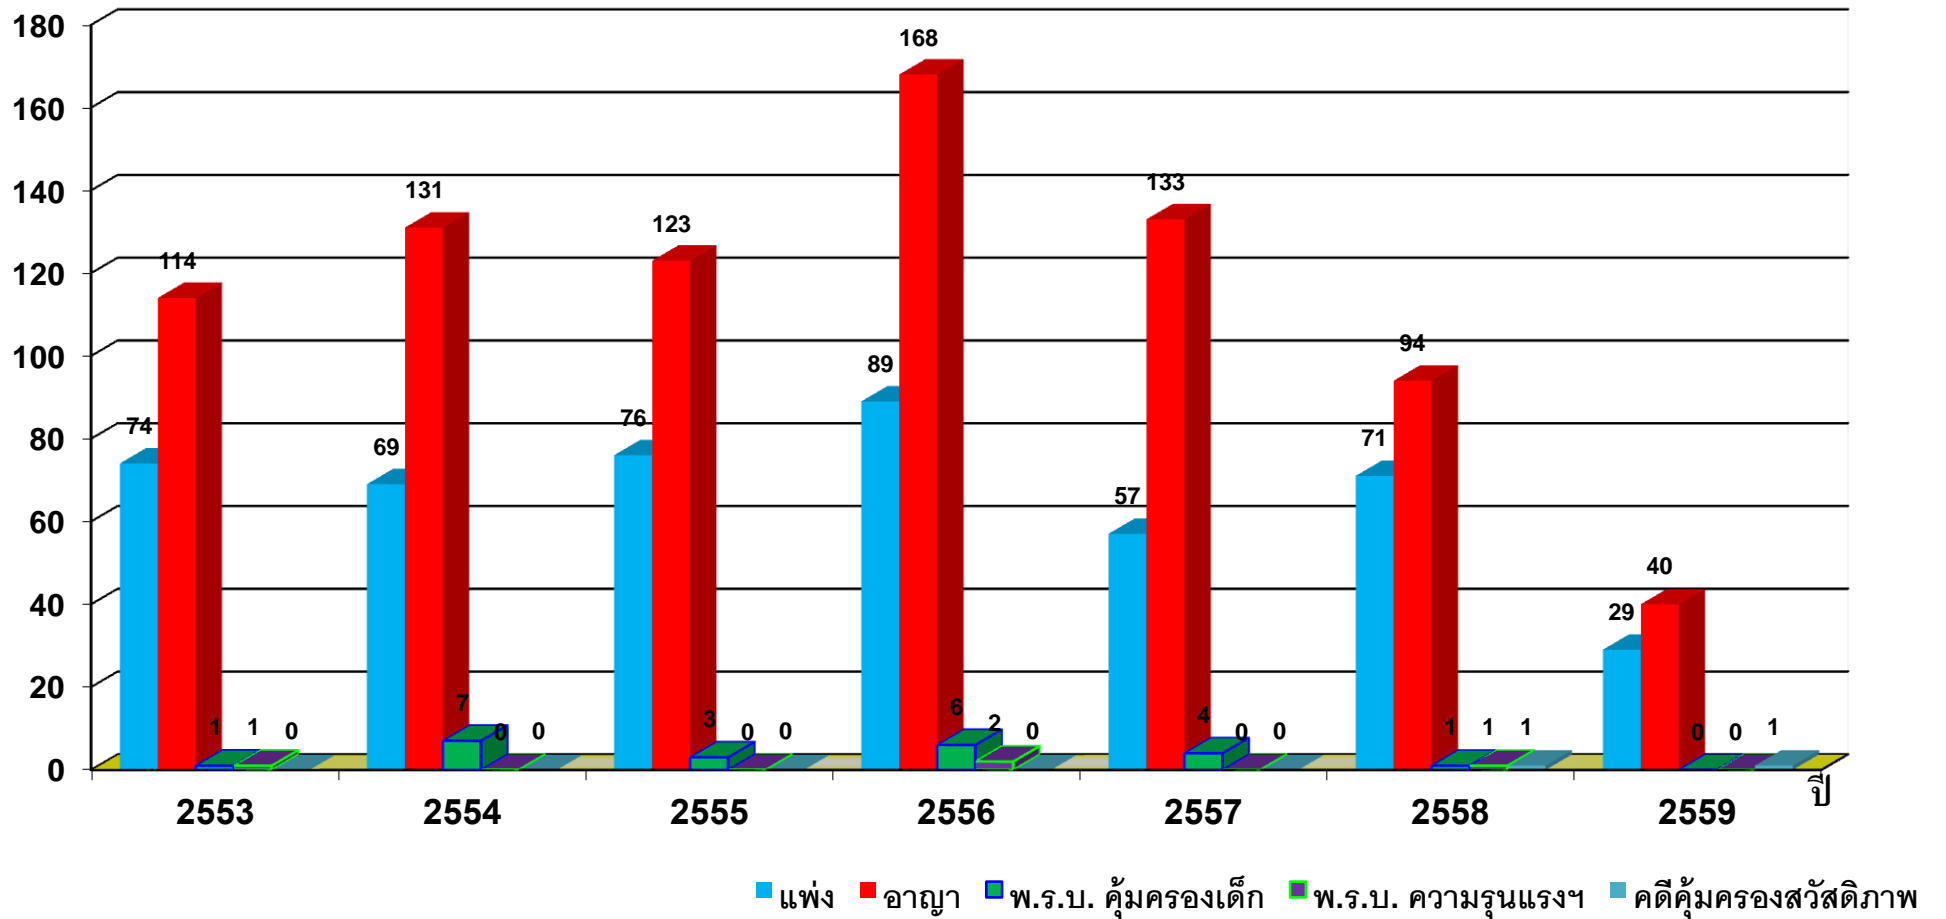

สถิติคดีรับใหม่ 2553 – 2559

จำแนกตามประเภทคดี

จำนวนคดี

*1 มกราคม 2553 – 31 พฤษภาคม 2559

- แพง
- อาญา
- พ.ร.บ. คุ้มครองเด็ก
- พ.ร.บ. ความรุนแรงฯ
- คดีคุ้มครองสวัสดิภาพ

สถิติคดีเสร็จสิ้นในปี 2553 – 2559

จำแนกตามประเภทคดี

จำนวนคดี

*1 มกราคม 2553 – 31 พฤษภาคม 2559