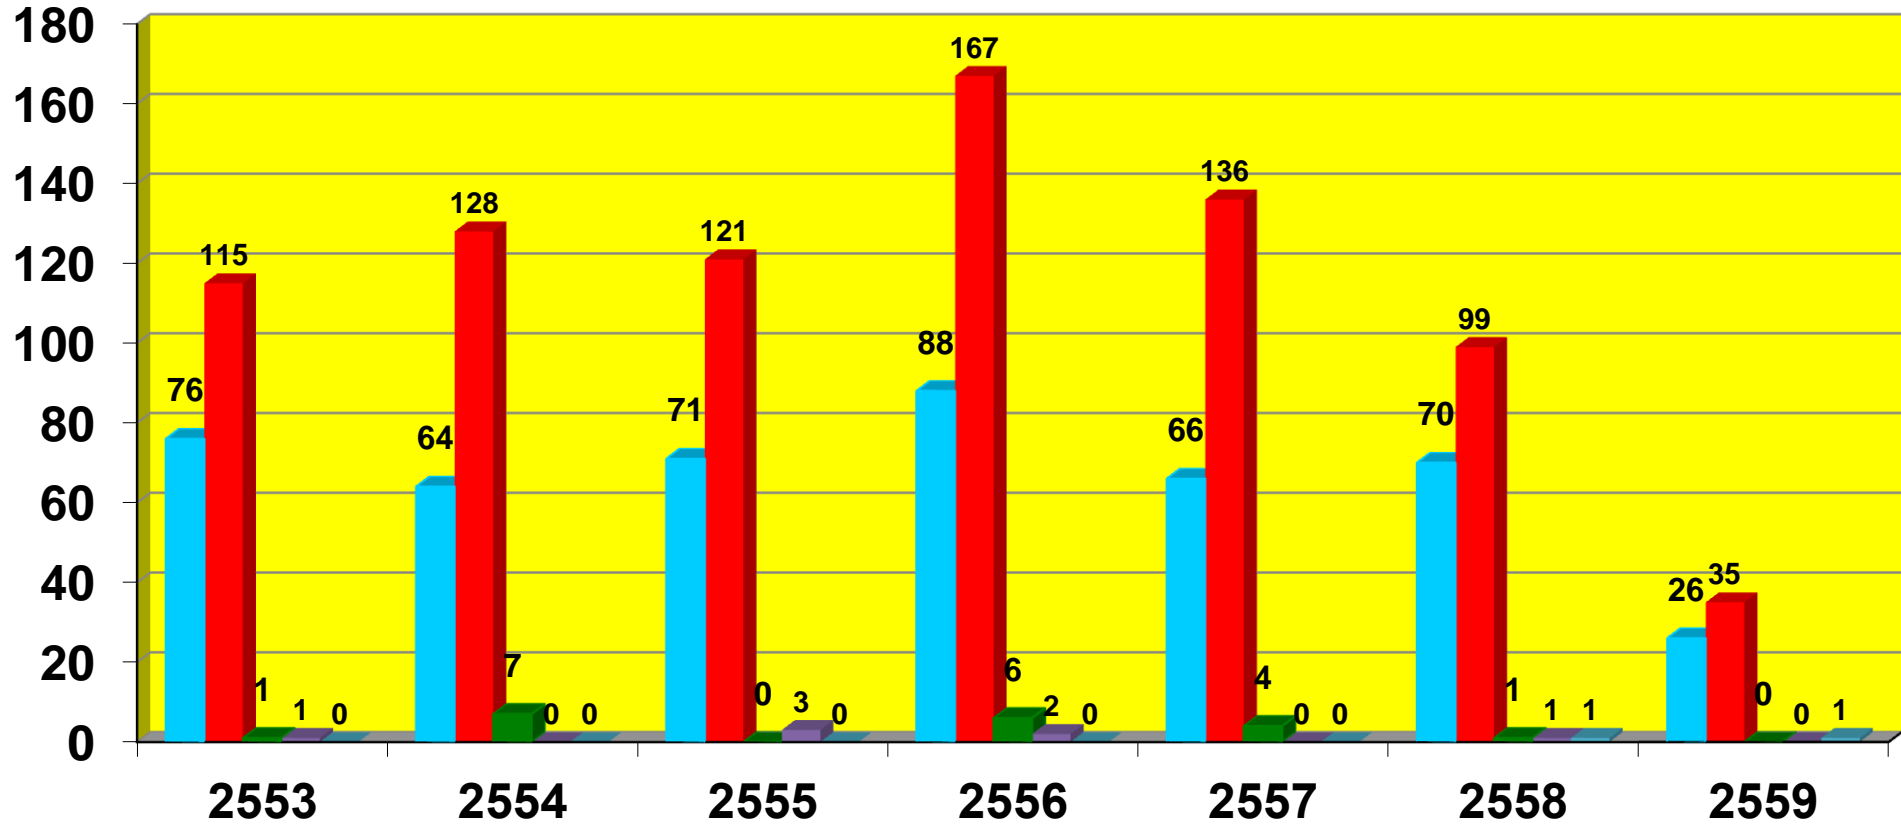

สถิติคดีรับใหม่ 2553 – 2559

จำแนกตามประเภทคดี

จำนวนคดี

*1 มกราคม 2553 – 31 พฤษภาคม 2559

- แพง
- อาญา
- พ.ร.บ. คุ้มครองเด็ก
- พ.ร.บ. ความรุนแรงฯ
- คดีคุ้มครองสวัสดิภาพ

สถิติคดีเสร็จสิ้นในปี 2553 – 2559

จำแนกตามประเภทคดี

จำนวนคดี

*1 มกราคม 2553 – 31 พฤษภาคม 2559