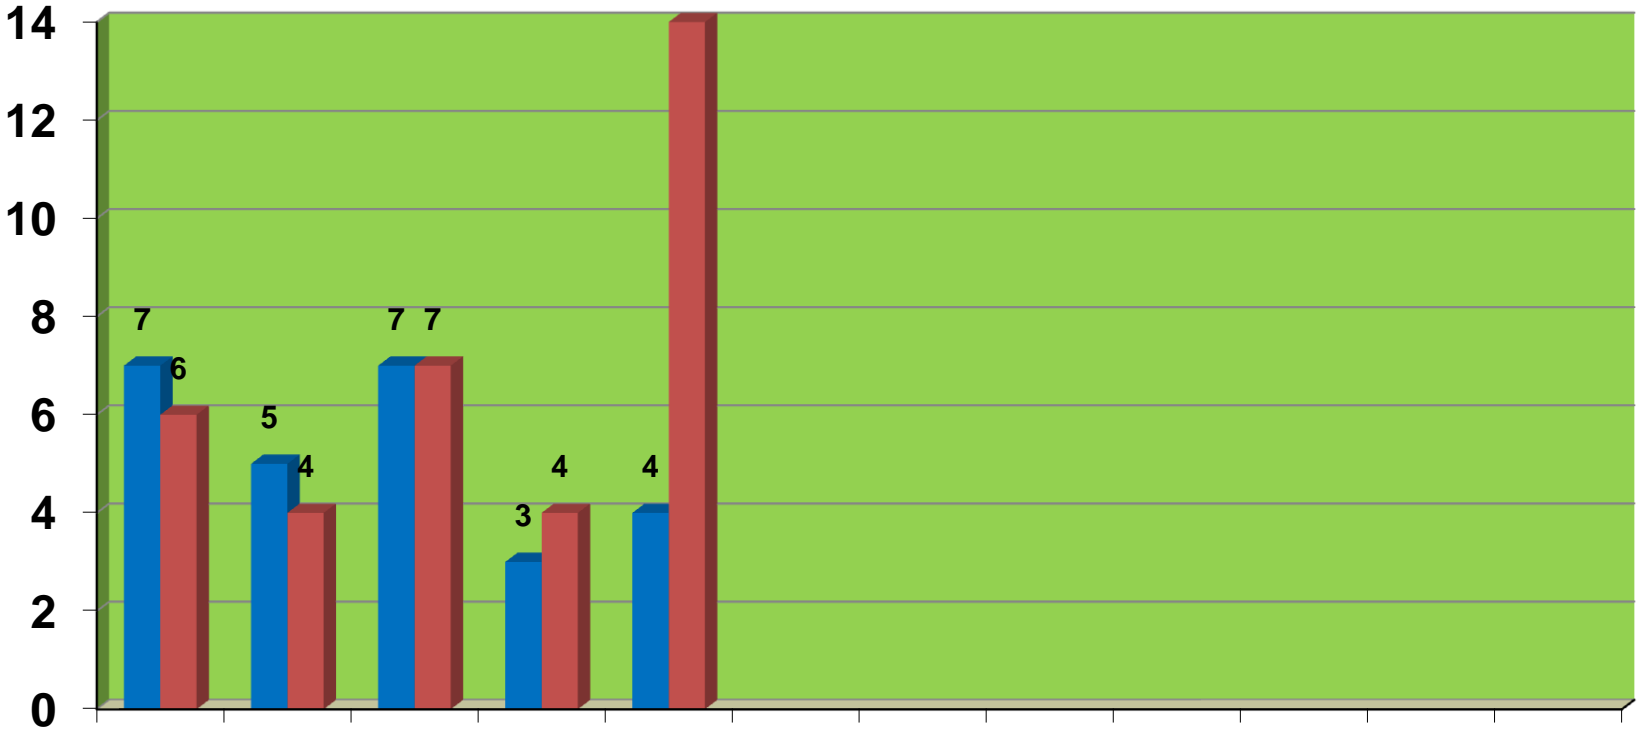

สถิติคดีเกิดในปี 2559

จำนวนคดี

■ แพ่ง
■ อาญา

ม.ค. ก.พ. มี.ค. เม.ย. พ.ค. มิ.ย. ก.ค. ส.ค. ก.ย. ต.ค. พ.ย. ธ.ค. เดือน

สถิติคดีที่เสร็จในปี 2559

จำนวนคดี