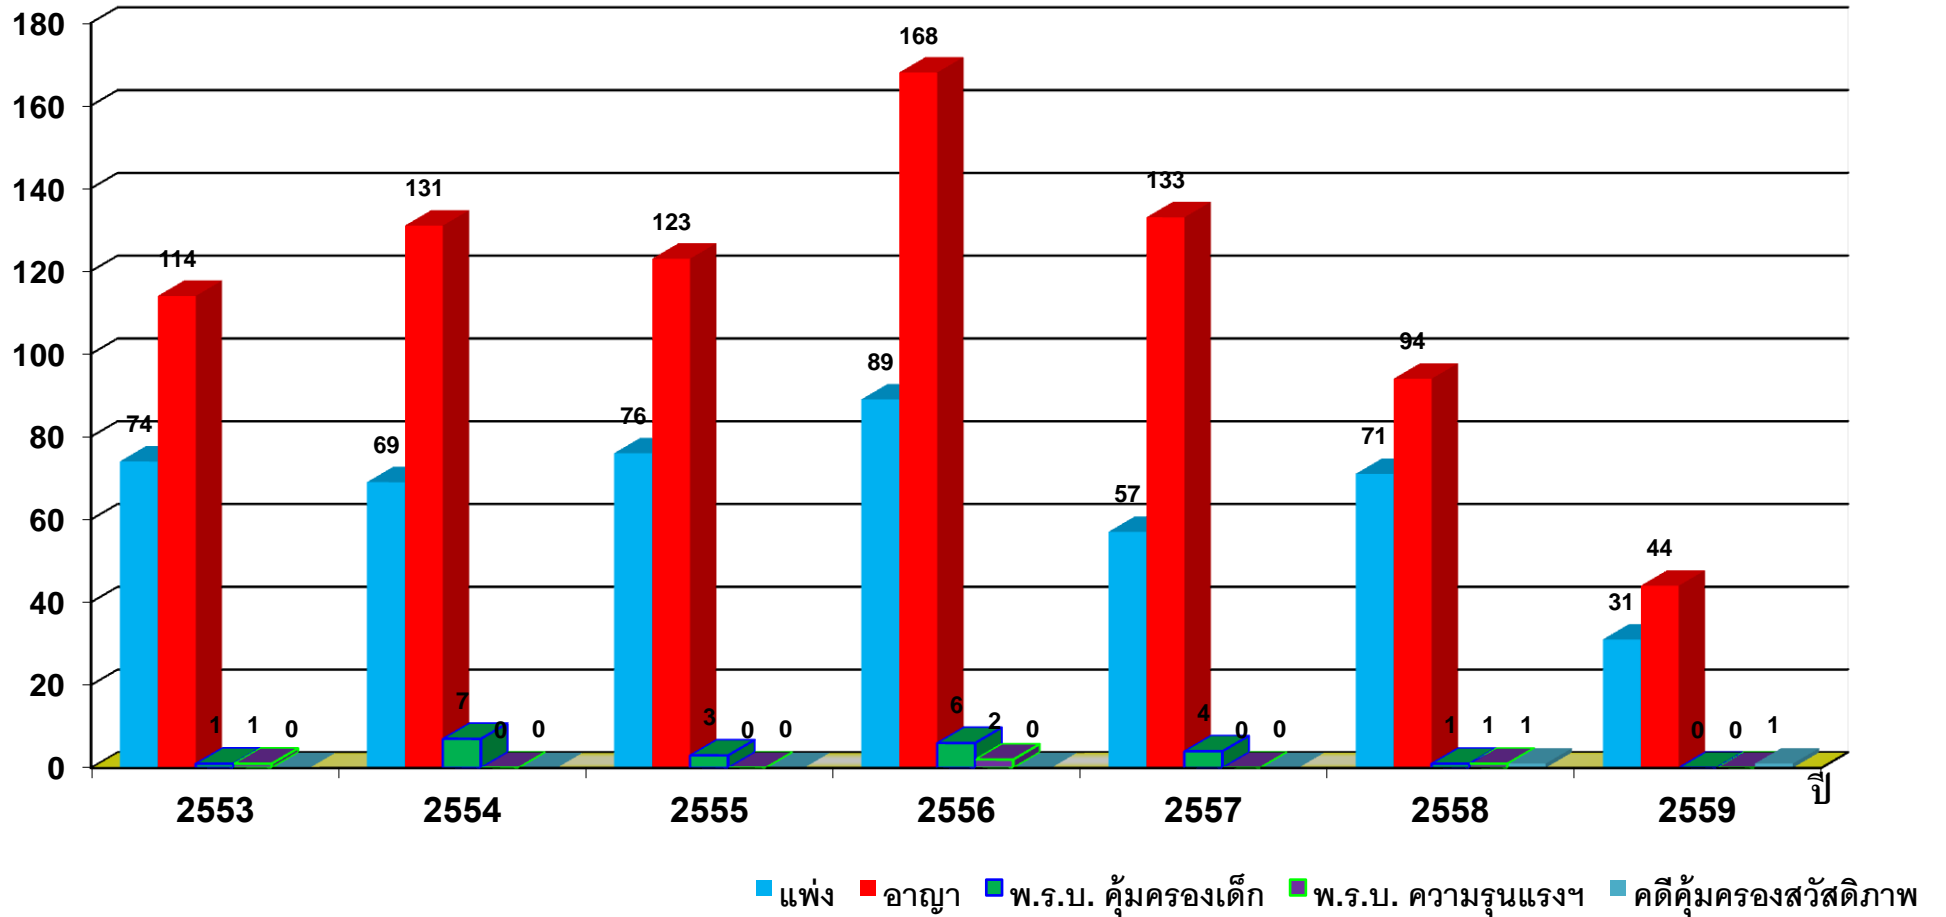

สถิติคดีรับใหม่ 2553 – 2559

จำแนกตามประเภทคดี

จำนวนคดี

*1 มกราคม 2553 – 30 มิถุนายน 2559

- แพง
- อาญา
- พ.ร.บ. คู้มครองเด็ก
- พ.ร.บ. ความรุนแรงฯ
- คดีคู้มครองส่วสดีภาพ

สถิติคดีเสร็จสิ้นในปี 2553 – 2559

จำแนกตามประเภทคดี

จำนวนคดี

*1 มกราคม 2553 – 30 มิถุนายน 2559