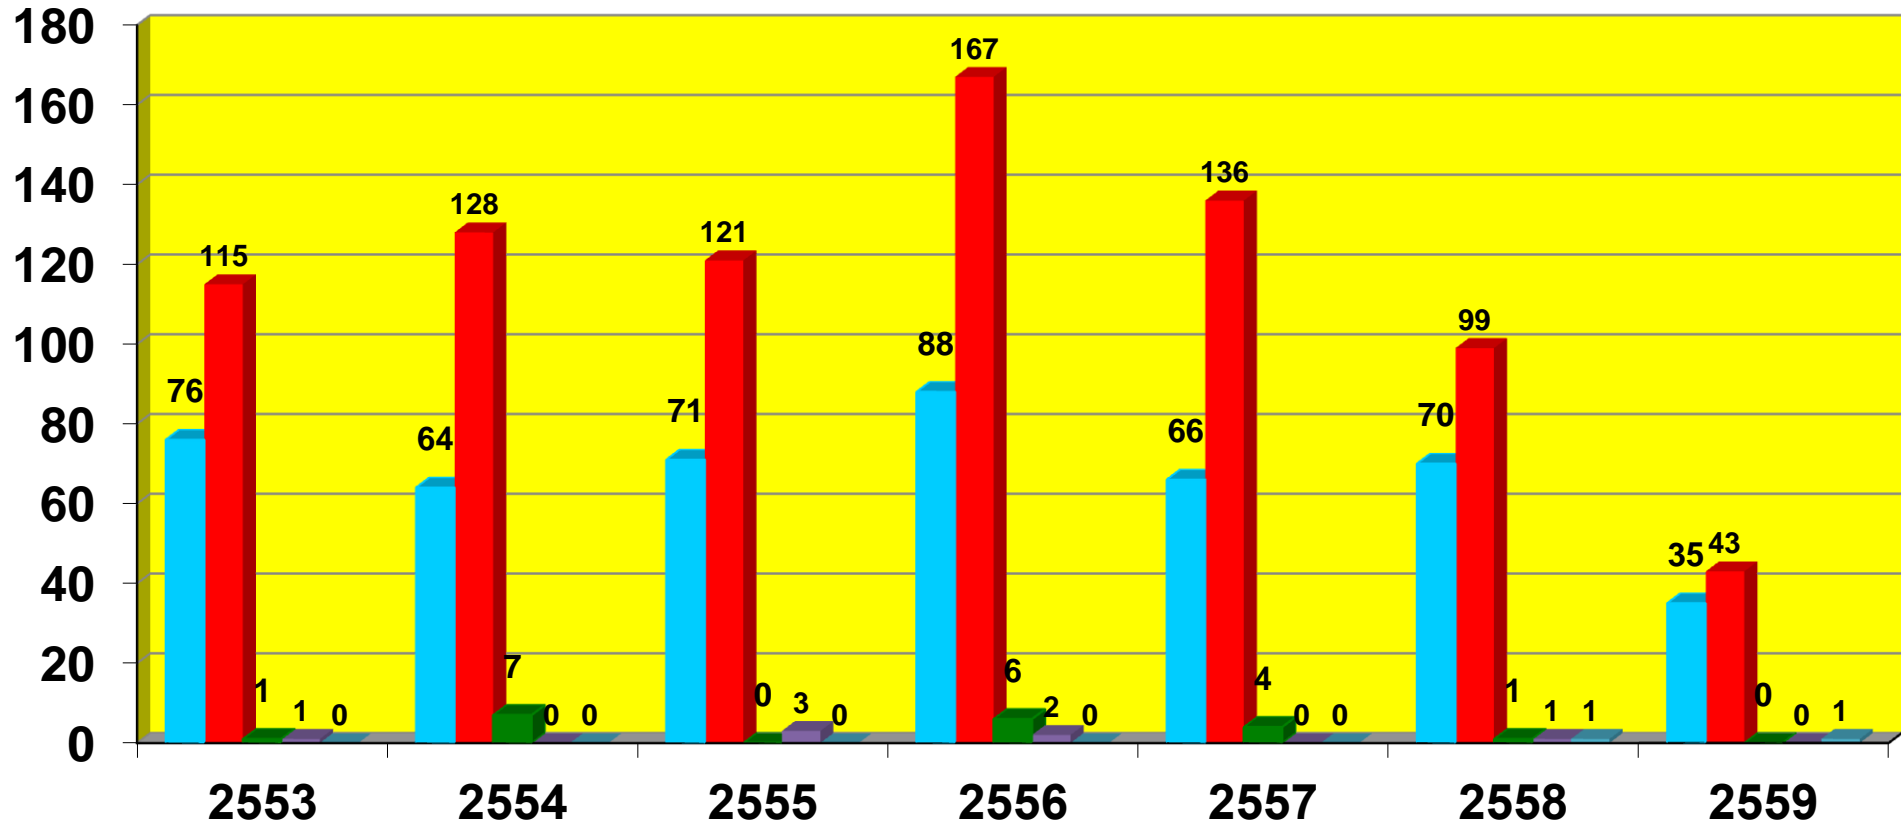

สถิติคดีรับใหม่ 2553 – 2559

จำแนกตามประเภทคดี

จำนวนคดี

*1 มกราคม 2553 – 30 มิถุนายน 2559

- แพง
- อาญา
- พ.ร.บ. คู้มครองเด็ก
- พ.ร.บ. ความรุนแรงฯ
- คดีคู้มครองส่วสดีภาพ

สถิติคดีเสร็จสิ้นในปี 2553 – 2559

จำแนกตามประเภทคดี

จำนวนคดี

*1 มกราคม 2553 – 30 มิถุนายน 2559