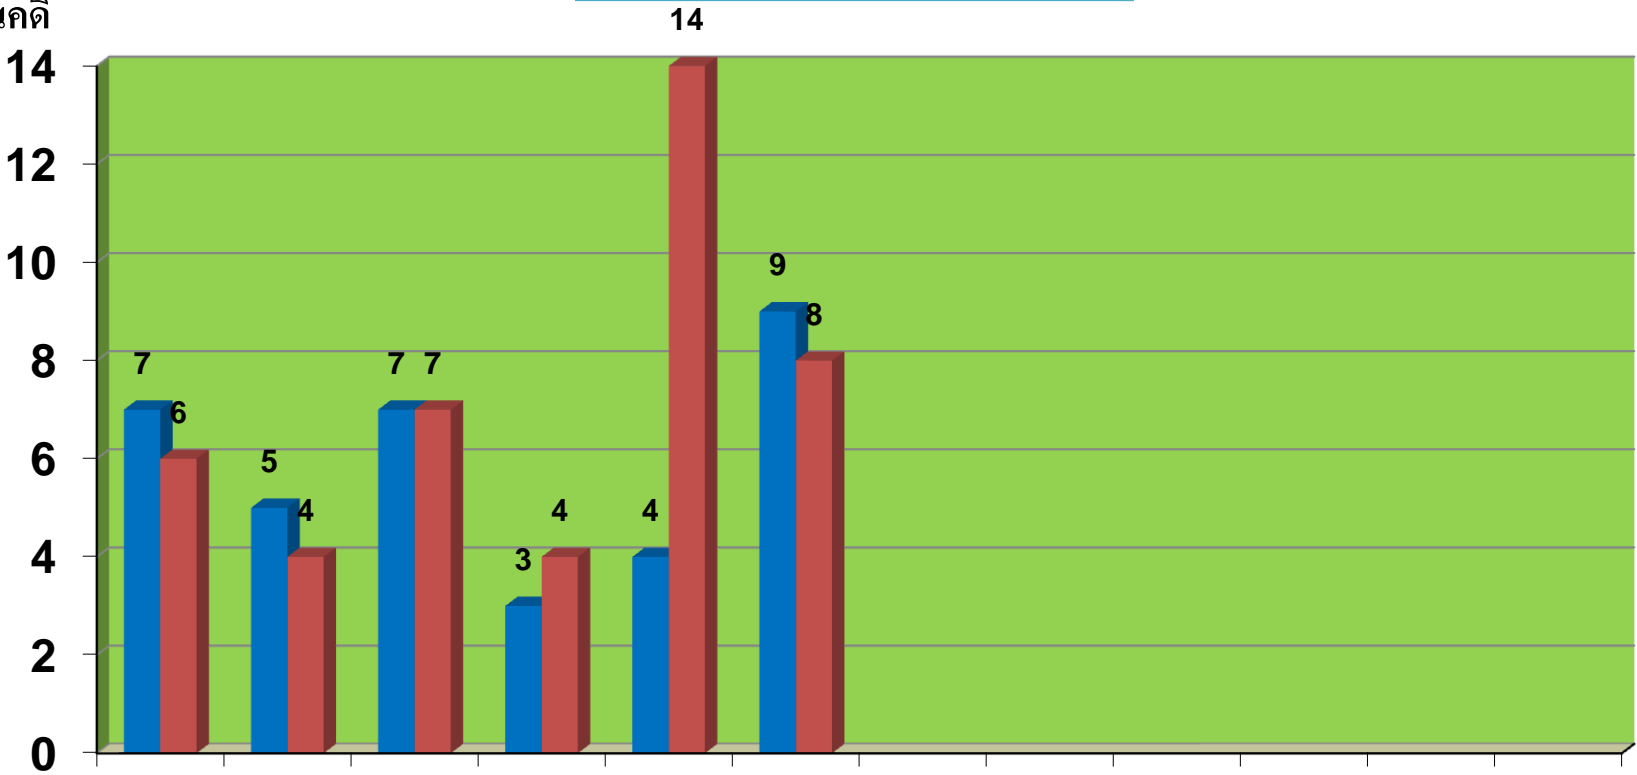

สถิติคดีเกิดในปี 2559

จำนวนคดี

■ แพ่ง
■ อาญา

ม.ค. ก.พ. มี.ค. เม.ย. พ.ค. มิ.ย. ก.ค. ส.ค. ก.ย. ต.ค. พ.ย. ธ.ค. เดือน

สถิติคดีที่เสร็จในปี 2559

จำนวนคดี