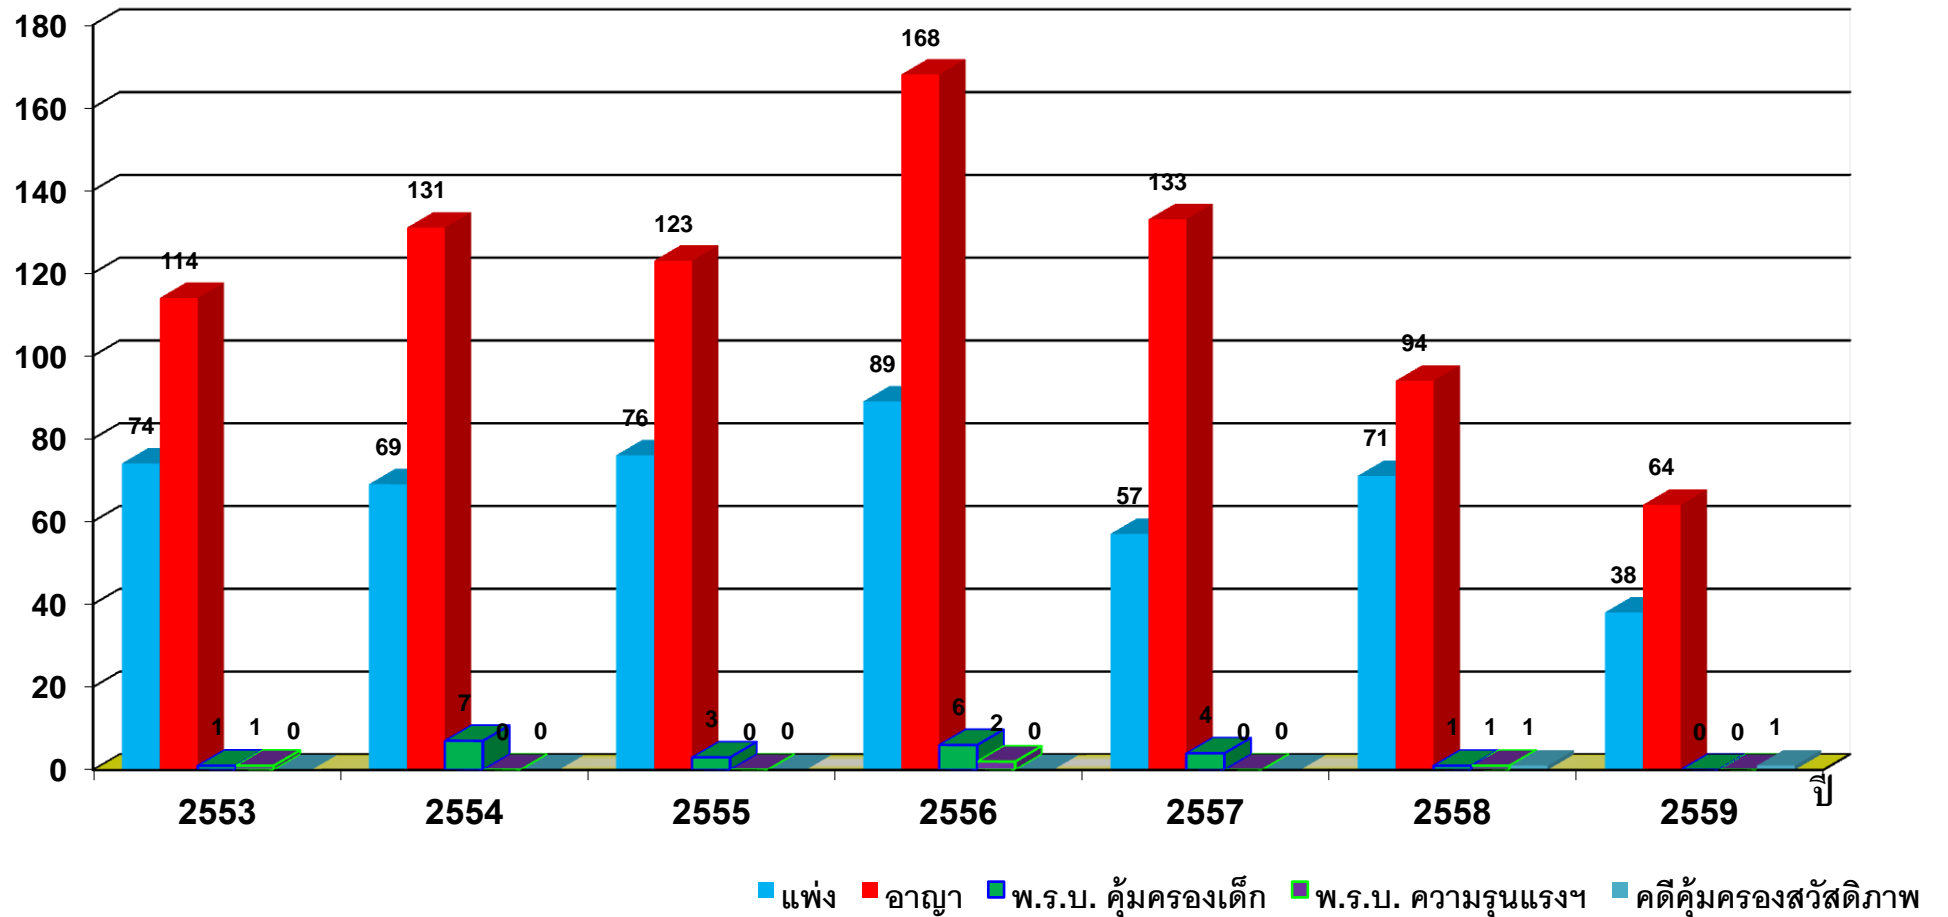

สถิติคดีรับใหม่ 2553 – 2559

จำแนกตามประเภทคดี

จำนวนคดี

*1 มกราคม 2553 – 31 กรกฎาคม 2559

- แพง
- อาญา
- พ.ร.บ. คุ้มครองเด็ก
- พ.ร.บ. ความรุนแรงฯ
- คดีคุ้มครองสวัสดิภาพ

สถิติคดีเสร็จสิ้นในปี 2553 – 2559

จำแนกตามประเภทคดี

จำนวนคดี

*1 มกราคม 2553 – 31 กรกฎาคม 2559