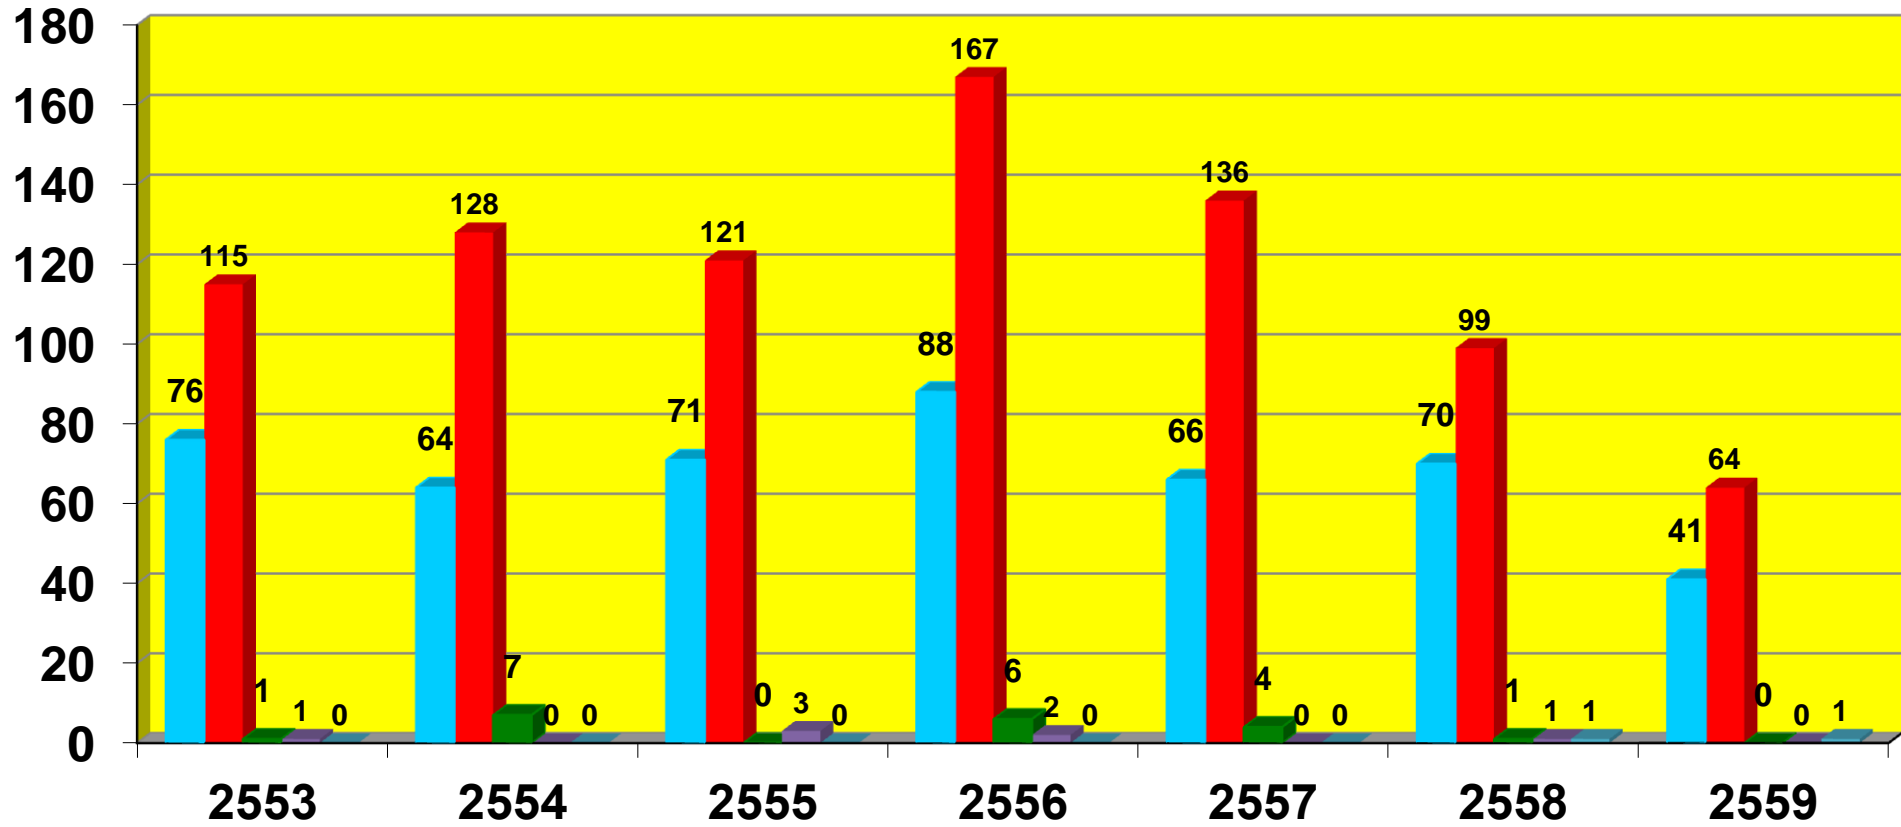

สถิติคดีรับใหม่ 2553 – 2559

จำแนกตามประเภทคดี

จำนวนคดี

*1 มกราคม 2553 – 31 กรกฎาคม 2559

- แพง
- อาญา
- พ.ร.บ. คุ้มครองเด็ก
- พ.ร.บ. ความรุนแรงฯ
- คดีคุ้มครองสวัสดิภาพ

สถิติคดีเสร็จสิ้นในปี 2553 – 2559

จำแนกตามประเภทคดี

จำนวนคดี

*1 มกราคม 2553 – 31 กรกฎาคม 2559