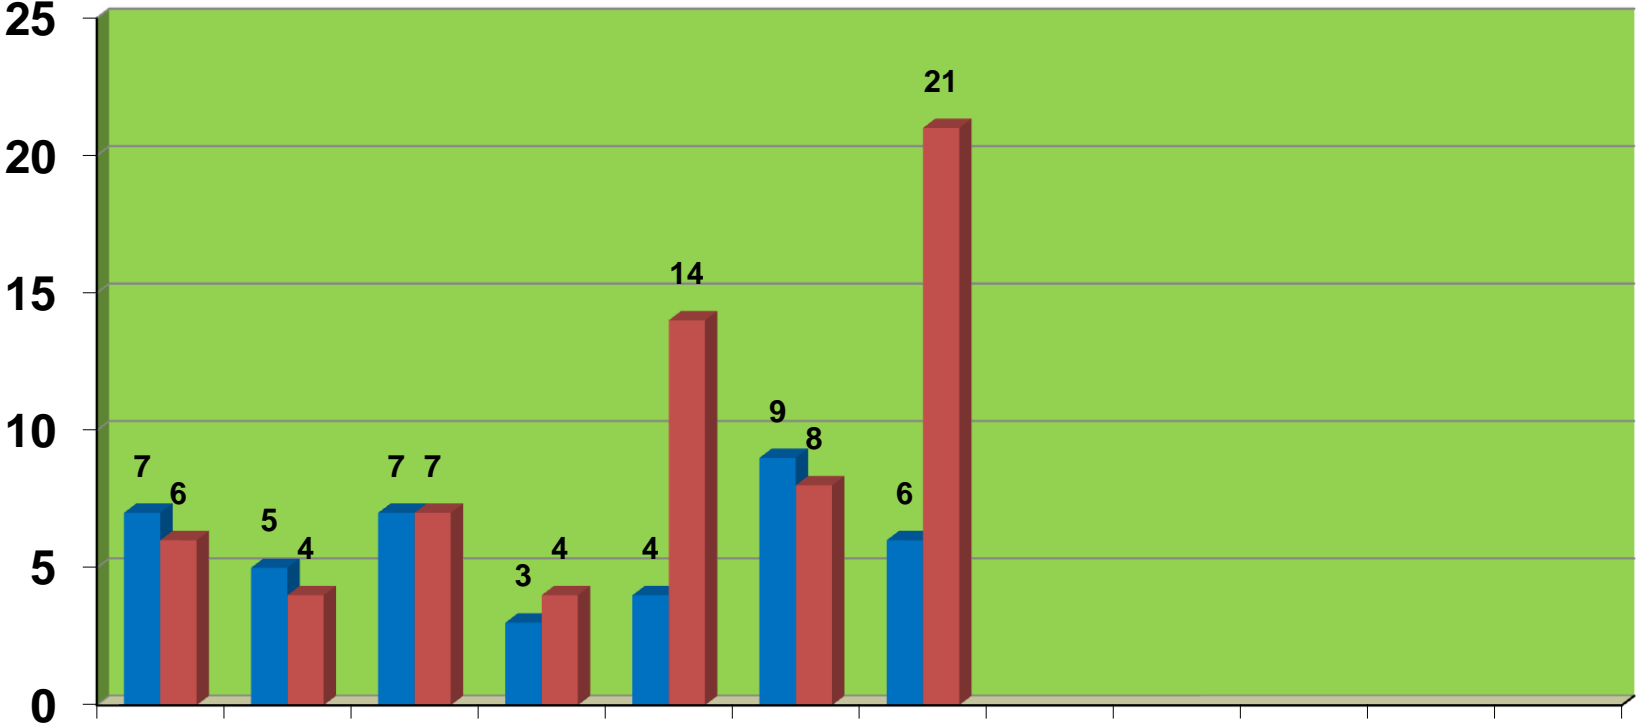

# สถิติคดีเกิดในปี 2559

จำนวนคดี

■ แพ่ง  
■ อาญา

ม.ค. ก.พ. มี.ค. เม.ย. พ.ค. มิ.ย. ก.ค. ส.ค. ก.ย. ต.ค. พ.ย. ธ.ค. เดือน

# สถิติคดีที่เสร็จในปี 2559

จำนวนคดี