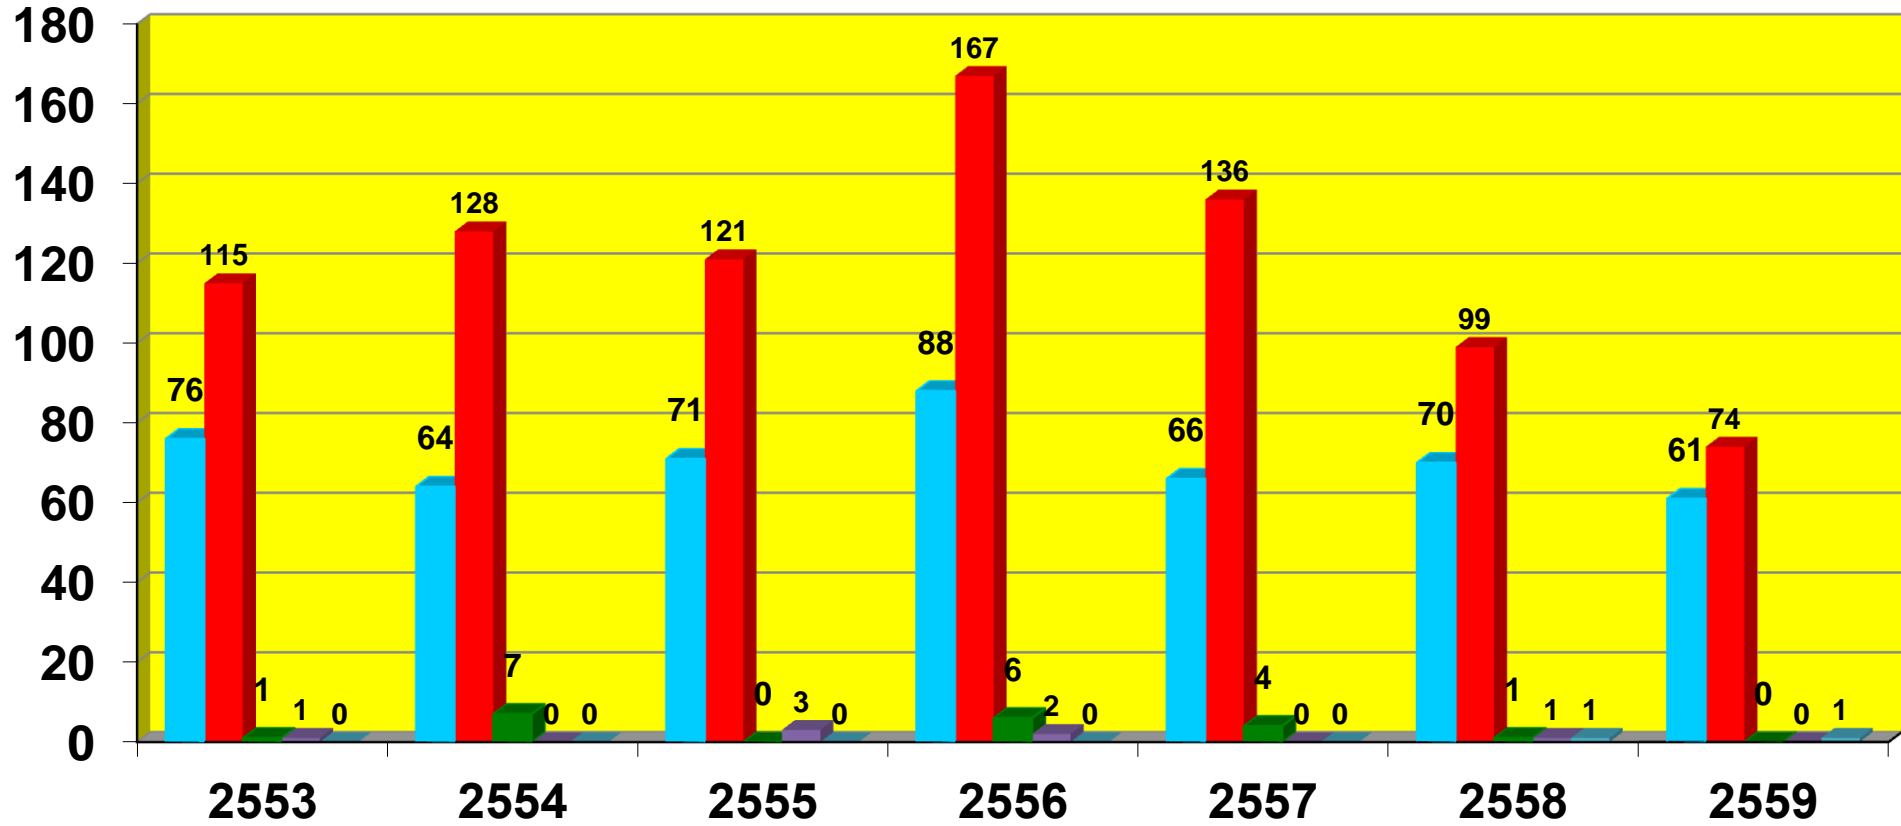

สถิติคดีรับใหม่ 2553 – 2559

จำแนกตามประเภทคดี

จำนวนคดี

*1 มกราคม 2553 – 30 กันยายน 2559

- แพง
- อาญา
- พ.ร.บ. คุ้มครองเด็ก
- พ.ร.บ. ความรุนแรงฯ
- คดีคุ้มครองสวัสดิภาพ

สถิติคดีเสร็จสิ้นในปี 2553 – 2559

จำแนกตามประเภทคดี

จำนวนคดี

*1 มกราคม 2553 – 30 กันยายน 2559