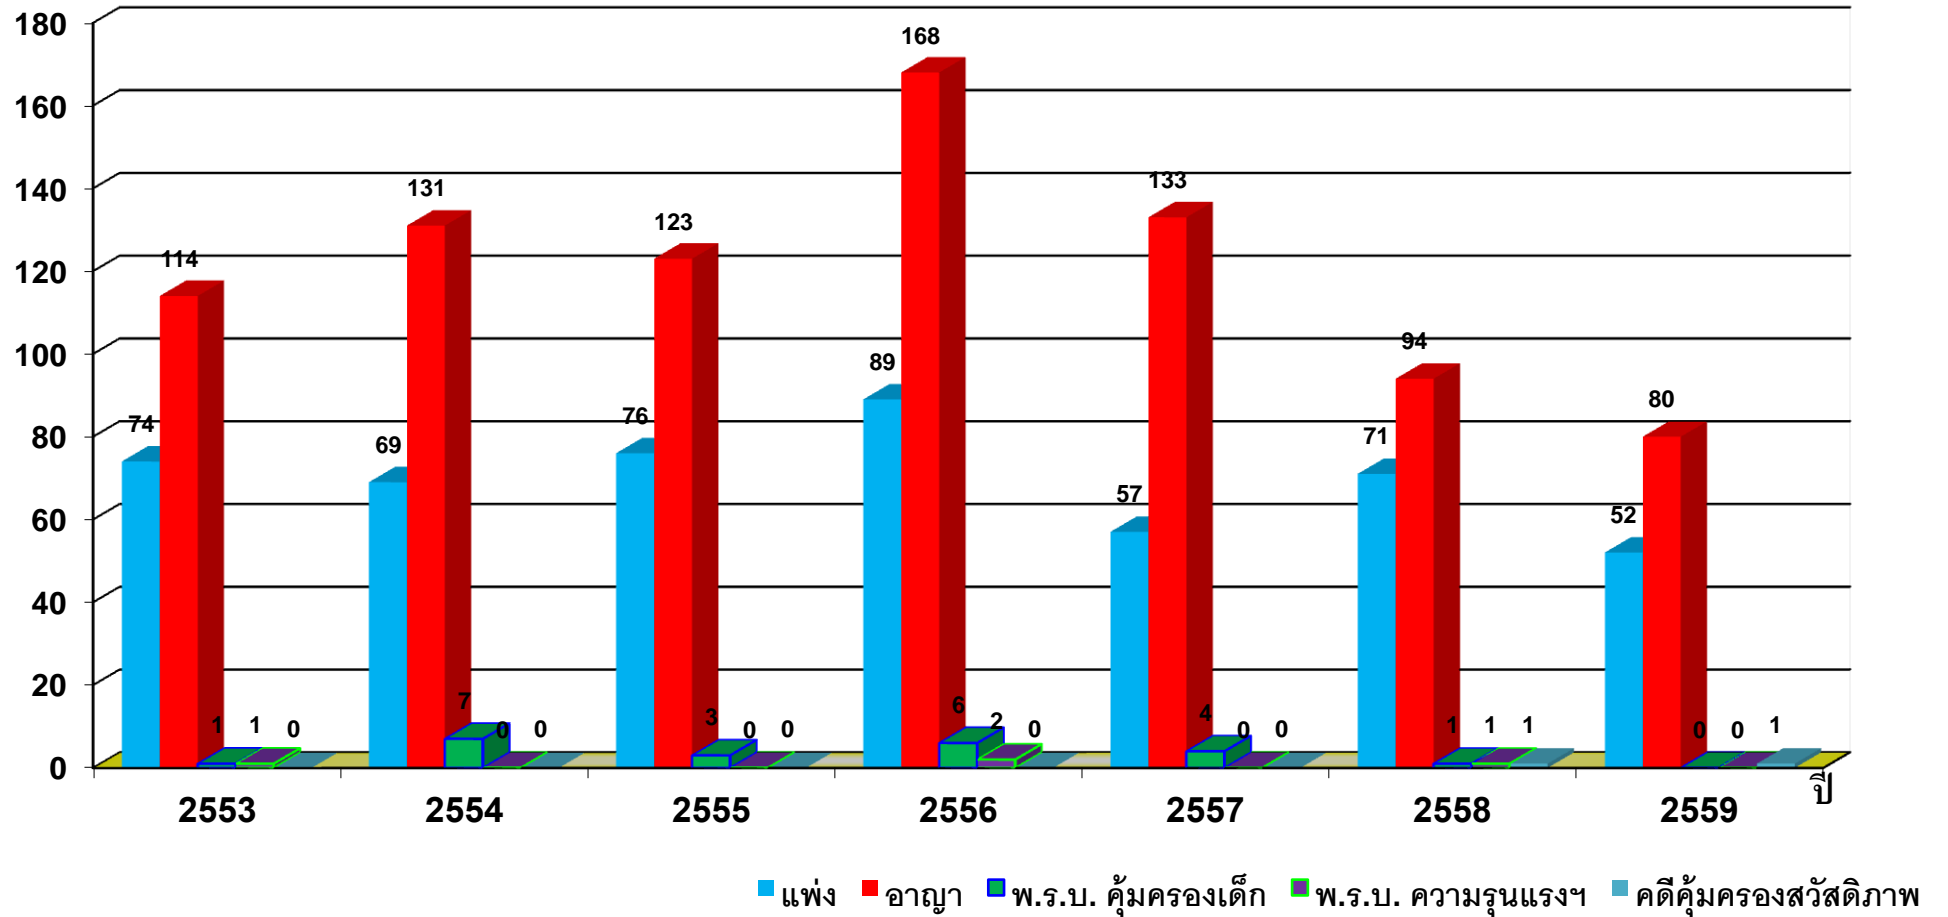

สถิติคดีรับใหม่ 2553 – 2559

จำแนกตามประเภทคดี

จำนวนคดี

*1 มกราคม 2553 – 30 กันยายน 2559

- แพง
- อาญา
- พ.ร.บ. คุ้มครองเด็ก
- พ.ร.บ. ความรุนแรงฯ
- คดีคุ้มครองสวัสดิภาพ

สถิติคดีเสร็จสิ้นในปี 2553 – 2559

จำแนกตามประเภทคดี

จำนวนคดี

*1 มกราคม 2553 – 30 กันยายน 2559