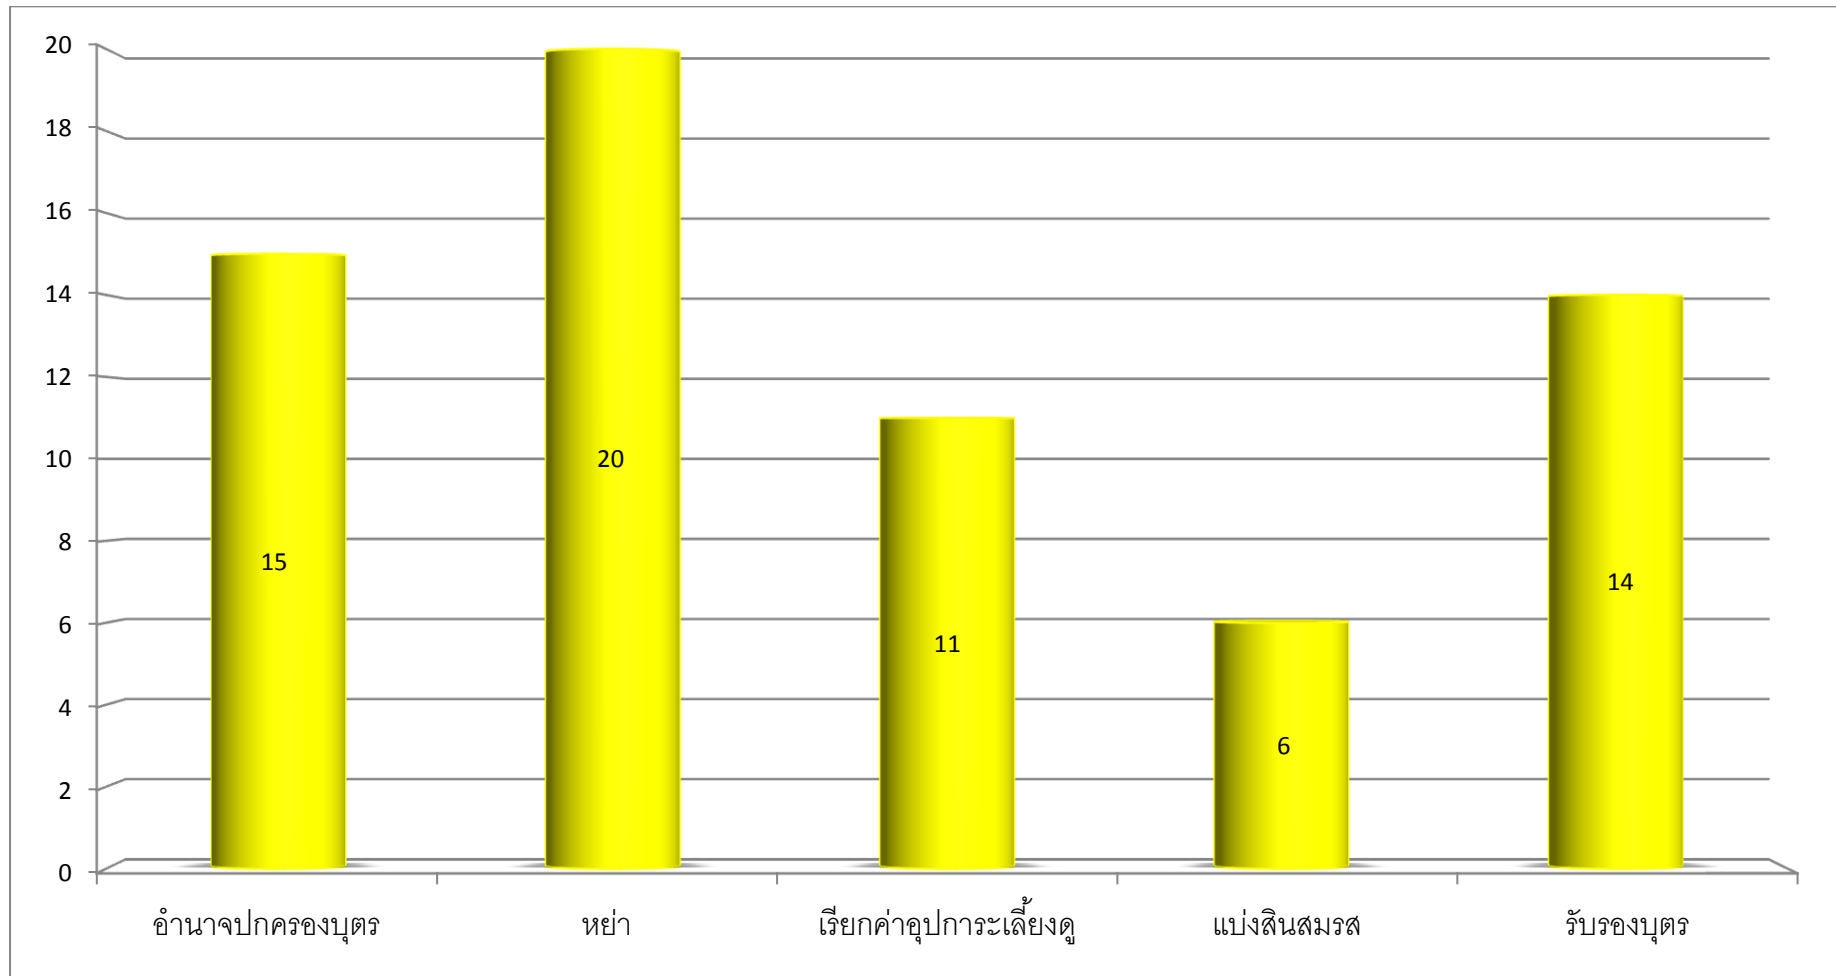

# สถิติคดีแพ่งที่เกิดขึ้น ปี 2559 \*

แยกตาม ข้อหา/เรื่อง สูงสุด 5 อันดับ ข้อมูล ณ 30 กันยายน 2559

จำนวนคดี

สถิติคดีอาญาที่เกิด ปี 2559 \*  
แยกตาม ข้อหา/เรื่อง สูงสุด 4 อันดับ ข้อมูล ณ 30 กันยายน 2559

จำนวนคดี