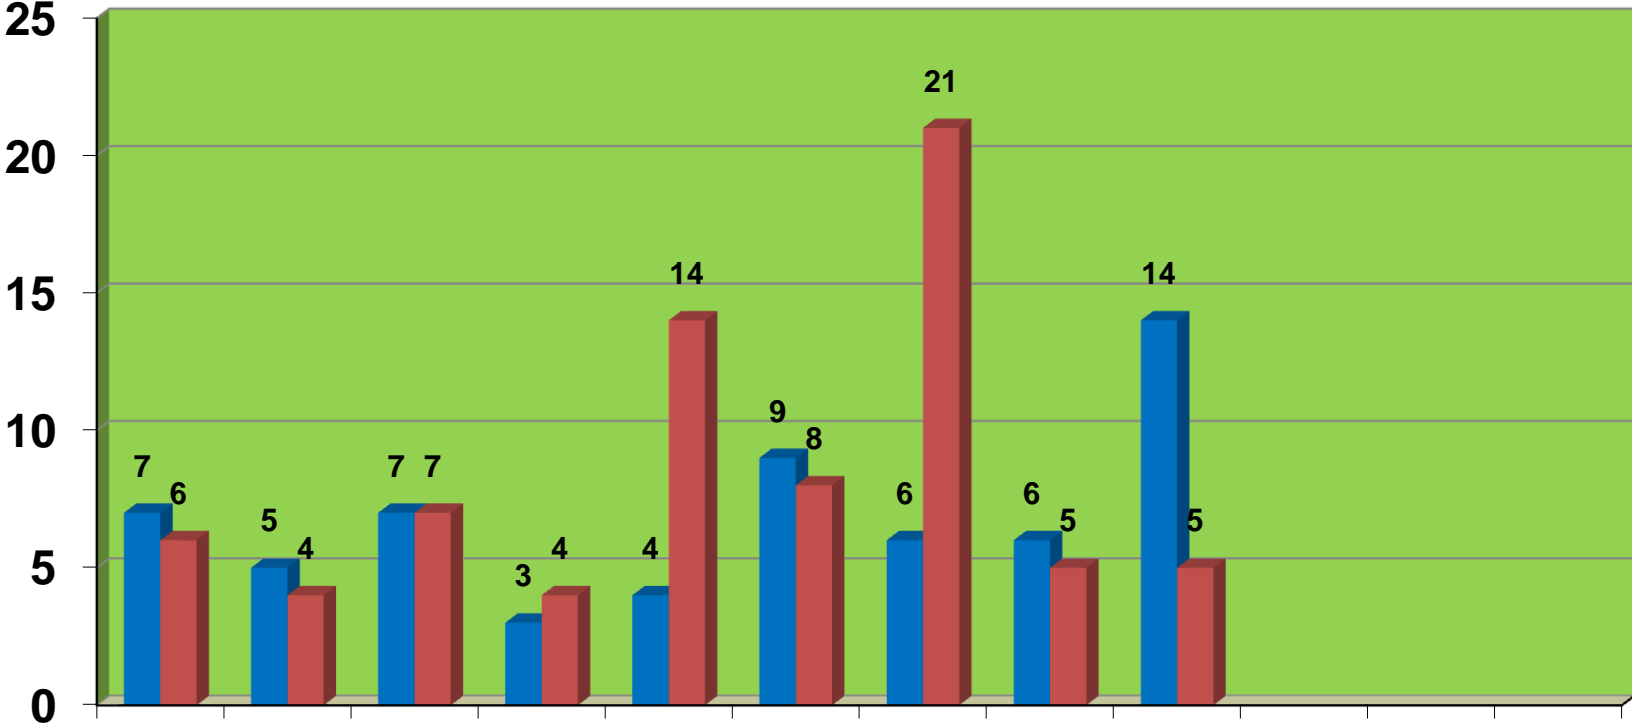

สถิติคดีเกิดในปี 2559

จำนวนคดี

■ แพ่ง
■ อาญา

ม.ค. ก.พ. มี.ค. เม.ย. พ.ค. มิ.ย. ก.ค. ส.ค. ก.ย. ต.ค. พ.ย. ธ.ค. เดือน

สถิติคดีที่เสร็จในปี 2559

จำนวนคดี