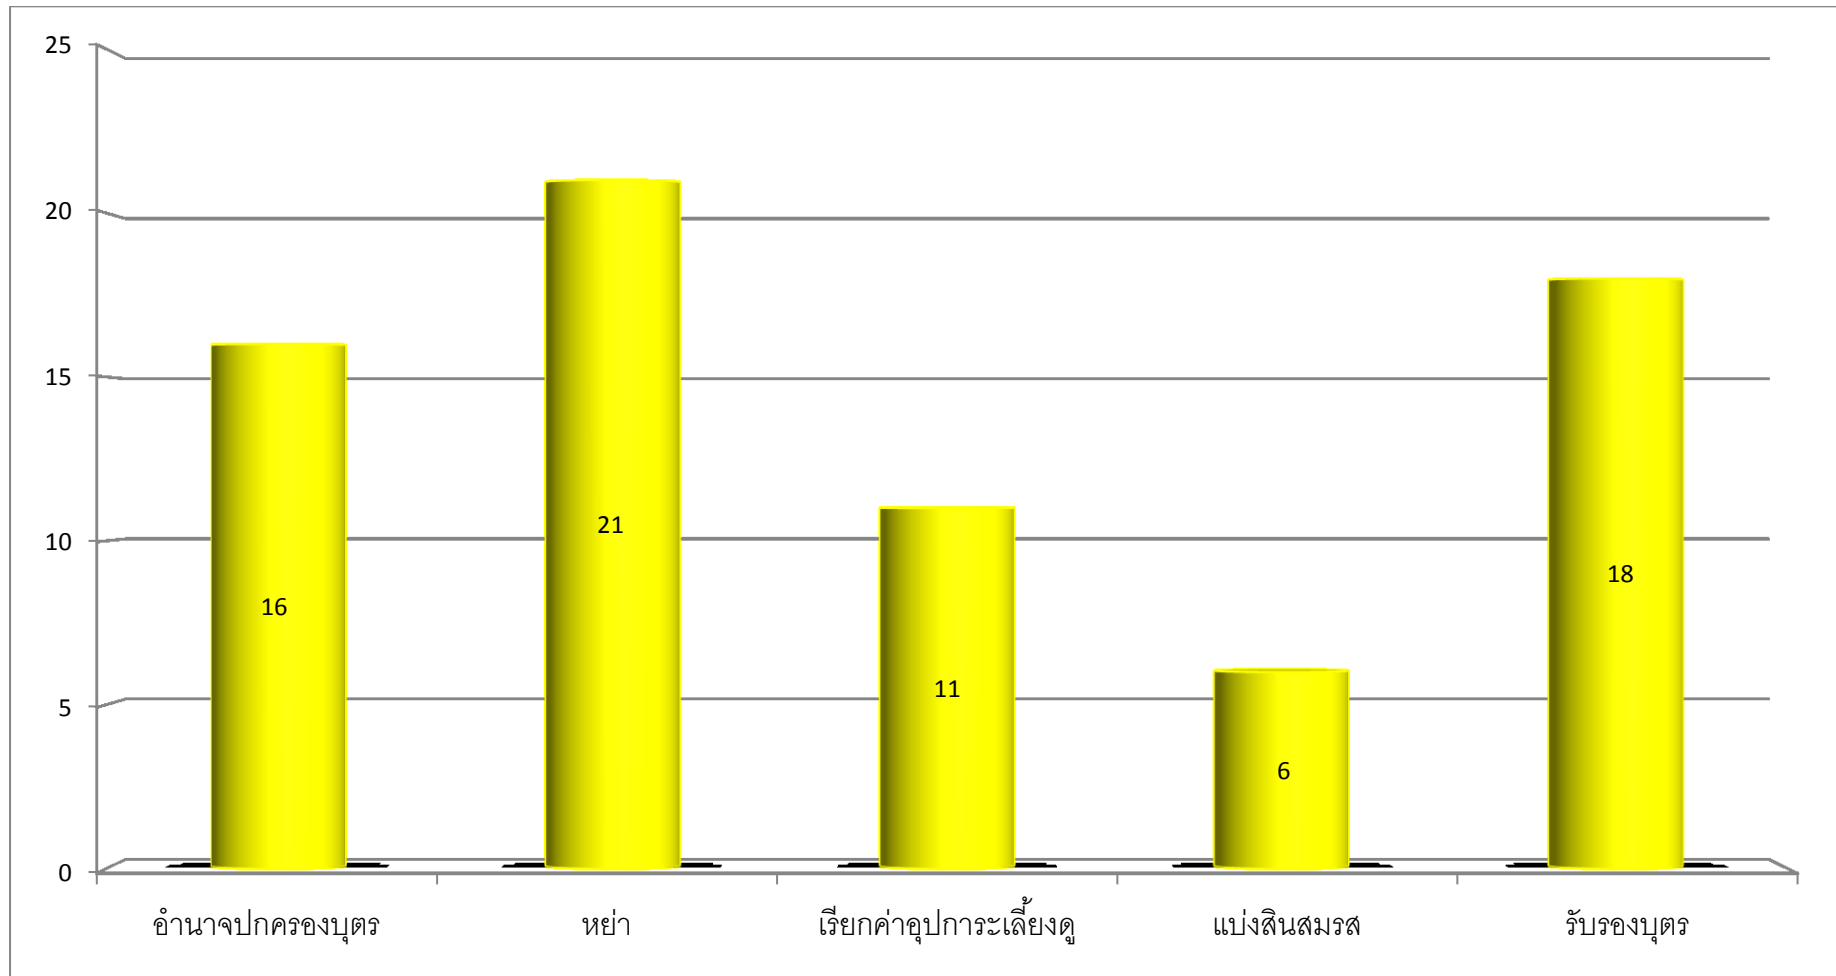

สถิติคดีแพ่งที่เกิด ปี 2559 *

แยกตาม ข้อหา/เรื่อง สูงสุด 5 อันดับ ข้อมูล ณ 31 ตุลาคม 2559

จำนวนคดี

สถิติคดีอาญาที่เกิด ปี 2559 *
แยกตาม ข้อหา/เรื่อง สูงสุด 4 อันดับ ข้อมูล ณ 31 ตุลาคม 2559