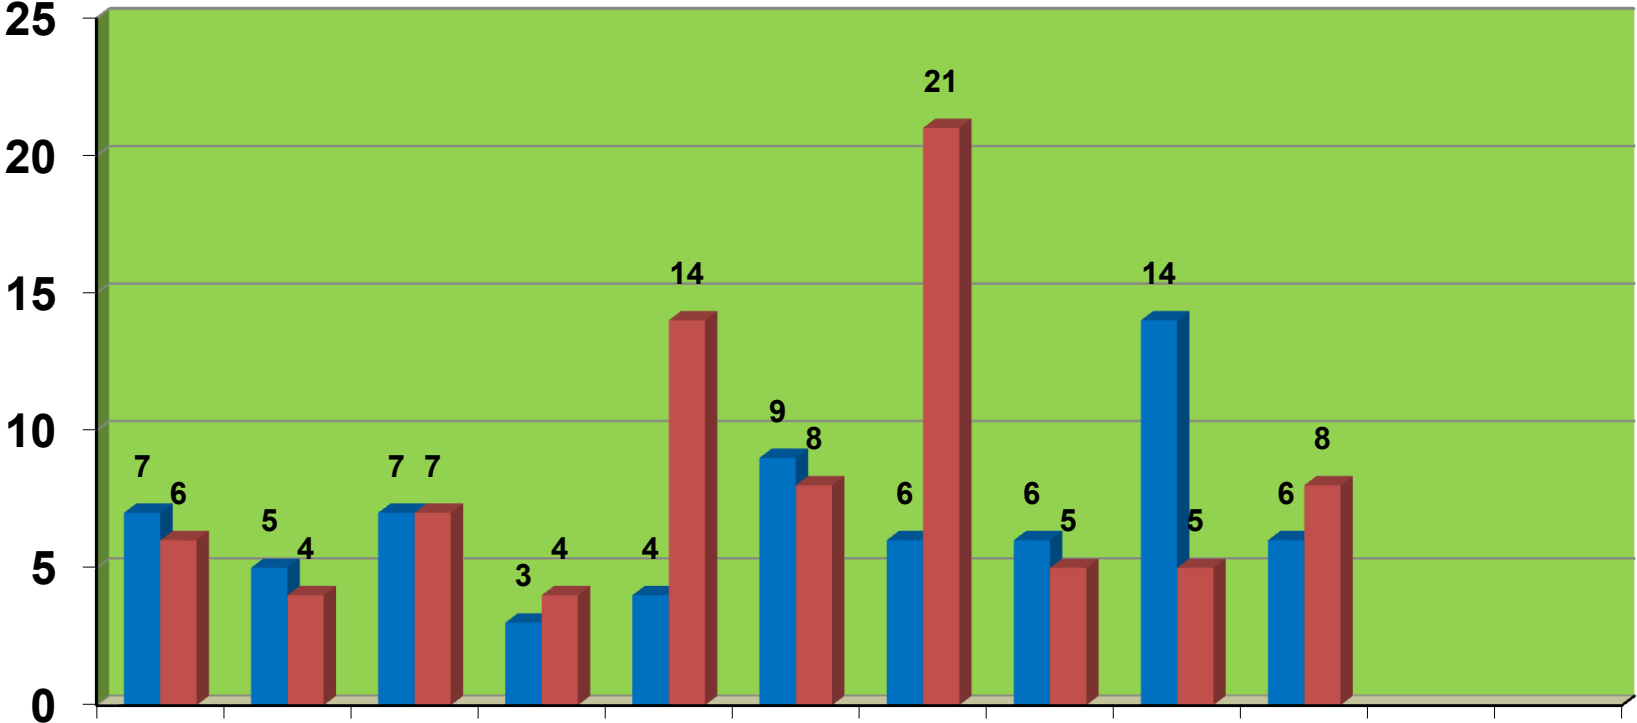

# สถิติคดีเกิดในปี 2559

จำนวนคดี

■ แพ่ง  
■ อาญา

ม.ค. ก.พ. มี.ค. เม.ย. พ.ค. มิ.ย. ก.ค. ส.ค. ก.ย. ต.ค. พ.ย. ธ.ค. เดือน

# สถิติคดีที่เสร็จในปี 2559

จำนวนคดี