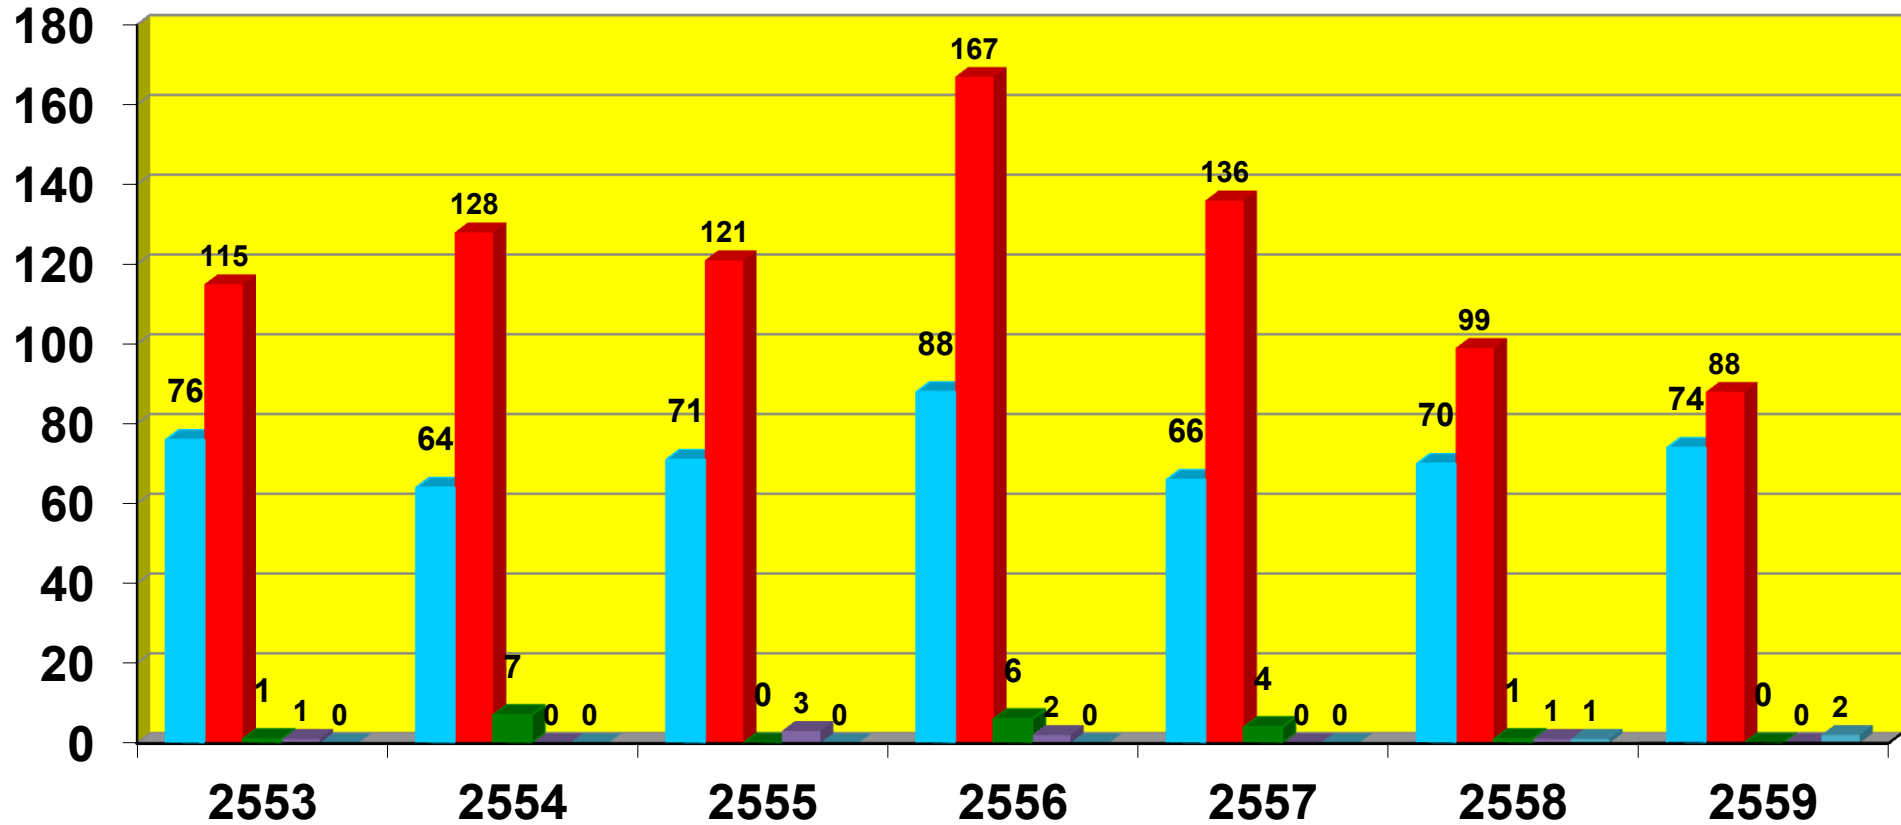

# สถิติคดีรับใหม่ 2553 – 2559

## จำแนกตามประเภทคดี

จำนวนคดี

\*1 มกราคม 2553 – 30 พฤศจิกายน 2559

- แพง
- อาญา
- พ.ร.บ. คุ้มครองเด็ก
- พ.ร.บ. ความรุนแรงฯ
- คดีคุ้มครองสวัสดิภาพ

# สถิติคดีเสร็จสิ้นในปี 2553 – 2559

## จำแนกตามประเภทคดี

จำนวนคดี

\*1 มกราคม 2553 – 30 พฤศจิกายน 2559