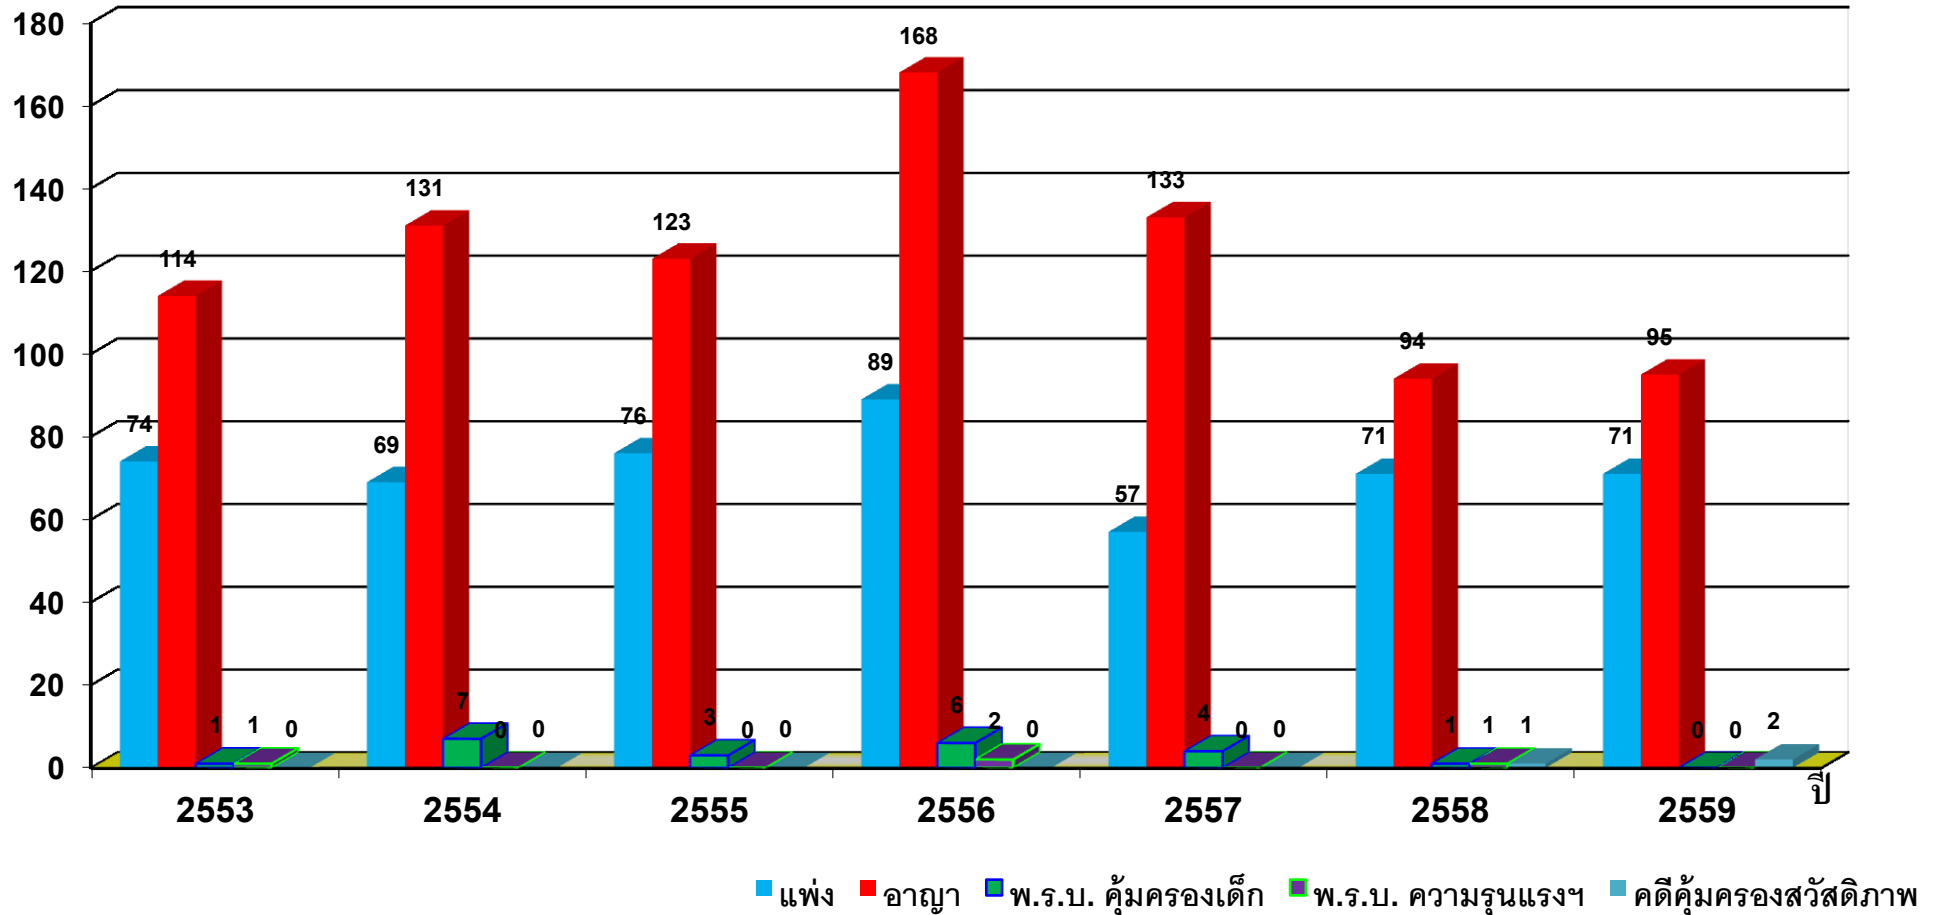

# สถิติคดีรับใหม่ 2553 – 2559

## จำแนกตามประเภทคดี

จำนวนคดี

\*1 มกราคม 2553 – 30 พฤศจิกายน 2559

- แพง
- อาญา
- พ.ร.บ. คุ้มครองเด็ก
- พ.ร.บ. ความรุนแรงฯ
- คดีคุ้มครองสวัสดิภาพ

# สถิติคดีเสร็จสิ้นในปี 2553 – 2559

## จำแนกตามประเภทคดี

จำนวนคดี

\*1 มกราคม 2553 – 30 พฤศจิกายน 2559