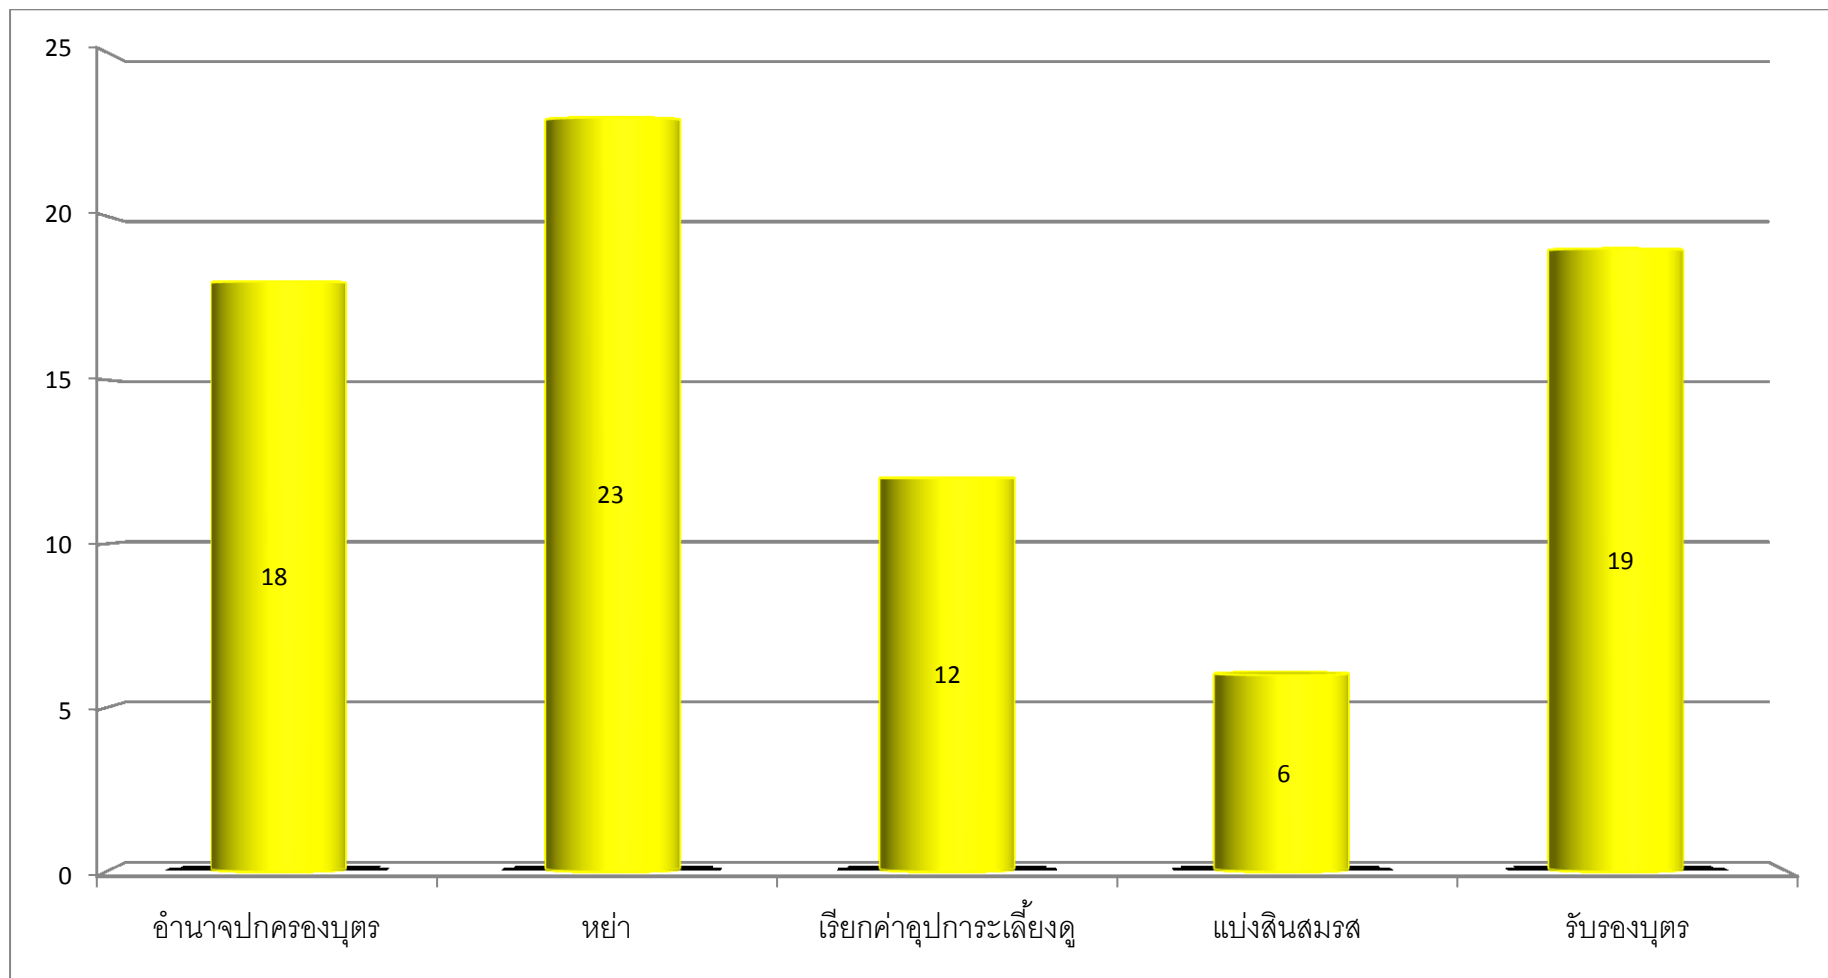

สถิติคดีแพ่งที่เกิด ปี 2559 *

แยกตาม ข้อหา/เรื่อง สูงสุด 5 อันดับ ข้อมูล ณ 30 พฤศจิกายน 2559

จำนวนคดี

สถิติคดีอาญาที่เกิด ปี 2559 *
แยกตาม ข้อหา/เรื่อง สูงสุด 4 อันดับ ข้อมูล ณ 30 พฤศจิกายน 2559