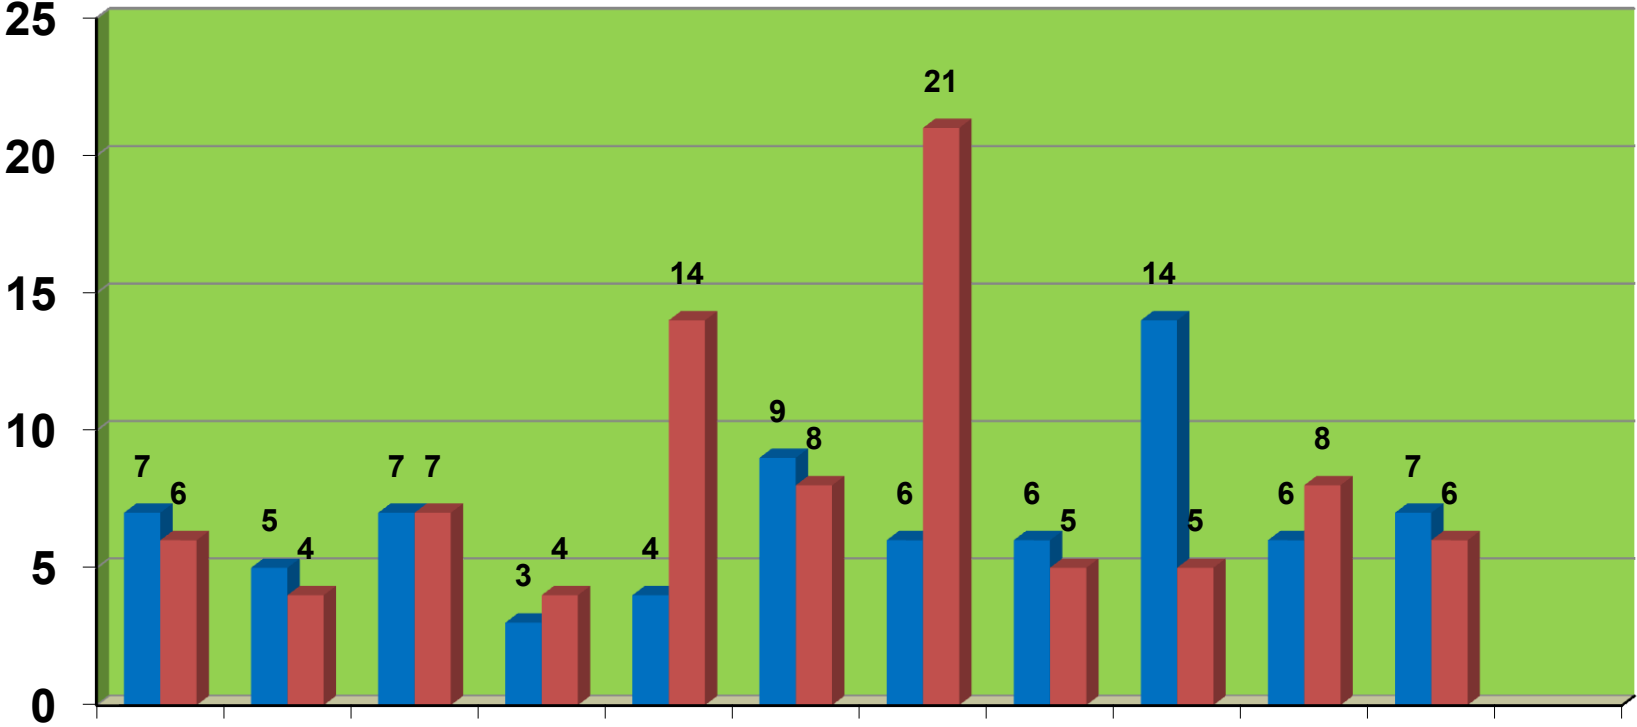

สถิติคดีเกิดในปี 2559

จำนวนคดี

■ แพ่ง
■ อาญา

ม.ค. ก.พ. มี.ค. เม.ย. พ.ค. มิ.ย. ก.ค. ส.ค. ก.ย. ต.ค. พ.ย. ธ.ค. เดือน

สถิติคดีที่เสร็จในปี 2559

จำนวนคดี