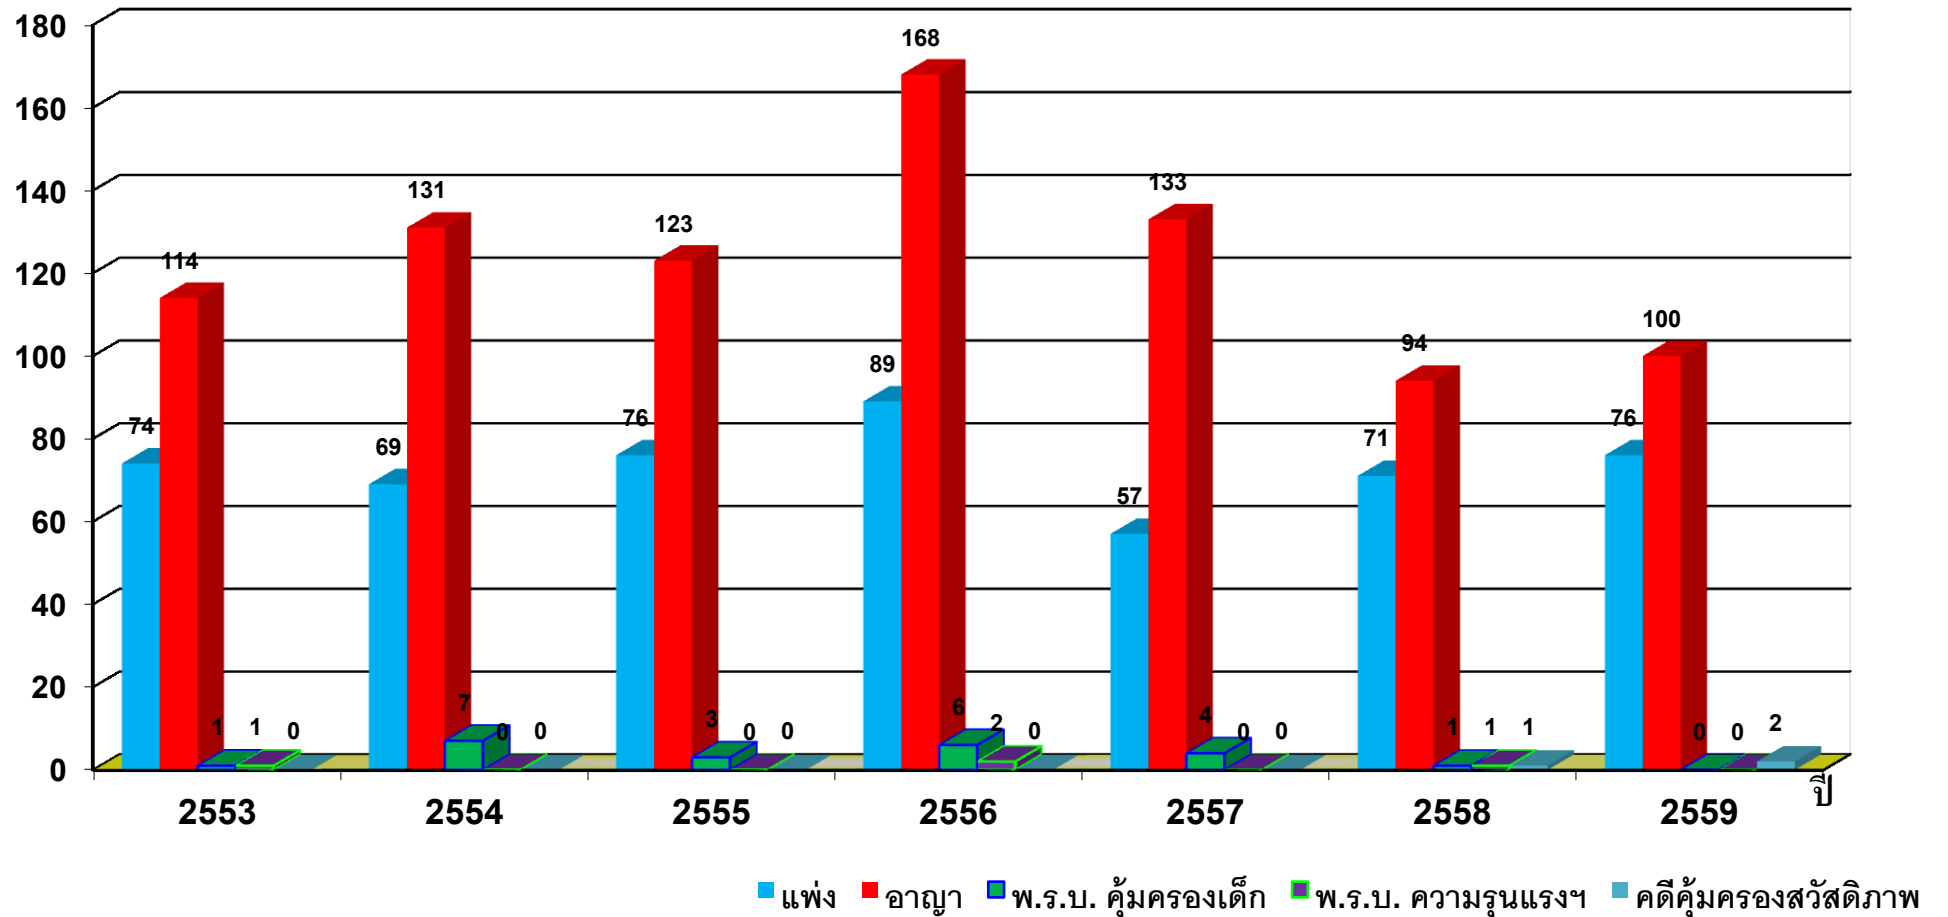

# สถิติคดีรับใหม่ 2553 – 2559

## จำแนกตามประเภทคดี

จำนวนคดี

\*1 มกราคม 2553 – 31 ธันวาคม 2559

- แพง
- อาญา
- พ.ร.บ. คู้มครองเด็ก
- พ.ร.บ. ความรุนแรงฯ
- คดีคู้มครองสวัสตีภาพ

# สถิติคดีเสร็จสิ้นในปี 2553 – 2559

## จำแนกตามประเภทคดี

จำนวนคดี

\*1 มกราคม 2553 – 31 ธันวาคม 2559