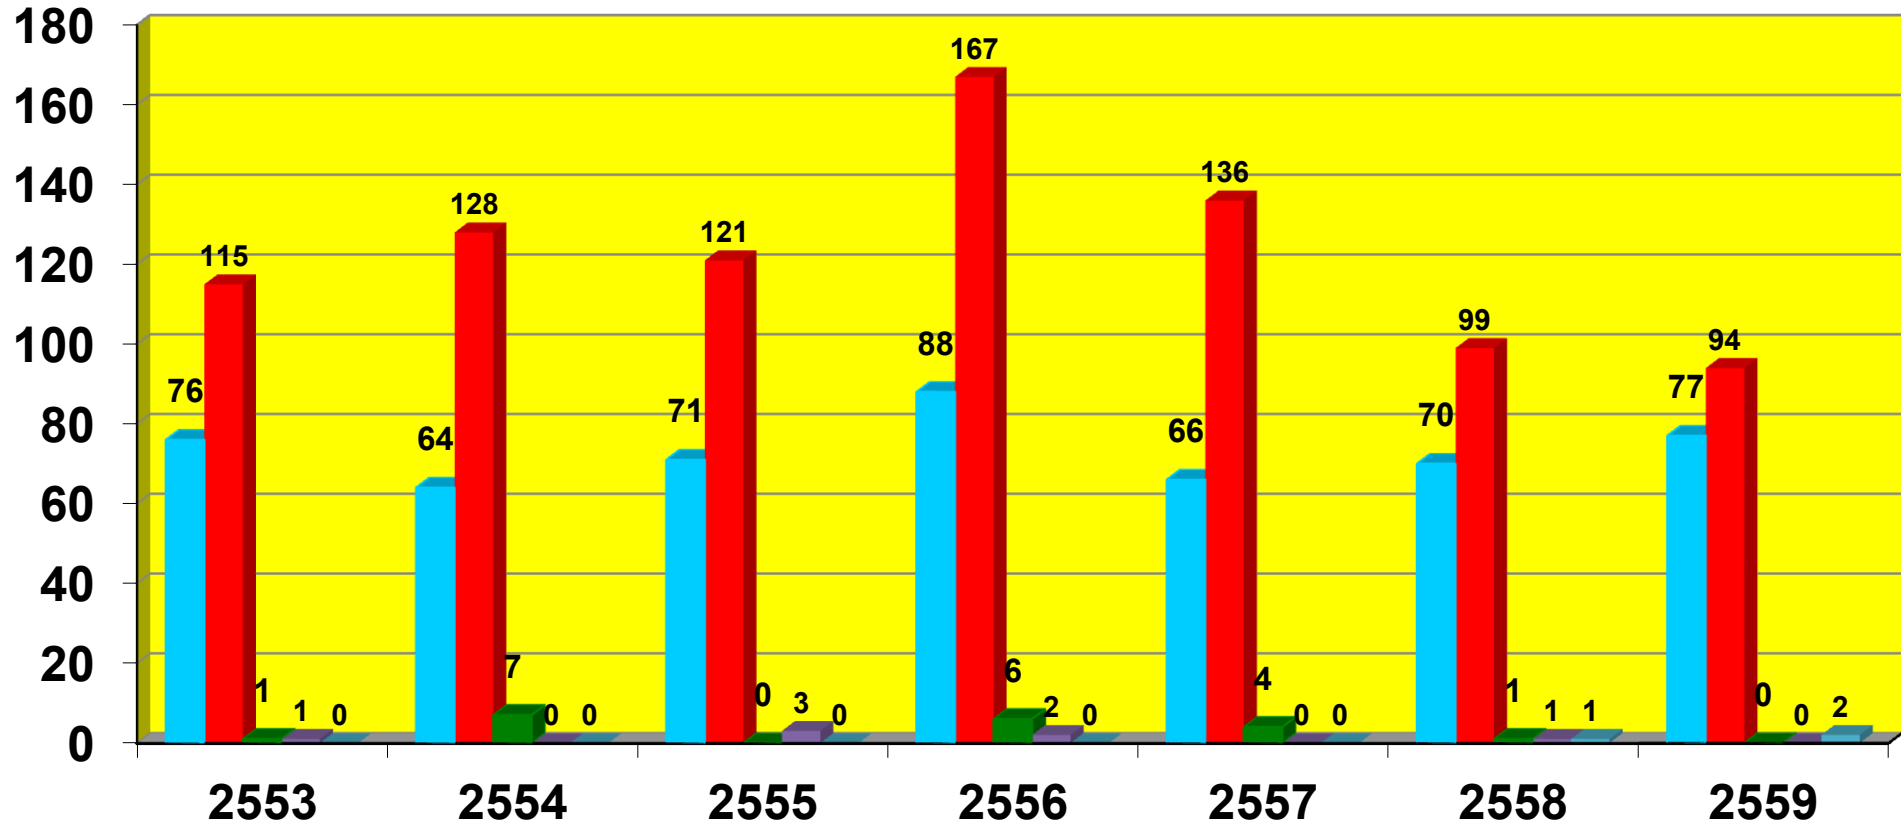

# สถิติคดีรับใหม่ 2553 – 2559

## จำแนกตามประเภทคดี

จำนวนคดี

\*1 มกราคม 2553 – 31 ธันวาคม 2559

- แพง
- อาญา
- พ.ร.บ. คู้มครองเด็ก
- พ.ร.บ. ความรุนแรงฯ
- คดีคู้มครองสวัสตีภาพ

# สถิติคดีเสร็จสิ้นในปี 2553 – 2559

## จำแนกตามประเภทคดี

จำนวนคดี

\*1 มกราคม 2553 – 31 ธันวาคม 2559