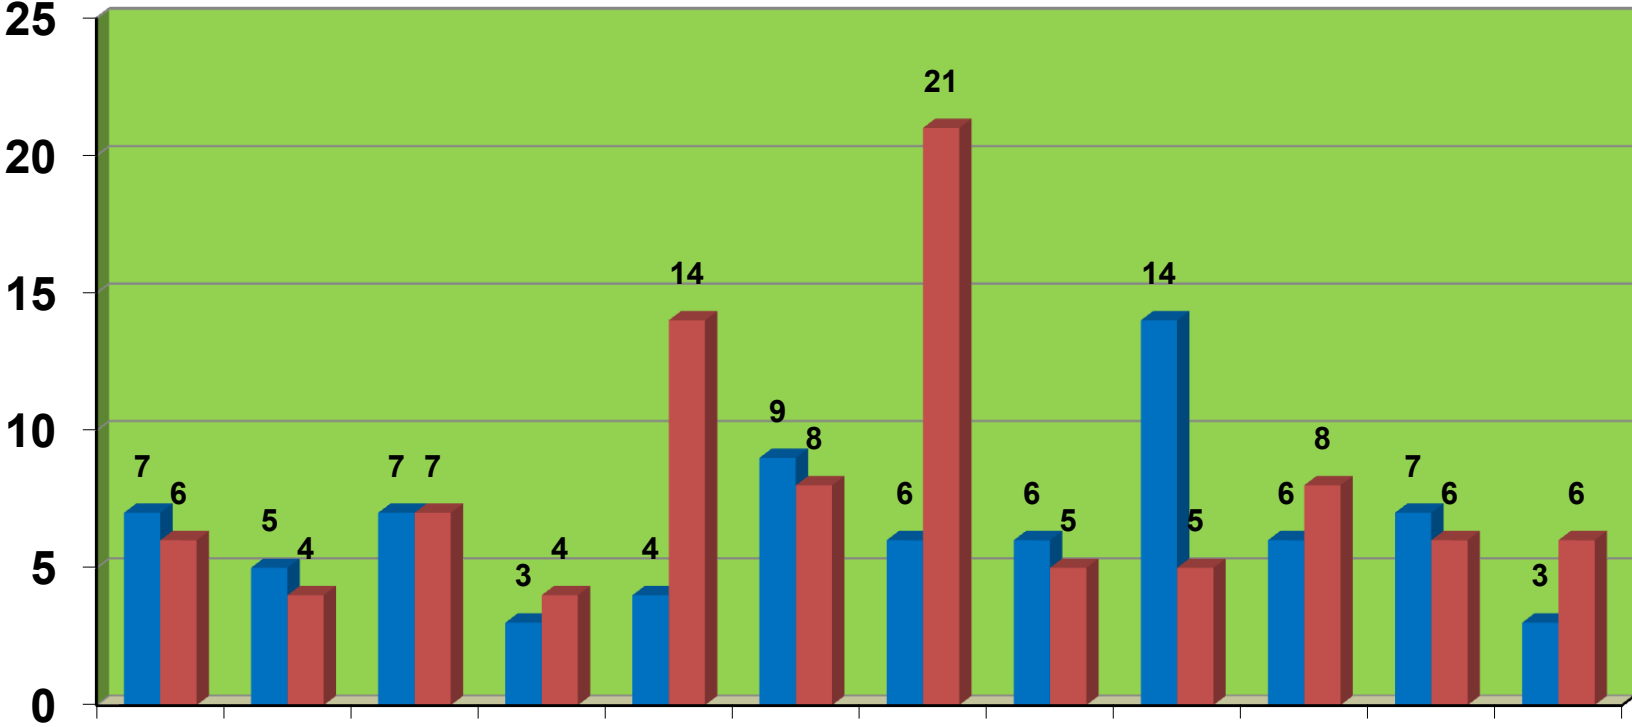

# สถิติคดีเกิดในปี 2559

จำนวนคดี

■ แพ่ง  
■ อาญา

ม.ค. ก.พ. มี.ค. เม.ย. พ.ค. มิ.ย. ก.ค. ส.ค. ก.ย. ต.ค. พ.ย. ธ.ค. เดือน

# สถิติคดีที่เสร็จในปี 2559

จำนวนคดี