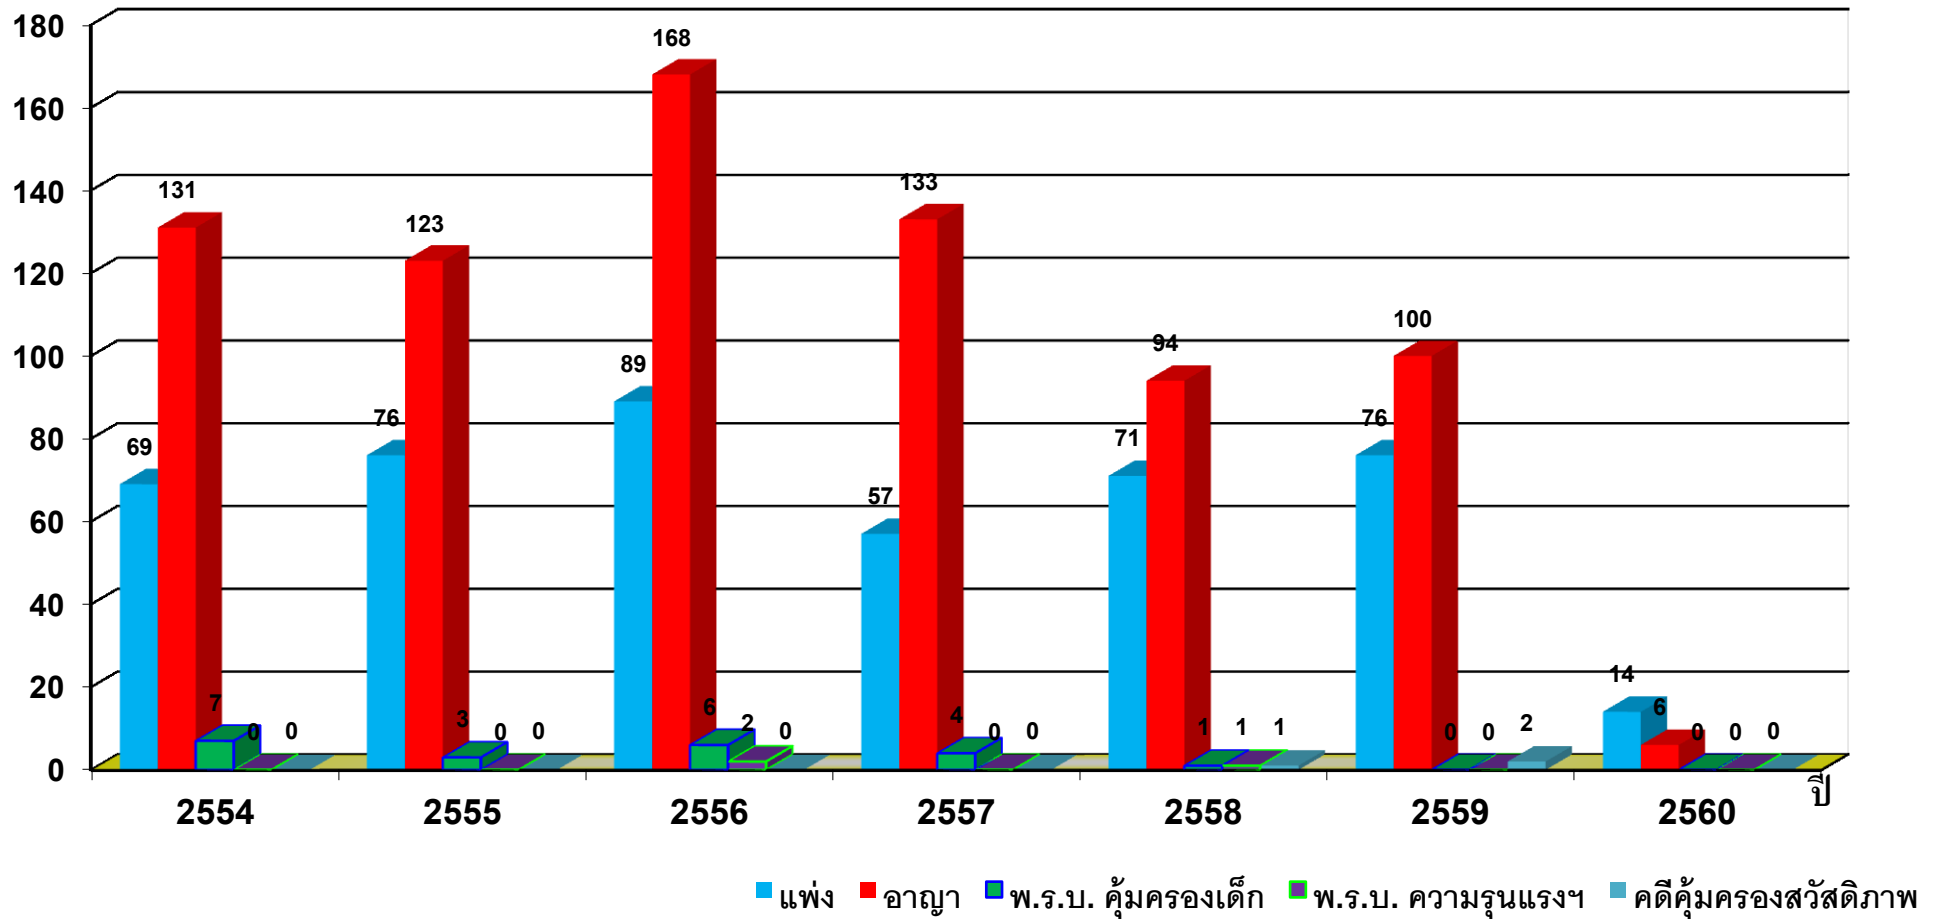

สถิติคดีรับใหม่ 2554 – 2560

จำแนกตามประเภทคดี

จำนวนคดี

*1 มกราคม 2554 – 28 กุมภาพันธ์ 2560

- แพง
- อาญา
- พ.ร.บ. คู้มครองเด็ก
- พ.ร.บ. ความรุนแรงฯ
- คดีคู้มครองส่วสดีภาพ

สถิติคดีเสร็จสิ้นในปี 2554 – 2560

จำแนกตามประเภทคดี

จำนวนคดี

*1 มกราคม 2554 – 28 กุมภาพันธ์ 2560