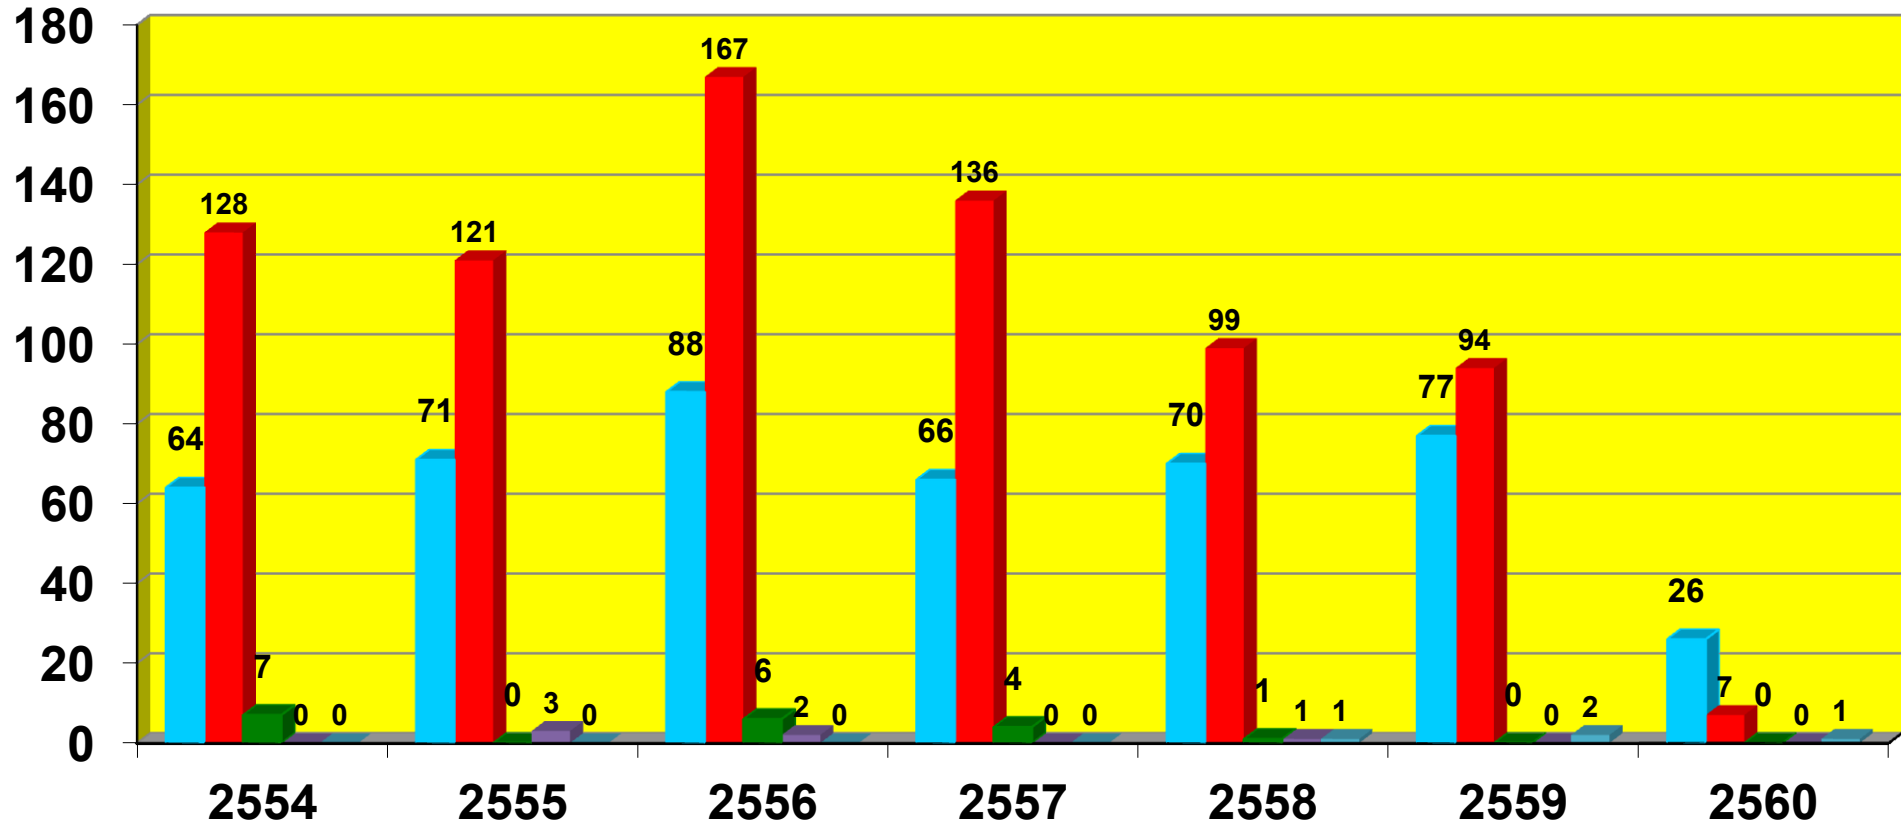

สถิติคดีรับใหม่ 2554 – 2560

จำแนกตามประเภทคดี

จำนวนคดี

*1 มกราคม 2554 – 28 กุมภาพันธ์ 2560

- แพง
- อาญา
- พ.ร.บ. คู้มครองเด็ก
- พ.ร.บ. ความรุนแรงฯ
- คดีคู้มครองส่วสดีภาพ

สถิติคดีเสร็จสิ้นในปี 2554 – 2560

จำแนกตามประเภทคดี

จำนวนคดี

*1 มกราคม 2554 – 28 กุมภาพันธ์ 2560