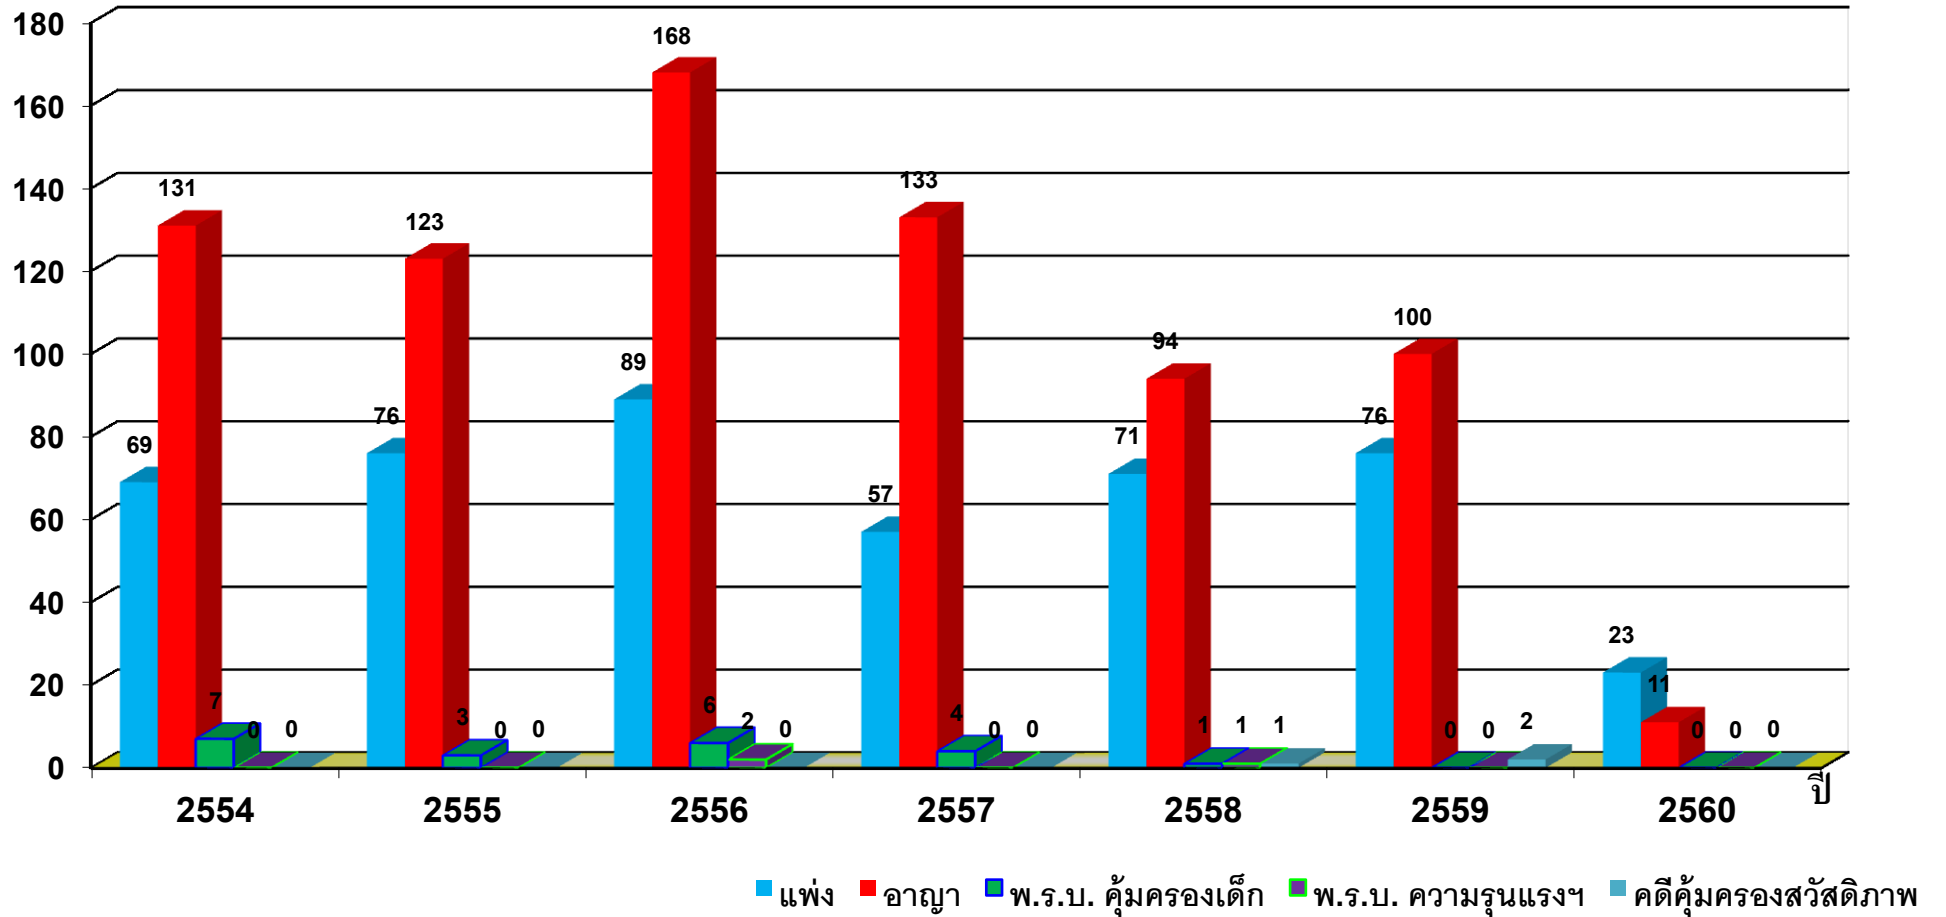

สถิติคดีรับใหม่ 2554 – 2560

จำแนกตามประเภทคดี

จำนวนคดี

*1 มกราคม 2554 – 31 มีนาคม 2560

- แพ่ง
- อาญา
- พ.ร.บ. คู้มครองเด็ก
- พ.ร.บ. ความรุนแรงฯ
- คดีคู้มครองส่วสดีภาพ

สถิติคดีเสร็จสิ้นในปี 2554 – 2560

จำแนกตามประเภทคดี

จำนวนคดี

*1 มกราคม 2554 – 31 มีนาคม 2560