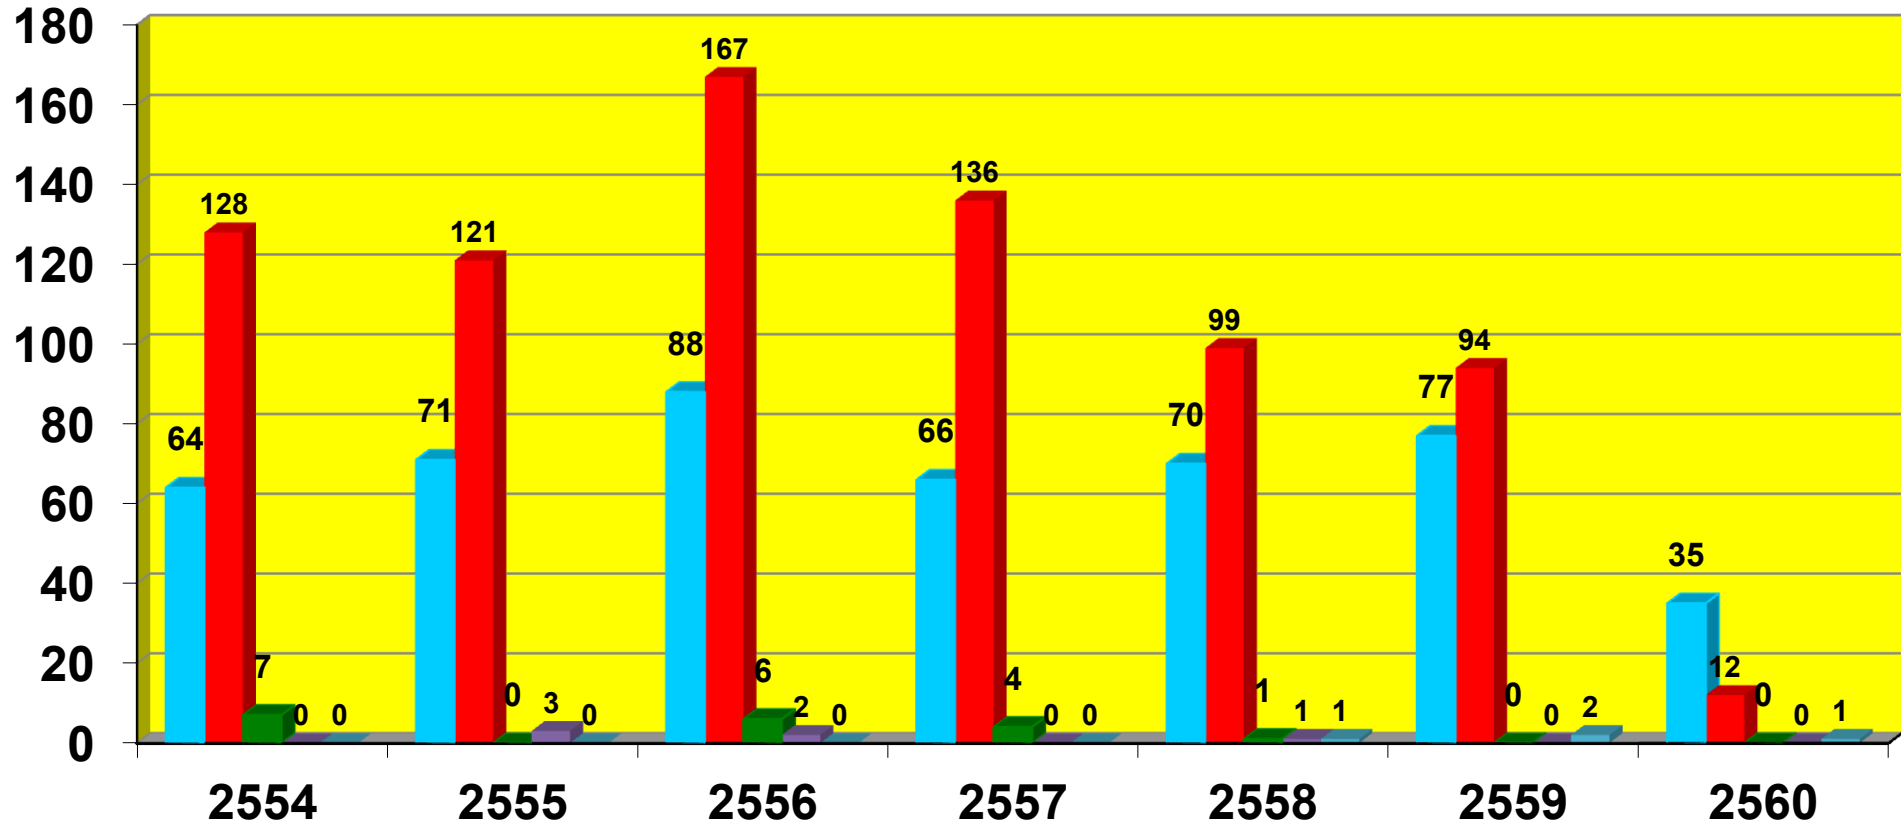

สถิติคดีรับใหม่ 2554 – 2560

จำแนกตามประเภทคดี

จำนวนคดี

*1 มกราคม 2554 – 31 มีนาคม 2560

- แพ่ง
- อาญา
- พ.ร.บ. คู้มครองเด็ก
- พ.ร.บ. ความรุนแรงฯ
- คดีคู้มครองส่วสดีภาพ

สถิติคดีเสร็จสิ้นในปี 2554 – 2560

จำแนกตามประเภทคดี

จำนวนคดี

*1 มกราคม 2554 – 31 มีนาคม 2560