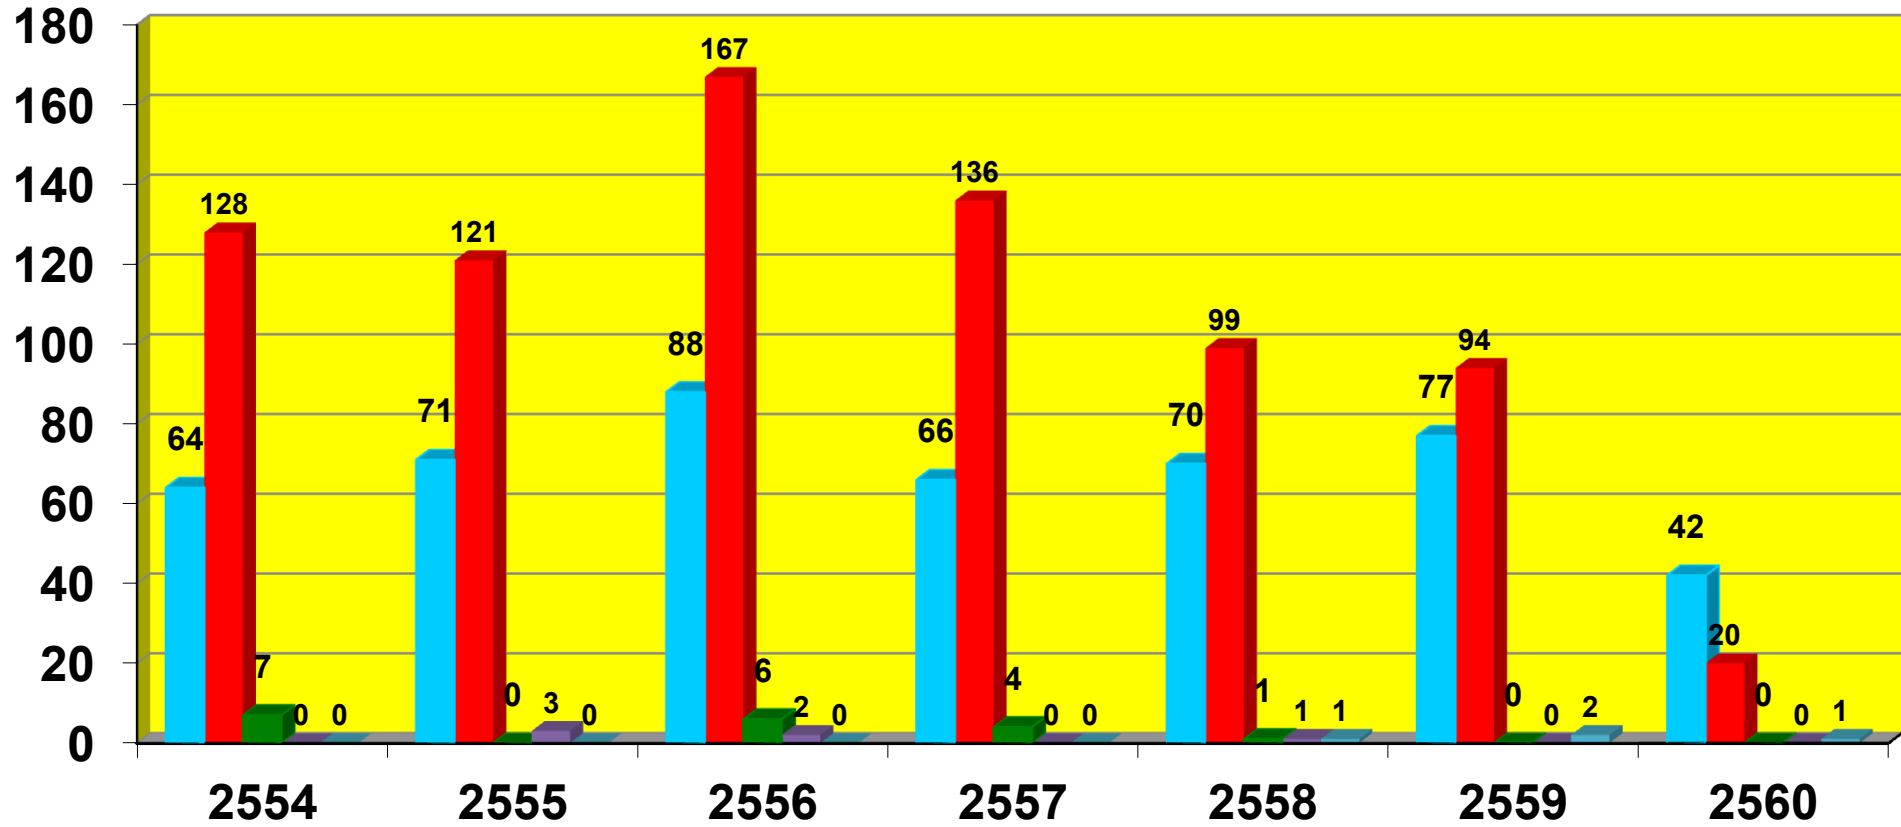

สถิติคดีรับใหม่ 2554 – 2560

จำแนกตามประเภทคดี

จำนวนคดี

*1 มกราคม 2554 – 30 เมษายน 2560

- แพ่ง
- อาญา
- พ.ร.บ. คู้มครองเด็ก
- พ.ร.บ. ความรุนแรงฯ
- คดีคู้มครองสวัสดิภาพ

สถิติคดีเสร็จสิ้นในปี 2554 – 2560

จำแนกตามประเภทคดี

จำนวนคดี

*1 มกราคม 2554 – 30 เมษายน 2560