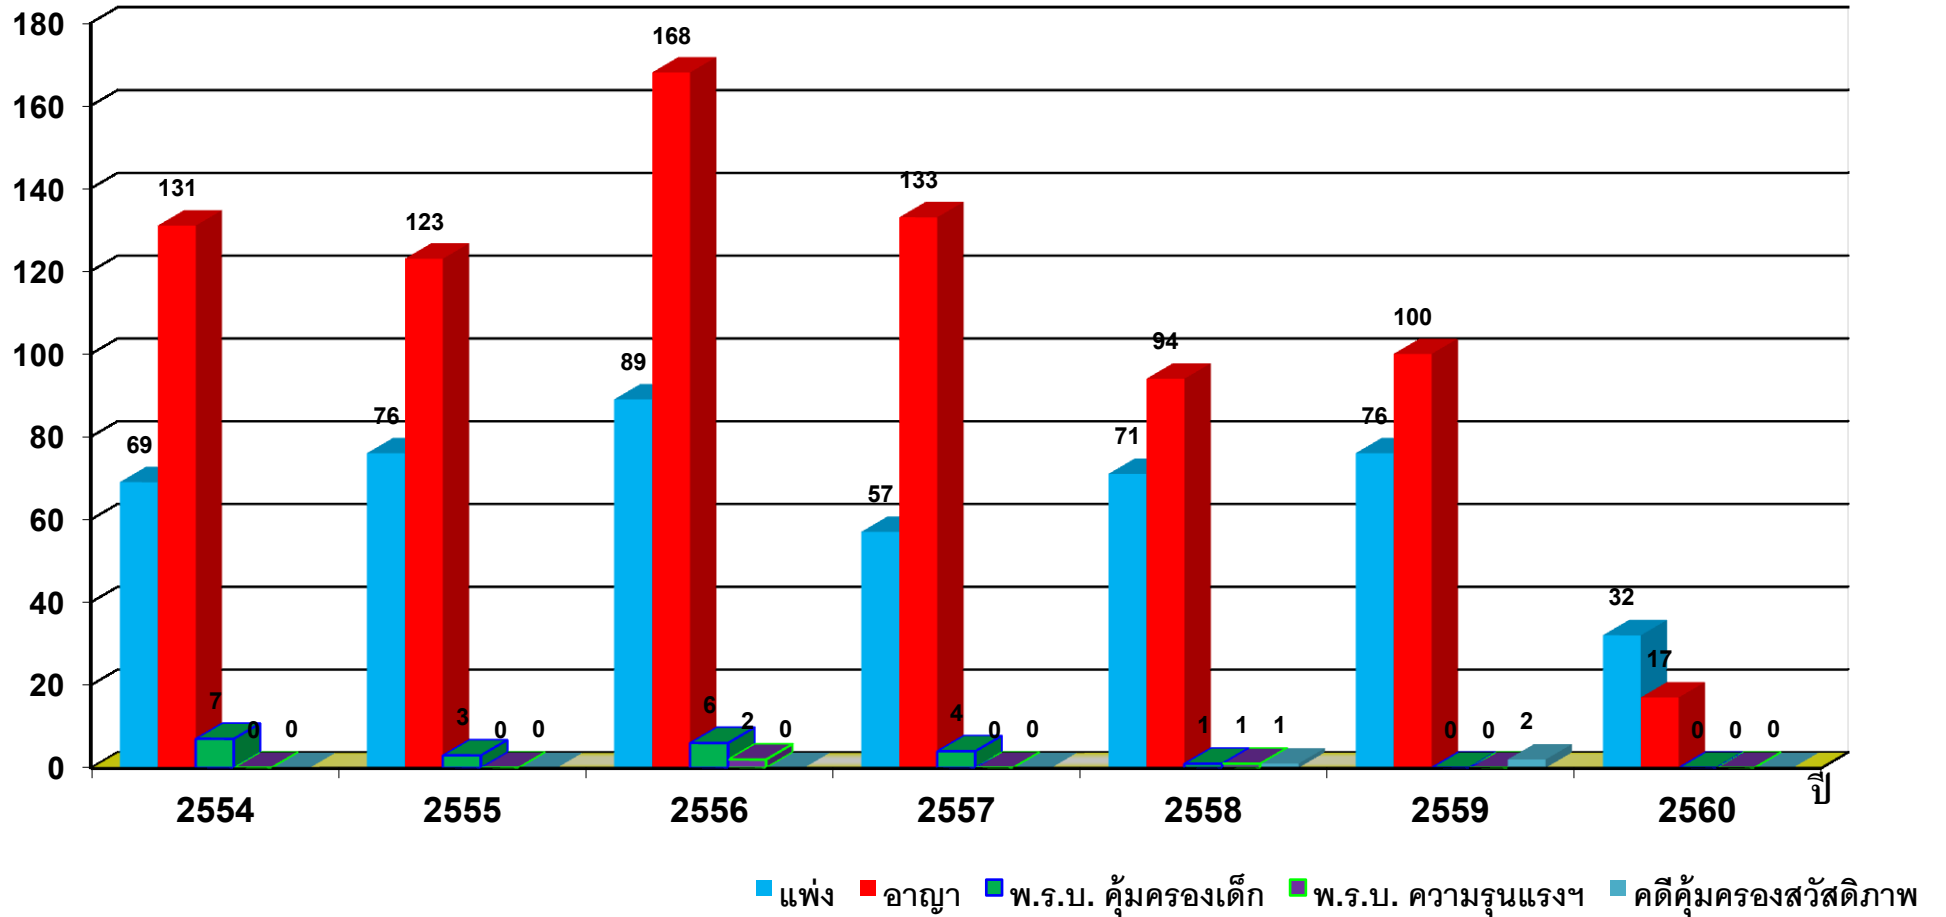

สถิติคดีรับใหม่ 2554 – 2560

จำแนกตามประเภทคดี

จำนวนคดี

*1 มกราคม 2554 – 30 เมษายน 2560

- แพ่ง
- อาญา
- พ.ร.บ. คู้มครองเด็ก
- พ.ร.บ. ความรุนแรงฯ
- คดีคู้มครองสวัสดิภาพ

สถิติคดีเสร็จสิ้นในปี 2554 – 2560

จำแนกตามประเภทคดี

จำนวนคดี

*1 มกราคม 2554 – 30 เมษายน 2560