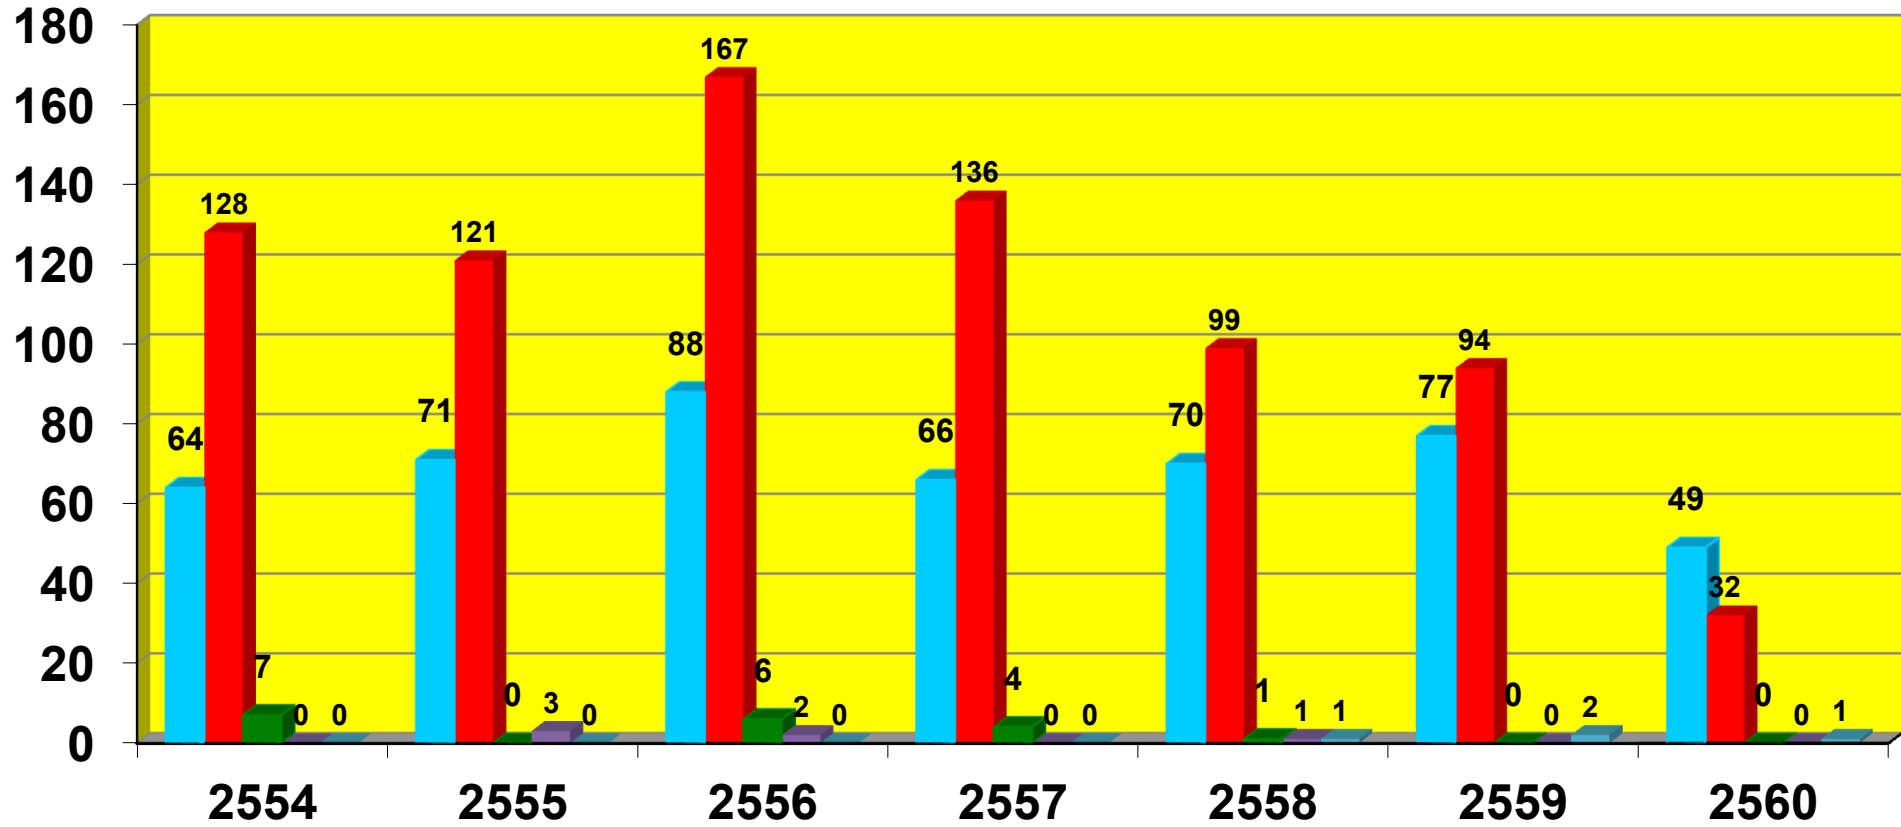

# สถิติคดีรับใหม่ 2554 – 2560

## จำแนกตามประเภทคดี

จำนวนคดี

\*1 มกราคม 2554 – 31 พฤษภาคม 2560

- แพ่ง
- อาญา
- พ.ร.บ. คุ้มครองเด็ก
- พ.ร.บ. ความรุนแรงฯ
- คดีคุ้มครองสวัสดิภาพ

# สถิติคดีเสร็จสิ้นในปี 2554 – 2560

## จำแนกตามประเภทคดี

จำนวนคดี

\*1 มกราคม 2554 – 31 พฤษภาคม 2560