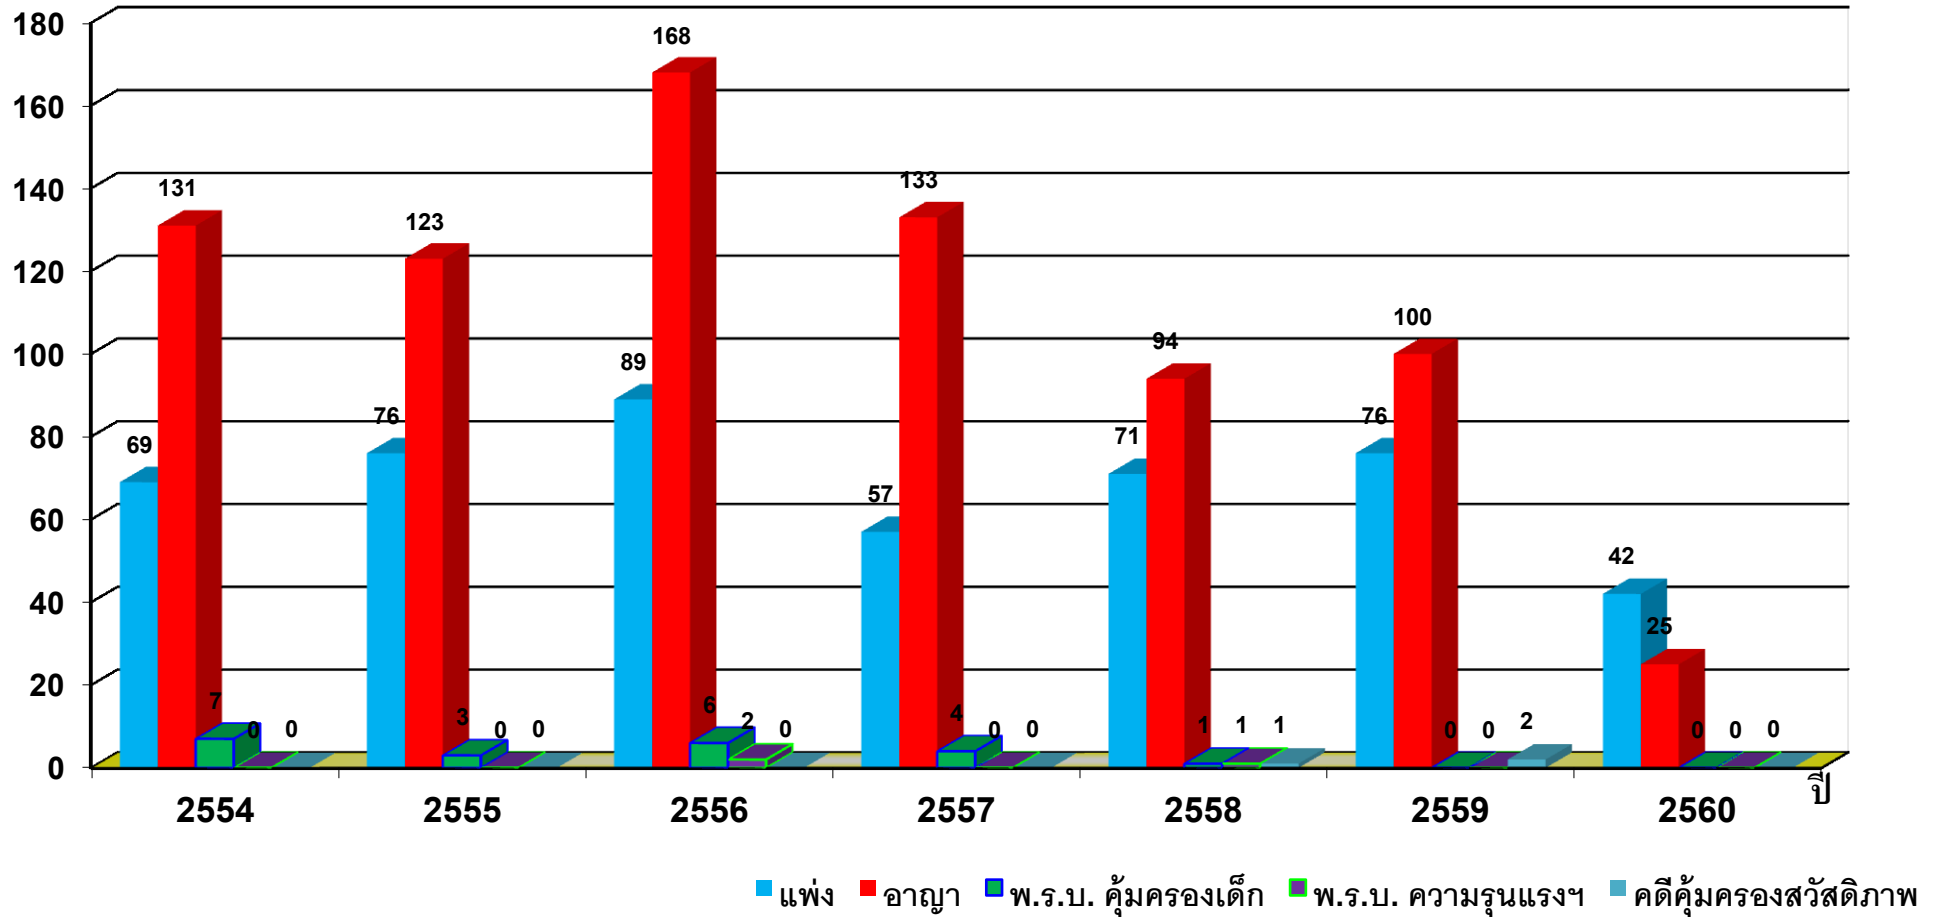

# สถิติคดีรับใหม่ 2554 – 2560

## จำแนกตามประเภทคดี

จำนวนคดี

\*1 มกราคม 2554 – 31 พฤษภาคม 2560

- แพ่ง
- อาญา
- พ.ร.บ. คุ้มครองเด็ก
- พ.ร.บ. ความรุนแรงฯ
- คดีคุ้มครองสวัสดิภาพ

# สถิติคดีเสร็จสิ้นในปี 2554 – 2560

## จำแนกตามประเภทคดี

จำนวนคดี

\*1 มกราคม 2554 – 31 พฤษภาคม 2560