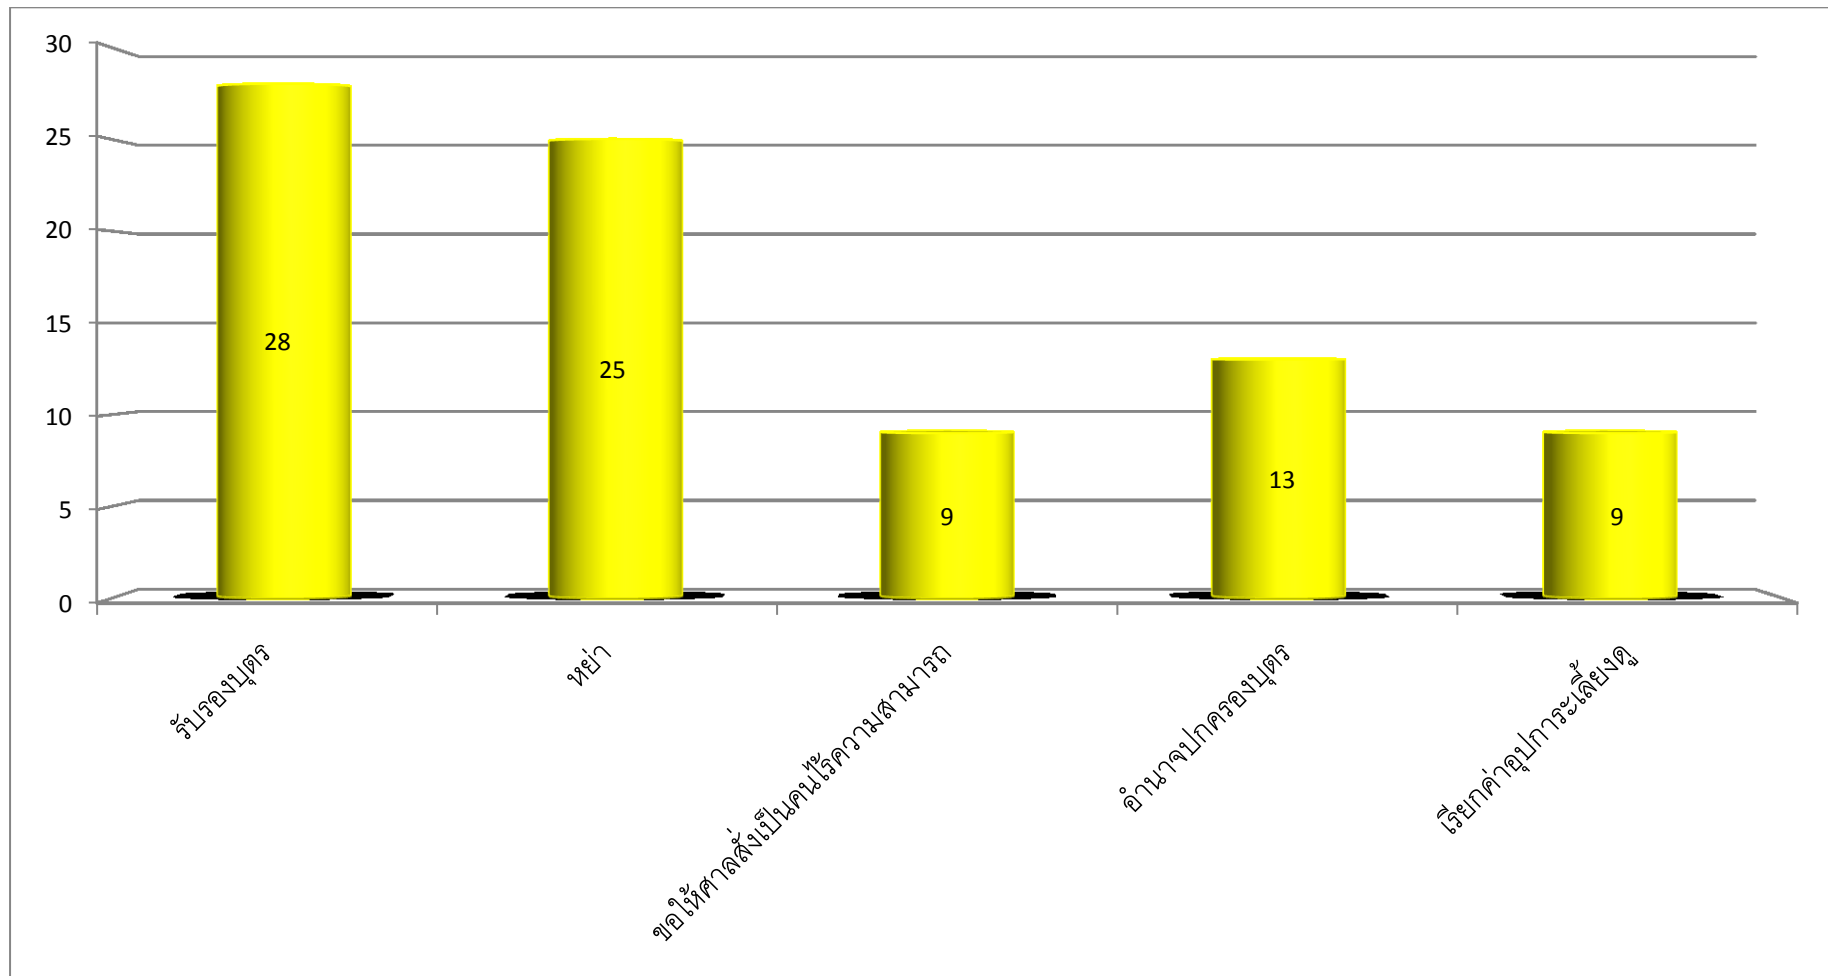

# สถิติคดีแพ่งที่เกิด ปี 2560 \*

แยกตาม ข้อหา/เรื่อง สูงสุด 5 อันดับ ข้อมูล ณ 31 ตุลาคม 2560

จำนวนคดี

สถิติคดีอาญาที่เกิด ปี 2560 \*  
แยกตาม ข้อหา/เรื่อง สูงสุด 5 อันดับ ข้อมูล ณ 31 ตุลาคม 2560

จำนวนคดี