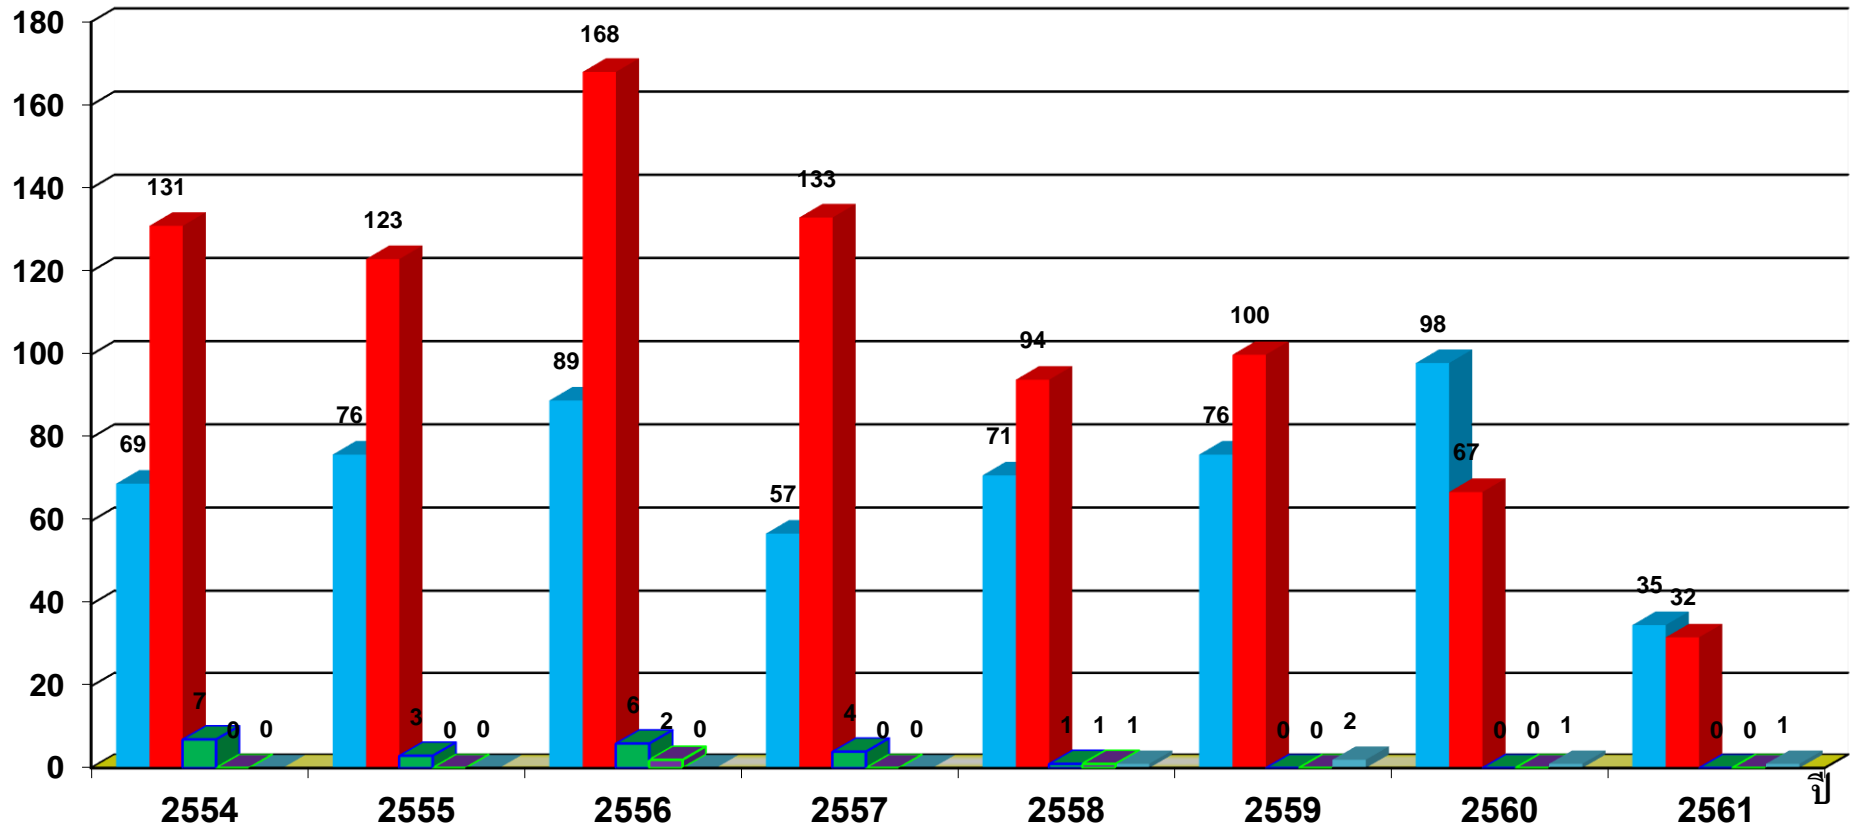

สถิติคดีรับใหม่ 2555 – 2561

จำแนกตามประเภทคดี

จำนวนคดี

* 1 มกราคม 2555 – 31 พฤษภาคม 2561

- แพ่ง
- อาญา
- พ.ร.บ. คู้มครองเด็ก
- พ.ร.บ. ความรุนแรงฯ
- คดีคู้มครองส่วสดีภาพ

สถิติคดีเสร็จสิ้นในปี 2555 – 2561

จำแนกตามประเภทคดี

จำนวนคดี

■ แพ่ง ■ อาญา ■ พ.ร.บ. คู่ครองเด็ก ■ พ.ร.บ. ความรุนแรงฯ ■ คดีคุ้มครองสวัสดิภาพ

* 1 มกราคม 2555 – 31 พฤษภาคม 2561