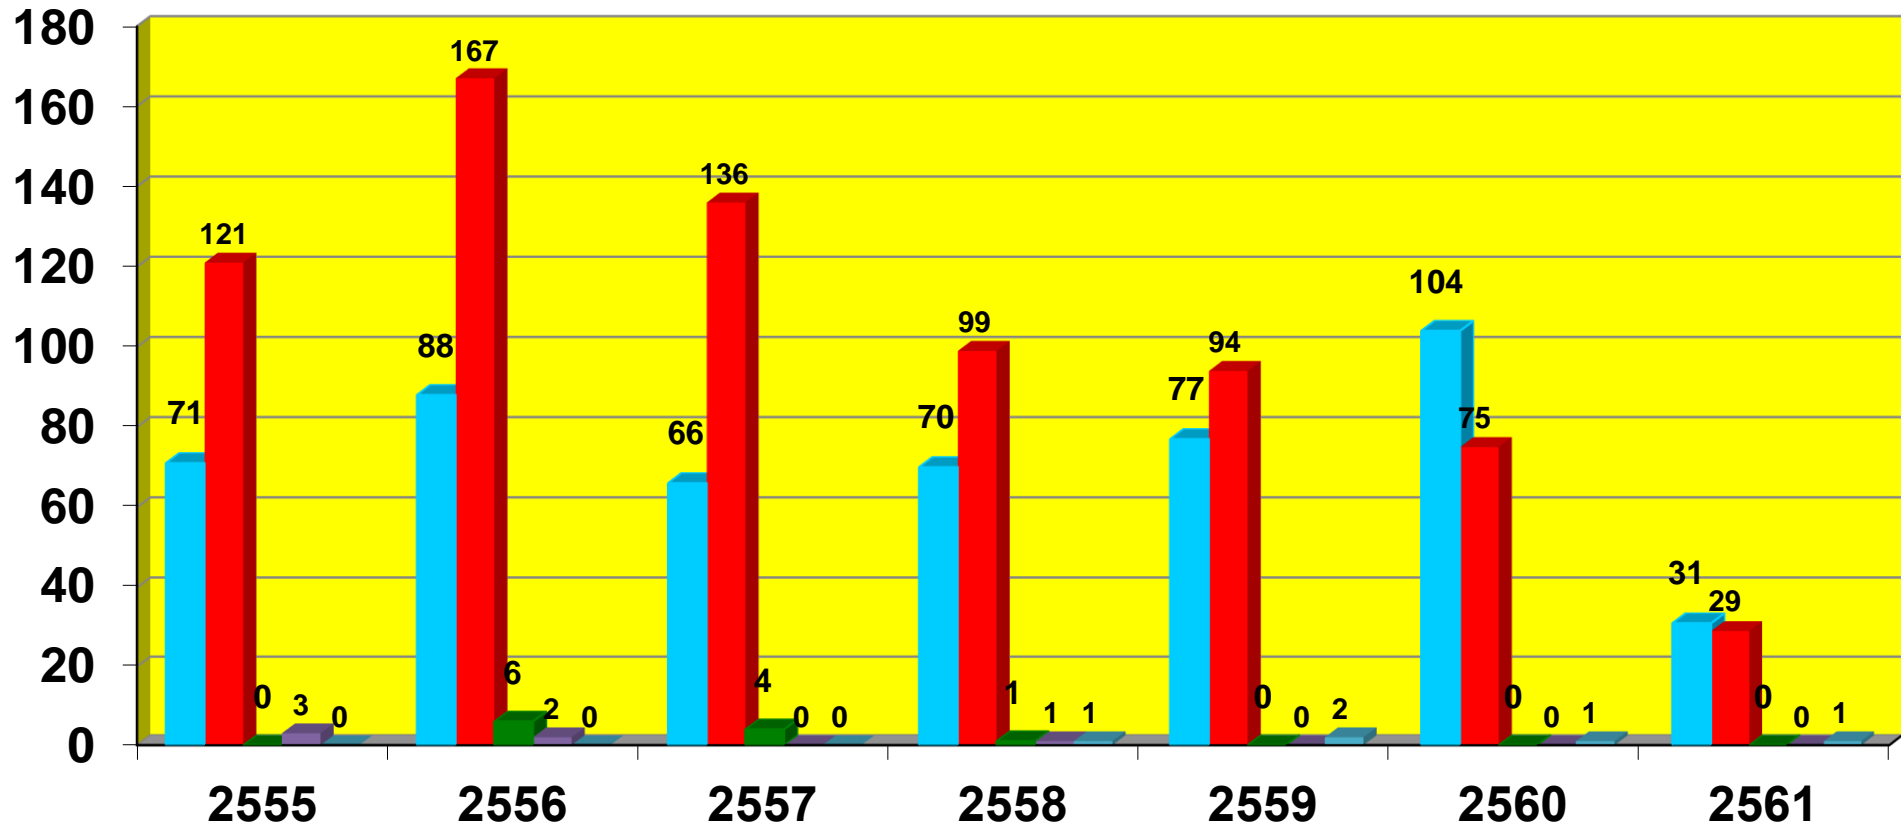

สถิติคดีรับใหม่ 2555 – 2561

จำแนกตามประเภทคดี

จำนวนคดี

* 1 มกราคม 2555 – 31 พฤษภาคม 2561

- แพ่ง
- อาญา
- พ.ร.บ. คู้มครองเด็ก
- พ.ร.บ. ความรุนแรงฯ
- คดีคู้มครองส่วสดีภาพ

สถิติคดีเสร็จสิ้นในปี 2555 – 2561

จำแนกตามประเภทคดี

จำนวนคดี

■ แพ่ง ■ อาญา ■ พ.ร.บ. คู่ครองเด็ก ■ พ.ร.บ. ความรุนแรงฯ ■ คดีคุ้มครองสวัสดิภาพ

* 1 มกราคม 2555 – 31 พฤษภาคม 2561