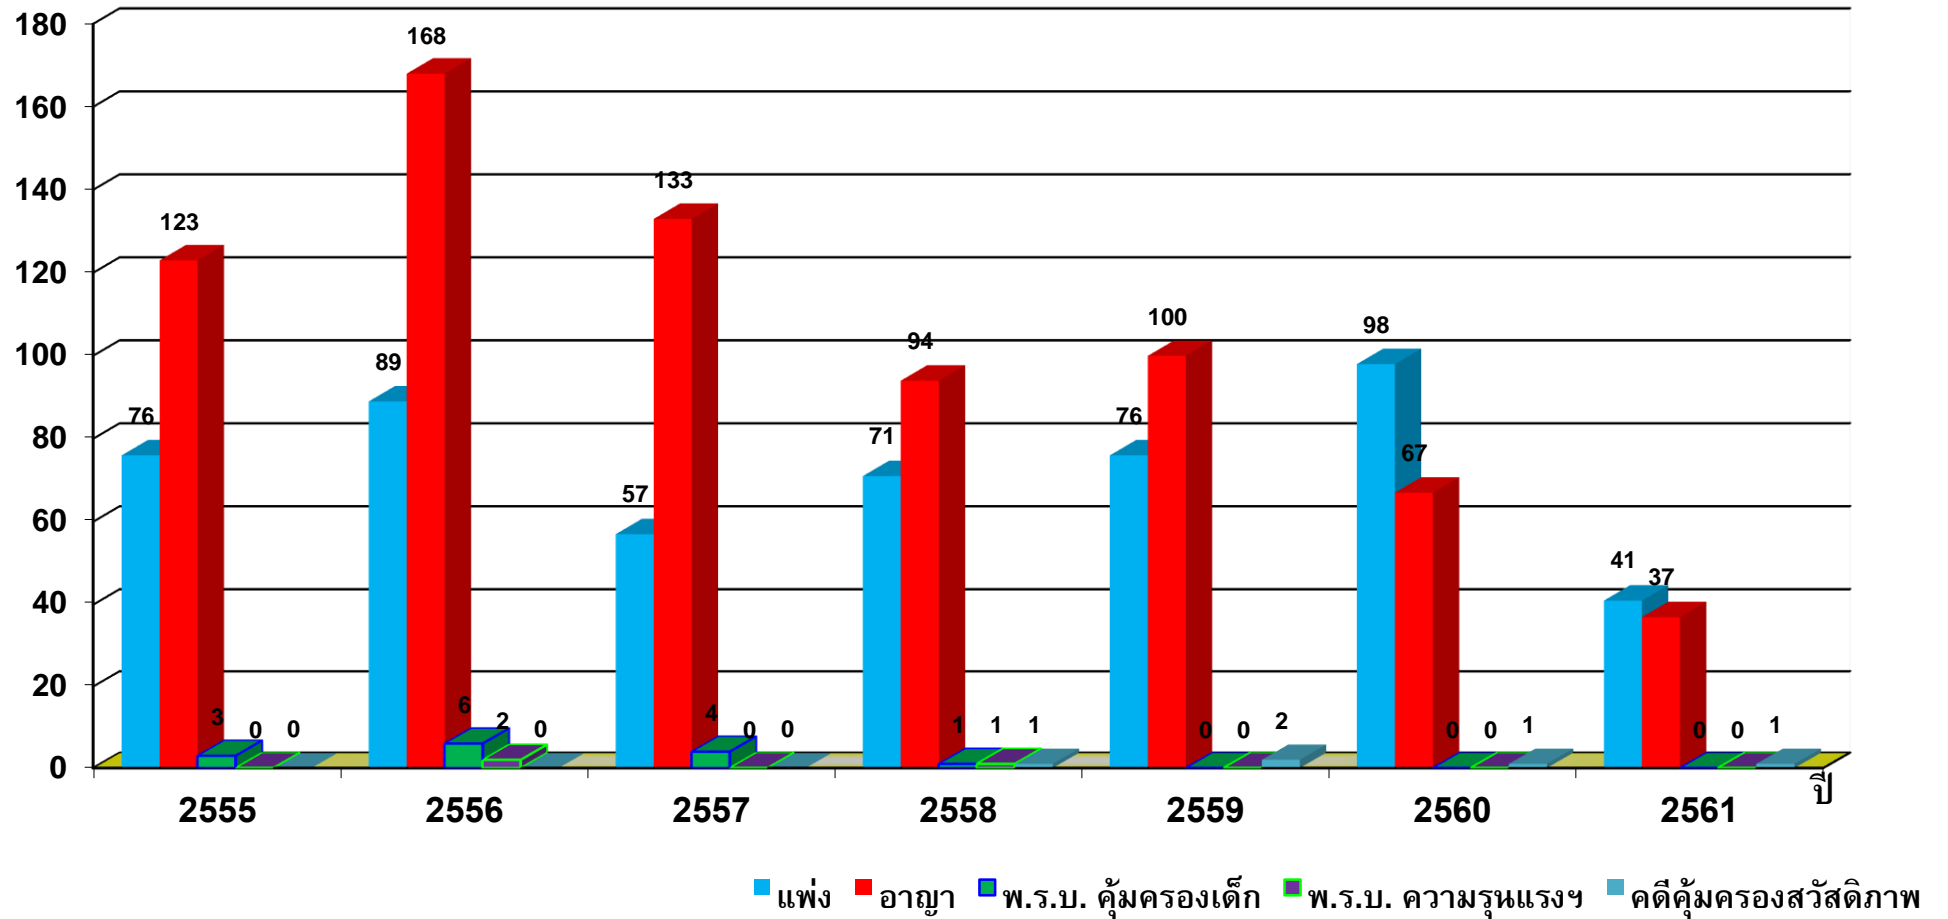

สถิติคดีรับใหม่ 2555 – 2561

จำแนกตามประเภทคดี

จำนวนคดี

*1 มกราคม 2555 – 30 มิถุนายน 2561

- แพ่ง
- อาญา
- พ.ร.บ. คู้มครองเด็ก
- พ.ร.บ. ความรุนแรงฯ
- คดีคุ้มครองสวัสดิภาพ

สถิติคดีเสร็จสิ้นในปี 2555 – 2561

จำแนกตามประเภทคดี

จำนวนคดี

*1 มกราคม 2555 – 30 มิถุนายน 2561