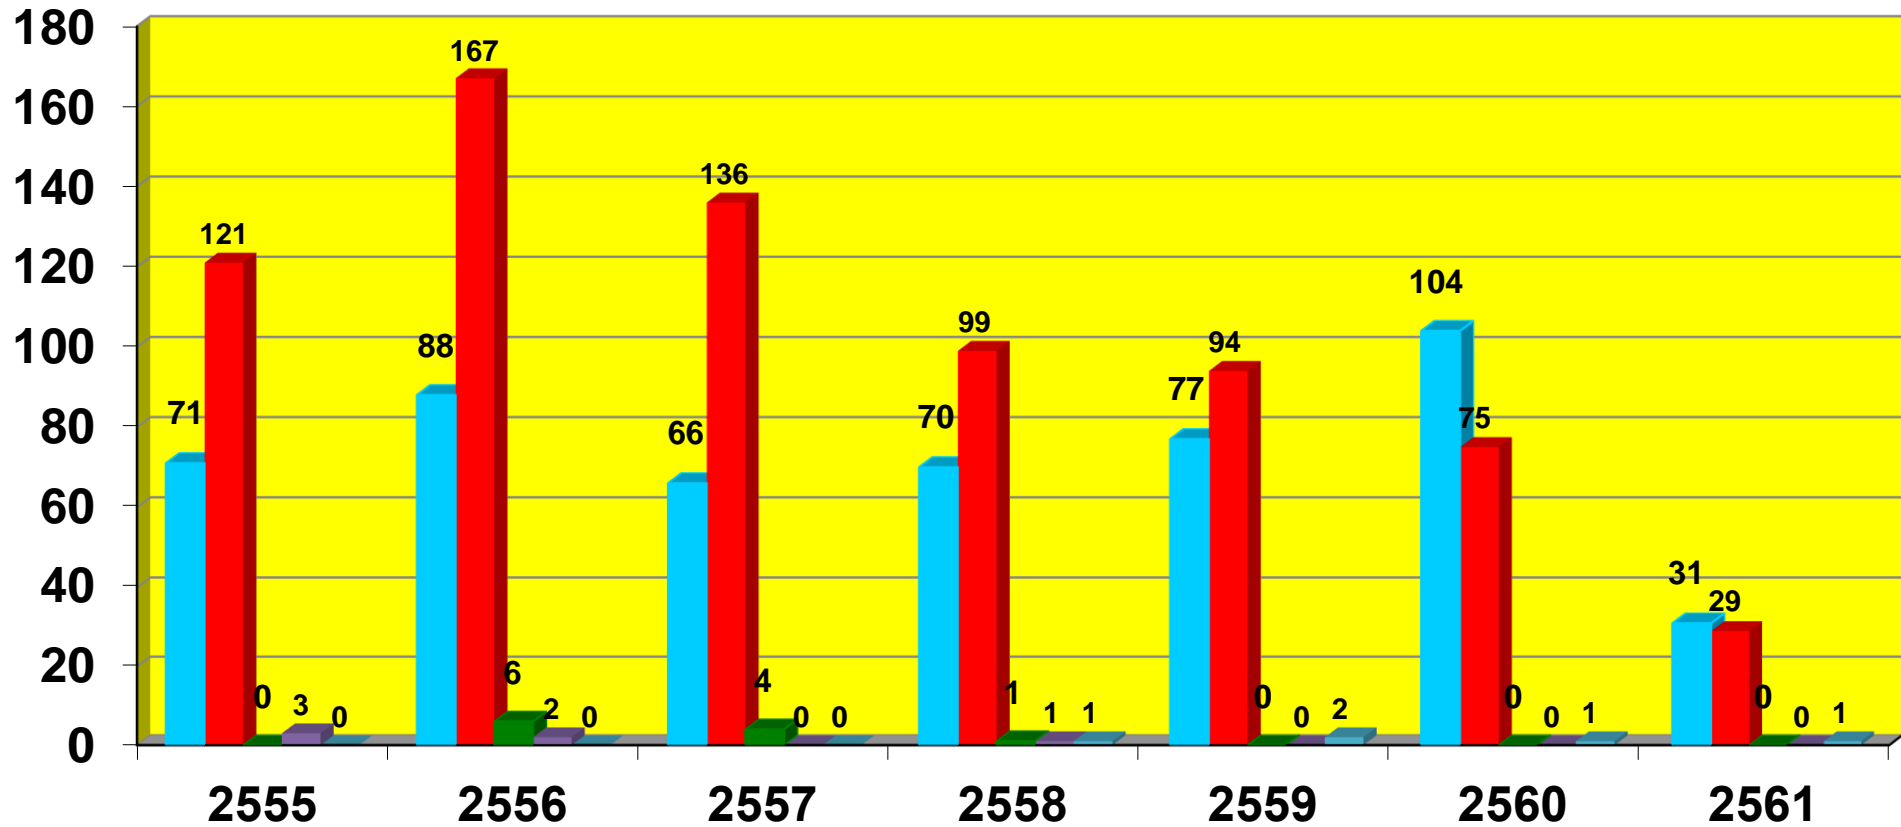

สถิติคดีรับใหม่ 2555 – 2561

จำแนกตามประเภทคดี

จำนวนคดี

*1 มกราคม 2555 – 30 มิถุนายน 2561

- แพ่ง
- อาญา
- พ.ร.บ. คู้มครองเด็ก
- พ.ร.บ. ความรุนแรงฯ
- คดีคุ้มครองสวัสดิภาพ

สถิติคดีเสร็จสิ้นในปี 2555 – 2561

จำแนกตามประเภทคดี

จำนวนคดี

*1 มกราคม 2555 – 30 มิถุนายน 2561