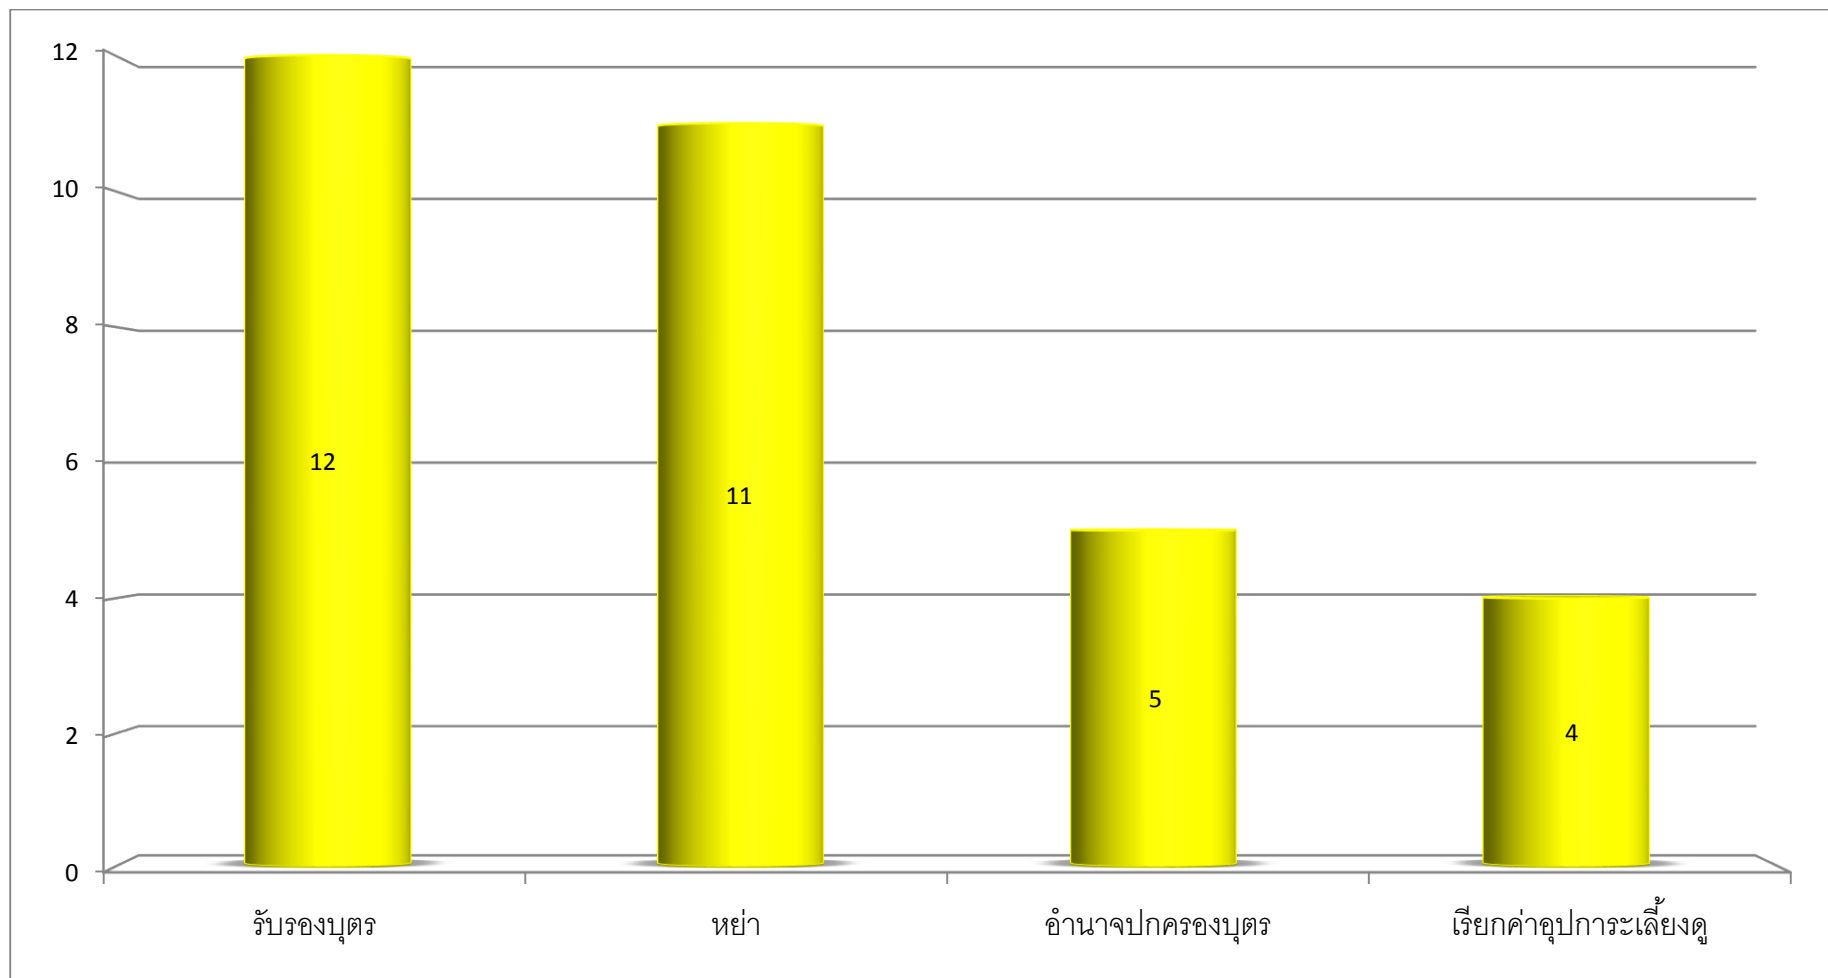

สถิติคดีแพ่งที่เกิด ปี 2561 *

แยกตาม ข้อหา/เรื่อง สูงสุด 4 อันดับ ข้อมูล ณ 30 มิถุนายน 2561

จำนวนคดี

สถิติคดีอาญาที่เกิด ปี 2561 *
แยกตาม ข้อหา/เรื่อง สูงสุด 3 อันดับ ข้อมูล ณ 30 มิถุนายน 2561

จำนวนคดี