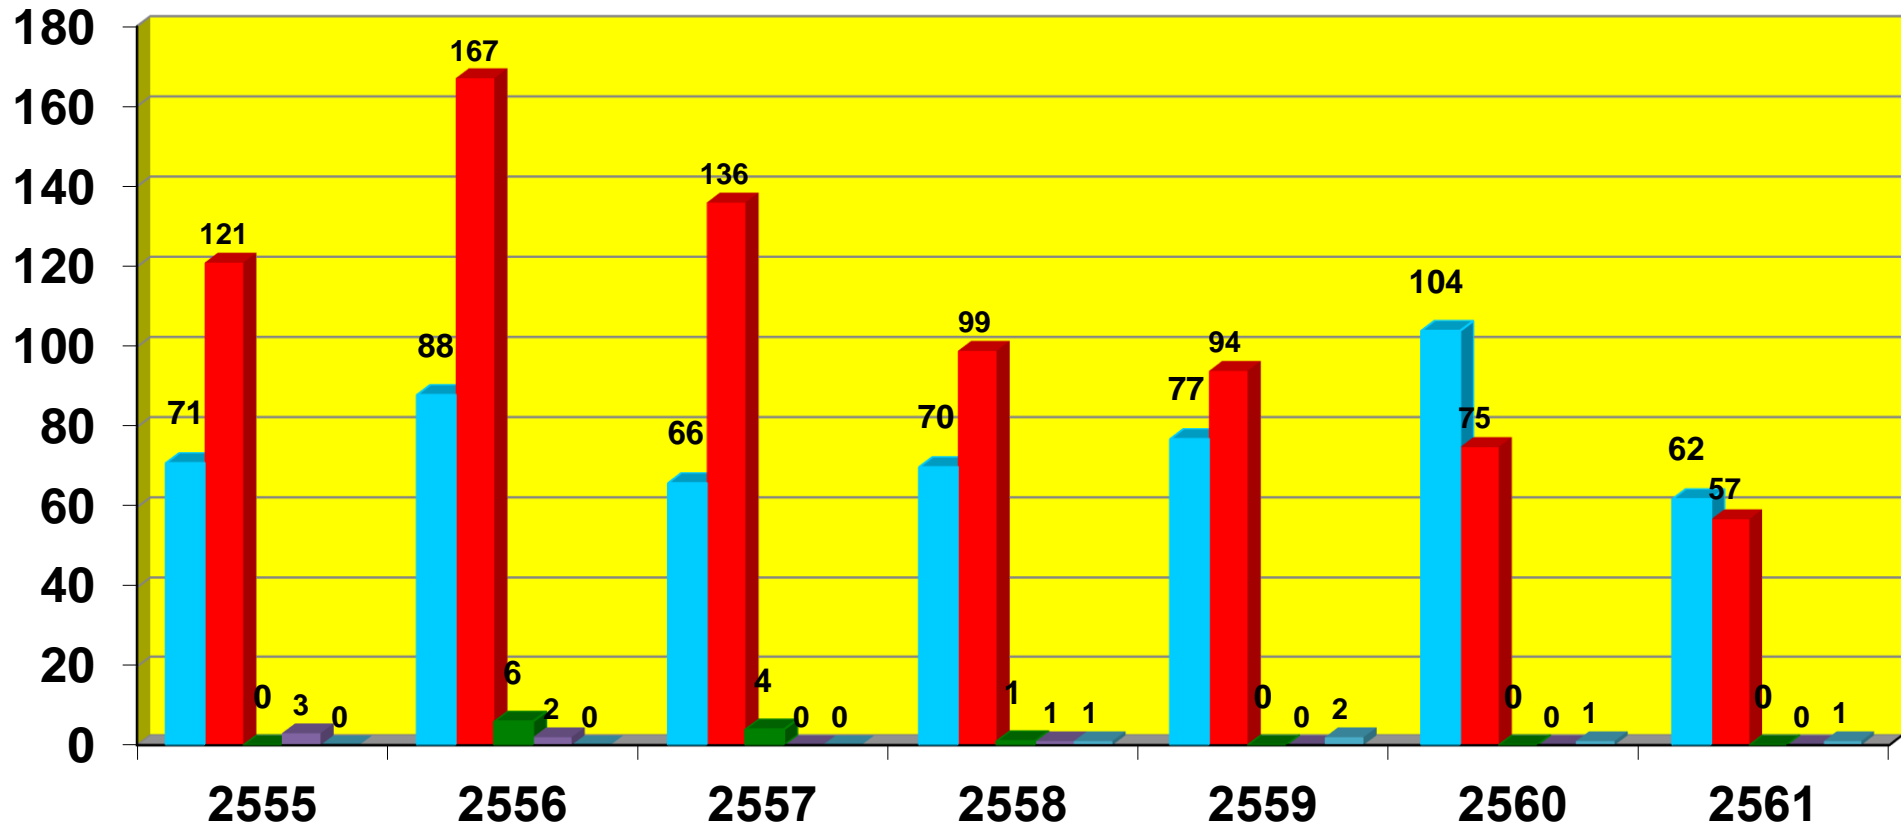

# สถิติคดีรับใหม่ 2555 – 2561

## จำแนกตามประเภทคดี

จำนวนคดี

\* 1 มกราคม 2555 – 30 กันยายน 2561

- แพ่ง
- อาญา
- พ.ร.บ. คู้มครองเด็ก
- พ.ร.บ. ความรุนแรงฯ
- คดีคู้มครองส่วสดีภาพ

# สถิติคดีเสร็จสิ้นในปี 2555 – 2561

## จำแนกตามประเภทคดี

จำนวนคดี

\*1 มกราคม 2555 – 30 กันยายน 2561