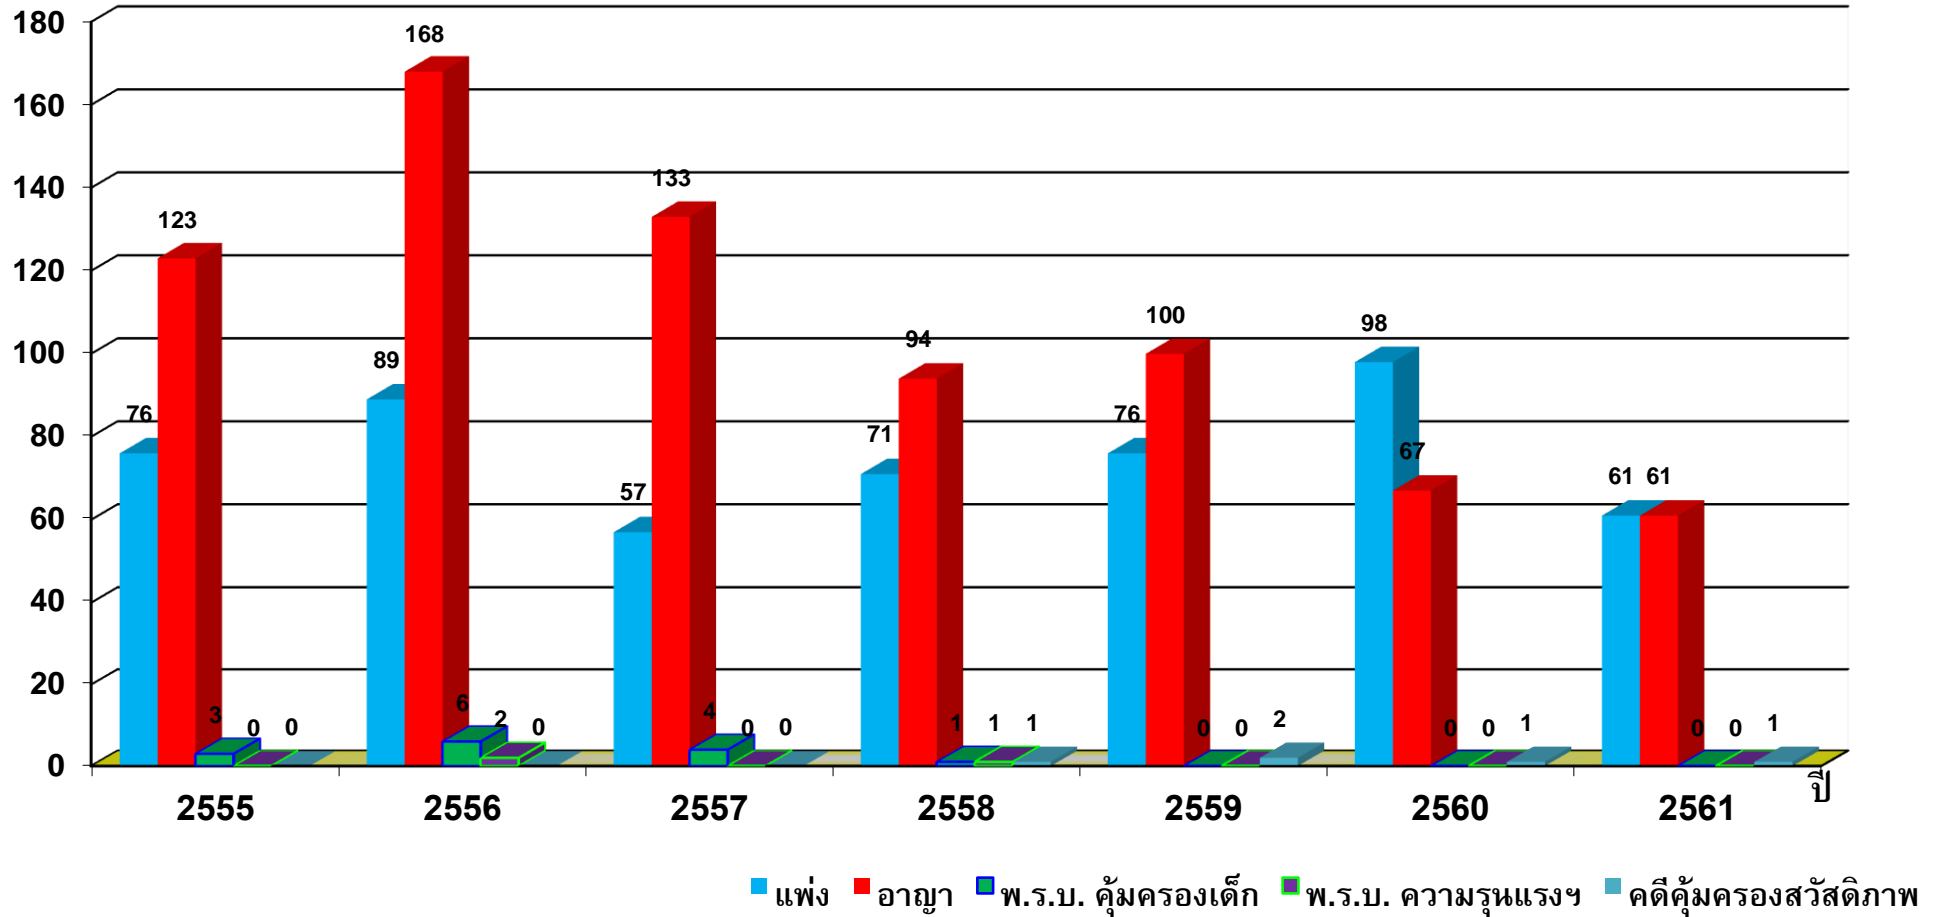

# สถิติคดีรับใหม่ 2555 – 2561

## จำแนกตามประเภทคดี

จำนวนคดี

\* 1 มกราคม 2555 – 30 กันยายน 2561

- แพ่ง
- อาญา
- พ.ร.บ. คู้มครองเด็ก
- พ.ร.บ. ความรุนแรงฯ
- คดีคู้มครองส่วสดีภาพ

# สถิติคดีเสร็จสิ้นในปี 2555 – 2561

## จำแนกตามประเภทคดี

จำนวนคดี

\*1 มกราคม 2555 – 30 กันยายน 2561